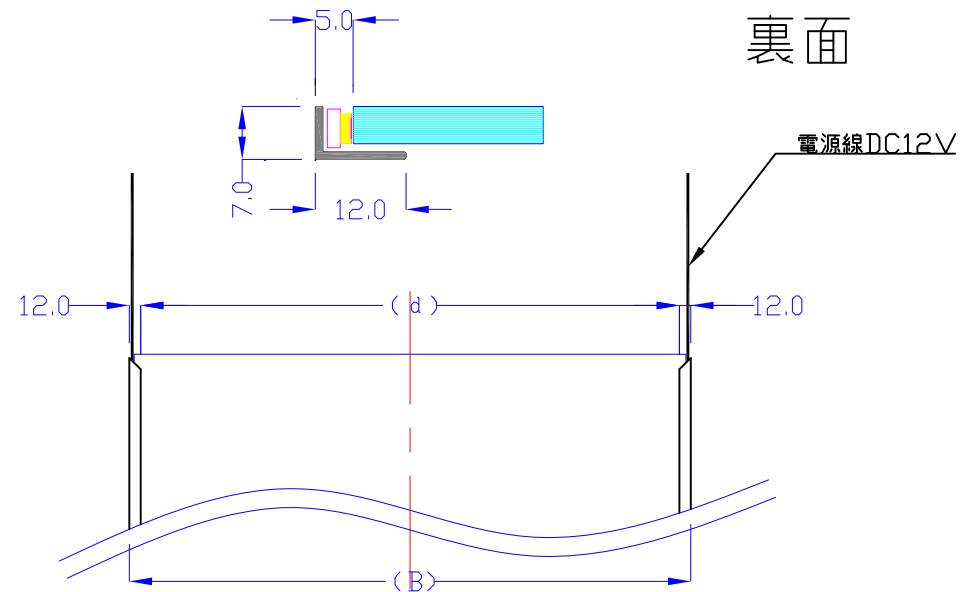

表面

裏面

| 品番                | 外寸        | 内寸        | 厚み | LED     | 重量     | 照度   | 電気容量 |
|-------------------|-----------|-----------|----|---------|--------|------|------|
| A4-L115-U9        | 297x210   | 297x205   | 7  | 長手 18   | 0.5kg  | 3500 | 4W   |
| A3-L115-U9        | 420x297   | 420x292   | 7  | 長手 27   | 1.0kg  | 3500 | 6W   |
| A2-S215-U9        | 594x420   | 584x420   | 7  | 短手2 54  | 2.0kg  | 4000 | 13W  |
| A1-L215-U9        | 841x594   | 841x584   | 7  | 長手2 108 | 3.9kg  | 4000 | 26W  |
| A0-L215-U9        | 1189x841  | 1189x831  | 7  | 長手2 156 | 7.8kg  | 3000 | 37W  |
| B4-L115-U9        | 364x257   | 364x252   | 7  | 長手 24   | 0.7kg  | 3000 | 6W   |
| B3-S215-U9        | 515x364   | 505x364   | 7  | 短手2 48  | 1.5kg  | 4000 | 12W  |
| B2-L215-U9        | 728x515   | 728x505   | 7  | 長手2 96  | 2.9kg  | 4000 | 23W  |
| B1-L215-U9        | 1030x728  | 1030x718  | 7  | 長手2 132 | 5.8kg  | 3500 | 32W  |
| B0-L415-U9        | 1456x1030 | 1446x1020 | 7  | 4方向 324 | 11.7kg | 3500 | 78W  |
| 1500x900-L215-U9  | 1500x900  | 1490x890  | 7  | 長手2 198 | 10.5kg | 2600 | 48W  |
| 1800x900-L215-U9  | 1800x900  | 1790x890  | 7  | 長手2 234 | 12.6kg | 2600 | 56W  |
| 2100x900-L215-U9  | 2100x900  | 2090x890  | 7  | 長手2 276 | 14.7kg | 2600 | 66W  |
| 1500x1200-L415-U9 | 1500x1200 | 1490x1190 | 7  | 4方向 354 | 14.0kg | 2800 | 85W  |
| 1800x1200-L415-U9 | 1800x1200 | 1790x1190 | 7  | 4方向 390 | 16.8kg | 2800 | 94W  |
| 2100x1200-L415-U9 | 2100x1200 | 2090x1190 | 7  | 4方向 432 | 19.7kg | 2800 | 104W |

U9型 (両側LEDチップ挿入)

A4 1/8

Lumitechno co.,Ltd