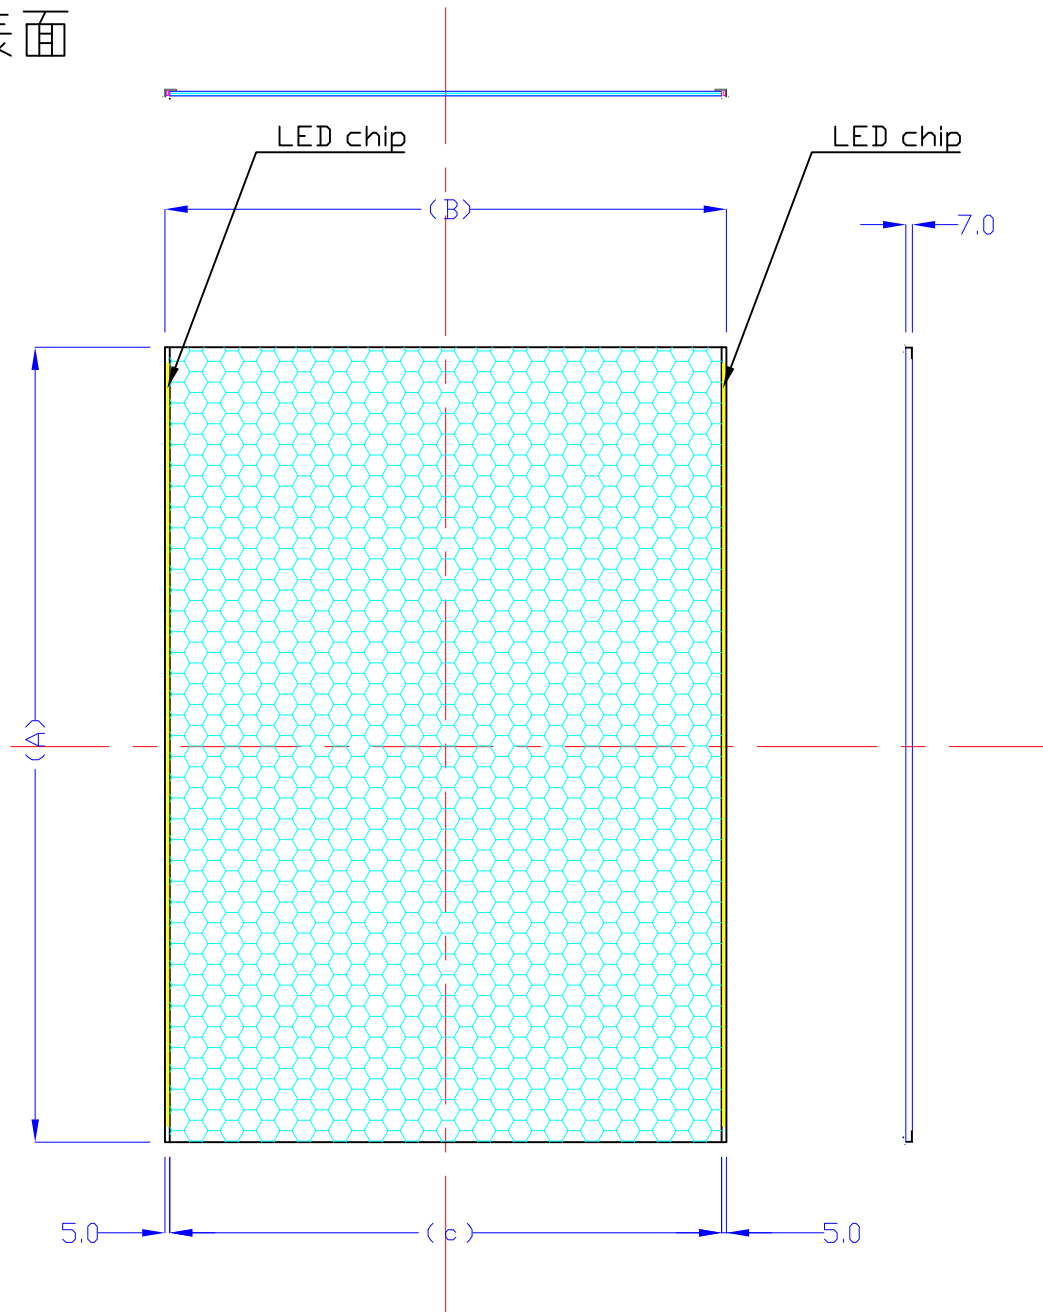

表面

裏面

| 品番                | 外寸        | 内寸        | 厚み | LED     | 重量     | 照度   | 電気容量 |
|-------------------|-----------|-----------|----|---------|--------|------|------|
| A4-L115-U9        | 297x210   | 297x205   | 7  | 長手 18   | 0.5kg  | 3500 | 4W   |
| A3-L115-U9        | 420x297   | 420x292   | 7  | 長手 27   | 1.0kg  | 3500 | 6W   |
| A2-S215-U9        | 594x420   | 584x420   | 7  | 短手2 54  | 2.0kg  | 4000 | 13W  |
| A1-L215-U9        | 841x594   | 841x584   | 7  | 長手2 108 | 3.9kg  | 4000 | 26W  |
| A0-L215-U9        | 1189x841  | 1189x831  | 7  | 長手2 156 | 7.8kg  | 3000 | 37W  |
| B4-L115-U9        | 364x257   | 364x252   | 7  | 長手 24   | 0.7kg  | 3000 | 6W   |
| B3-S215-U9        | 515x364   | 505x364   | 7  | 短手2 48  | 1.5kg  | 4000 | 12W  |
| B2-L215-U9        | 728x515   | 728x505   | 7  | 長手2 96  | 2.9kg  | 4000 | 23W  |
| B1-L215-U9        | 1030x728  | 1030x718  | 7  | 長手2 132 | 5.8kg  | 3500 | 32W  |
| B0-L415-U9        | 1456x1030 | 1446x1020 | 7  | 4方向 324 | 11.7kg | 3500 | 78W  |
| 1500x900-L215-U9  | 1500x900  | 1490x890  | 7  | 長手2 198 | 10.5kg | 2600 | 48W  |
| 1800x900-L215-U9  | 1800x900  | 1790x890  | 7  | 長手2 234 | 12.6kg | 2600 | 56W  |
| 2100x900-L215-U9  | 2100x900  | 2090x890  | 7  | 長手2 276 | 14.7kg | 2600 | 66W  |
| 1500x1200-L415-U9 | 1500x1200 | 1490x1190 | 7  | 4方向 354 | 14.0kg | 2800 | 85W  |
| 1800x1200-L415-U9 | 1800x1200 | 1790x1190 | 7  | 4方向 390 | 16.8kg | 2800 | 94W  |
| 2100x1200-L415-U9 | 2100x1200 | 2090x1190 | 7  | 4方向 432 | 19.7kg | 2800 | 104W |

U9型 (両側LEDチップ挿入)

A4 1/8

Lumitechno co.,Ltd