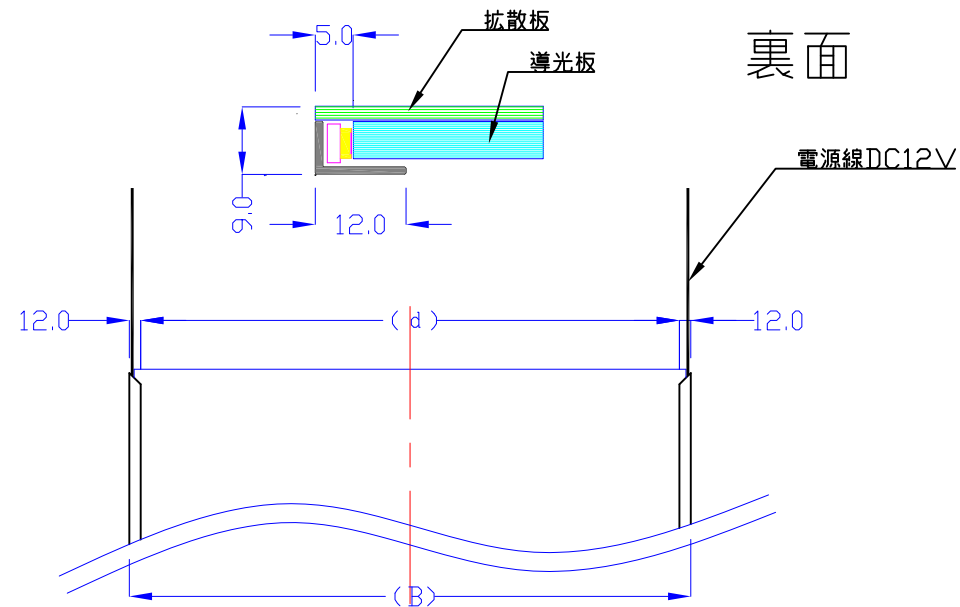

表面

裏面

品番	外寸	内寸	厚み	LED		重量	照度	電気容量
				長さ	数			
A4-L115-U9-LDP	297x210	297x205	9	長手	18	0.6kg	3500	4W
A3-L115-U9-LDP	420x297	420x292	9	長手	27	1.2kg	3500	6W
A2-S215-U9-LDP	594x420	584x420	9	短手2	54	2.4kg	4000	13W
A1-L215-U9-LDP	841x594	841x584	9	長手2	108	4.8kg	4000	26W
A0-L215-U9-LDP	1189x841	1189x831	9	長手2	156	9.6kg	3000	37W
B4-L115-U9-LDP	364x257	364x252	9	長手	24	0.9kg	3000	6W
B3-S215-U9-LDP	515x364	505x364	9	短手2	48	1.8kg	4000	12W
B2-L215-U9-LDP	728x515	728x505	9	長手2	96	3.6kg	4000	23W
B1-L215-U9-LDP	1030x728	1030x718	9	長手2	132	7.1kg	3500	32W
B0-L415-U9-LDP	1456x1030	1446x1020	9	4方向	324	14.4kg	3500	78W
1500x900-L215-U9-LDP	1500x900	1490x890	9	長手2	198	12.9kg	2600	48W
1800x900-L215-U9-LDP	1800x900	1790x890	9	長手2	234	15.5kg	2600	56W
2100x900-L215-U9-LDP	2100x900	2090x890	9	長手2	276	18.1kg	2600	66W
1500x1200-L415-U9-LDP	1500x1200	1490x1190	9	4方向	354	17.2kg	2800	85W
1800x1200-L415-U9-LDP	1800x1200	1790x1190	9	4方向	390	20.7kg	2800	94W
2100x1200-L415-U9-LDP	2100x1200	2090x1190	9	4方向	432	24.9kg	2800	104W

U9-LDP型 (両側LEDチップ挿入)

A4 1/8

Lumitechno co.,Ltd