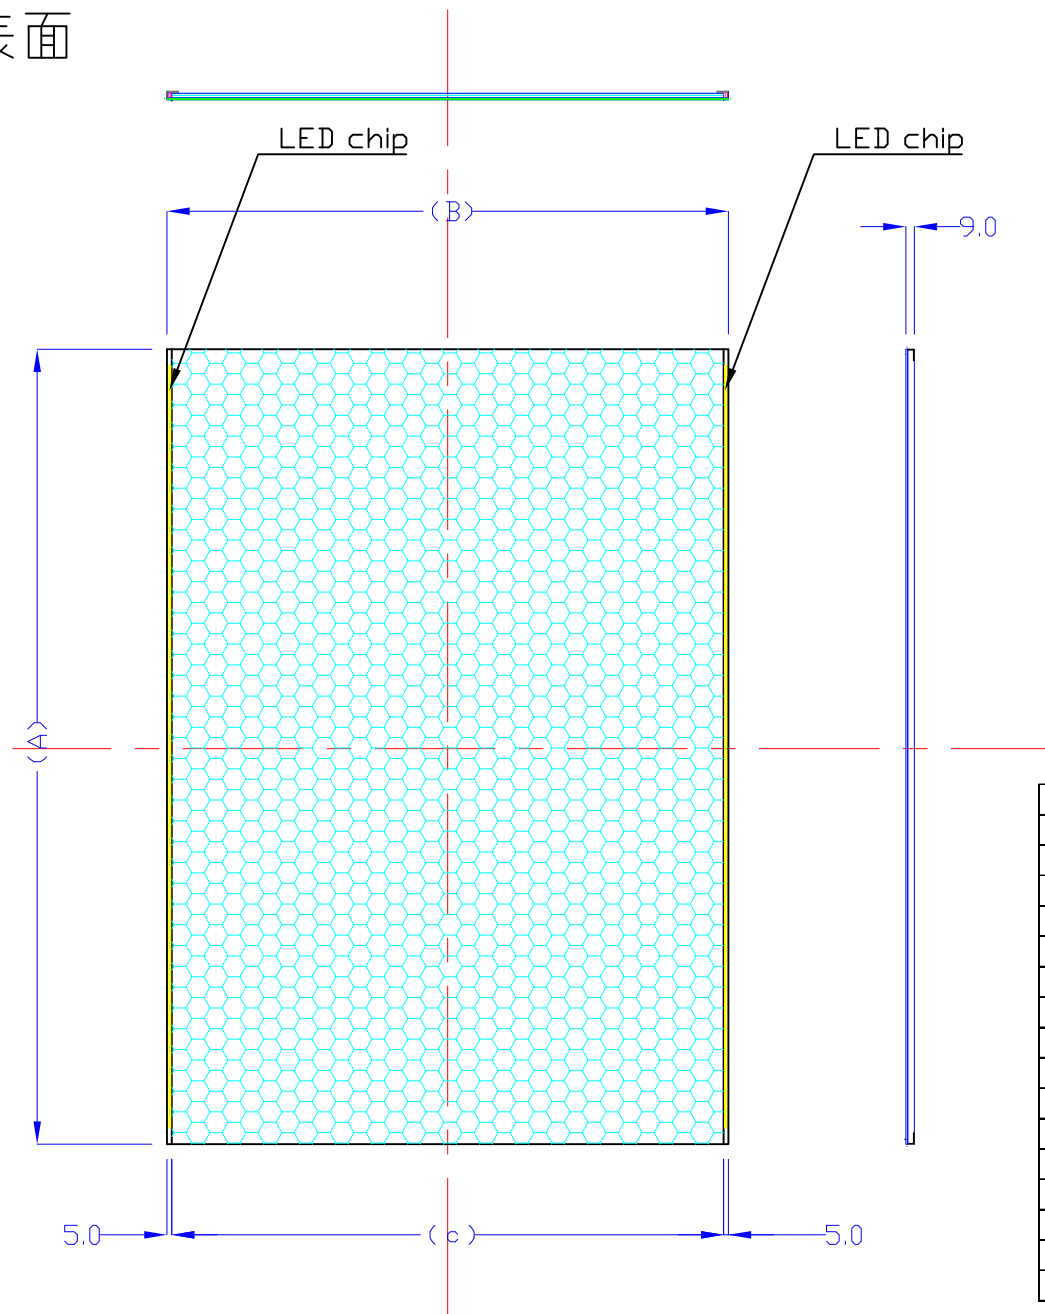

表面

裏面

品番	外寸	内寸	厚み	LED		重量	照度	電気容量
				長さ	数			
A4-L115-U9-LDP	297x210	297x205	9	長手	18	0.6kg	3500	4W
A3-L115-U9-LDP	420x297	420x292	9	長手	27	1.2kg	3500	6W
A2-S215-U9-LDP	594x420	584x420	9	短手2	54	2.4kg	4000	13W
A1-L215-U9-LDP	841x594	841x584	9	長手2	108	4.8kg	4000	26W
A0-L215-U9-LDP	1189x841	1189x831	9	長手2	156	9.6kg	3000	37W
B4-L115-U9-LDP	364x257	364x252	9	長手	24	0.9kg	3000	6W
B3-S215-U9-LDP	515x364	505x364	9	短手2	48	1.8kg	4000	12W
B2-L215-U9-LDP	728x515	728x505	9	長手2	96	3.6kg	4000	23W
B1-L215-U9-LDP	1030x728	1030x718	9	長手2	132	7.1kg	3500	32W
B0-L415-U9-LDP	1456x1030	1446x1020	9	4方向	324	14.4kg	3500	78W
1500x900-L215-U9-LDP	1500x900	1490x890	9	長手2	198	12.9kg	2600	48W
1800x900-L215-U9-LDP	1800x900	1790x890	9	長手2	234	15.5kg	2600	56W
2100x900-L215-U9-LDP	2100x900	2090x890	9	長手2	276	18.1kg	2600	66W
1500x1200-L415-U9-LDP	1500x1200	1490x1190	9	4方向	354	17.2kg	2800	85W
1800x1200-L415-U9-LDP	1800x1200	1790x1190	9	4方向	390	20.7kg	2800	94W
2100x1200-L415-U9-LDP	2100x1200	2090x1190	9	4方向	432	24.9kg	2800	104W

U9-LDP型 (両側LEDチップ挿入)

A4 1/8

Lumitechno co.,Ltd