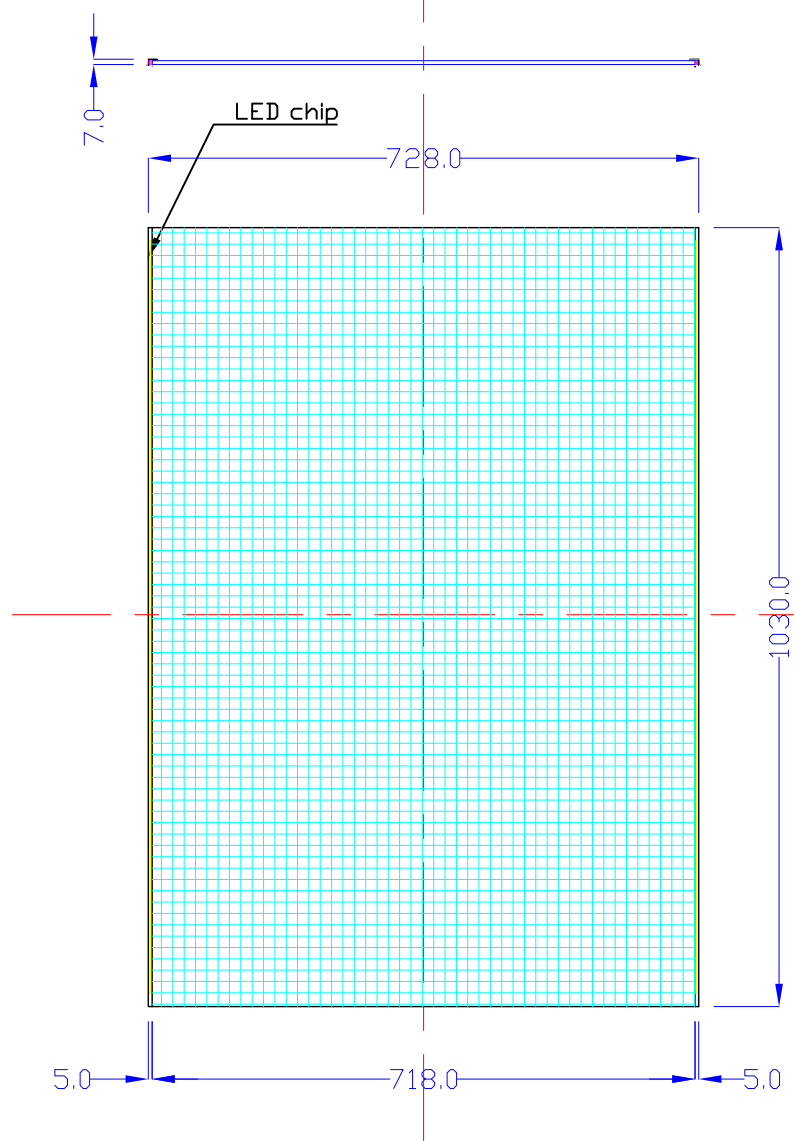

表面

裏面

B1-L215-U9

A4 1/10

Lumitechno co.,Ltd