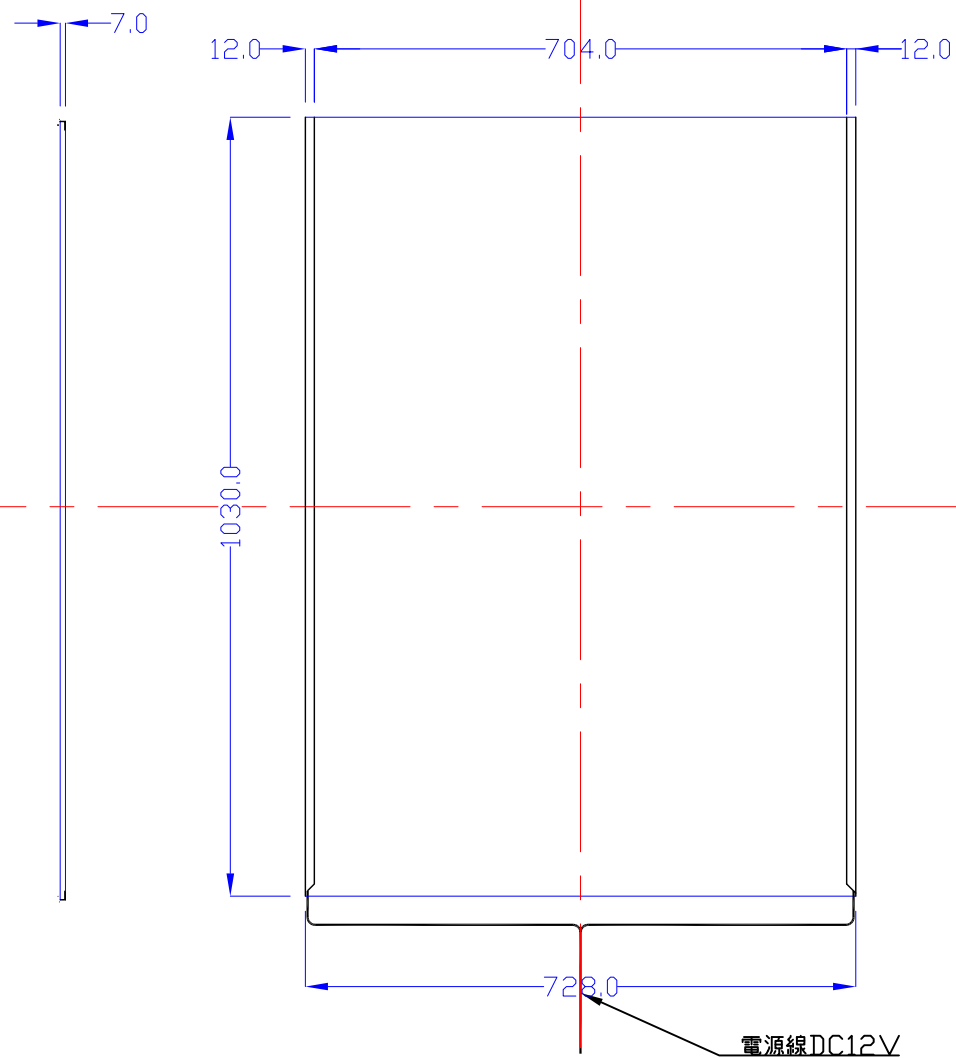

表面

裏面

B1-L215-U9

A4 1/10

Lumitechno co.,Ltd