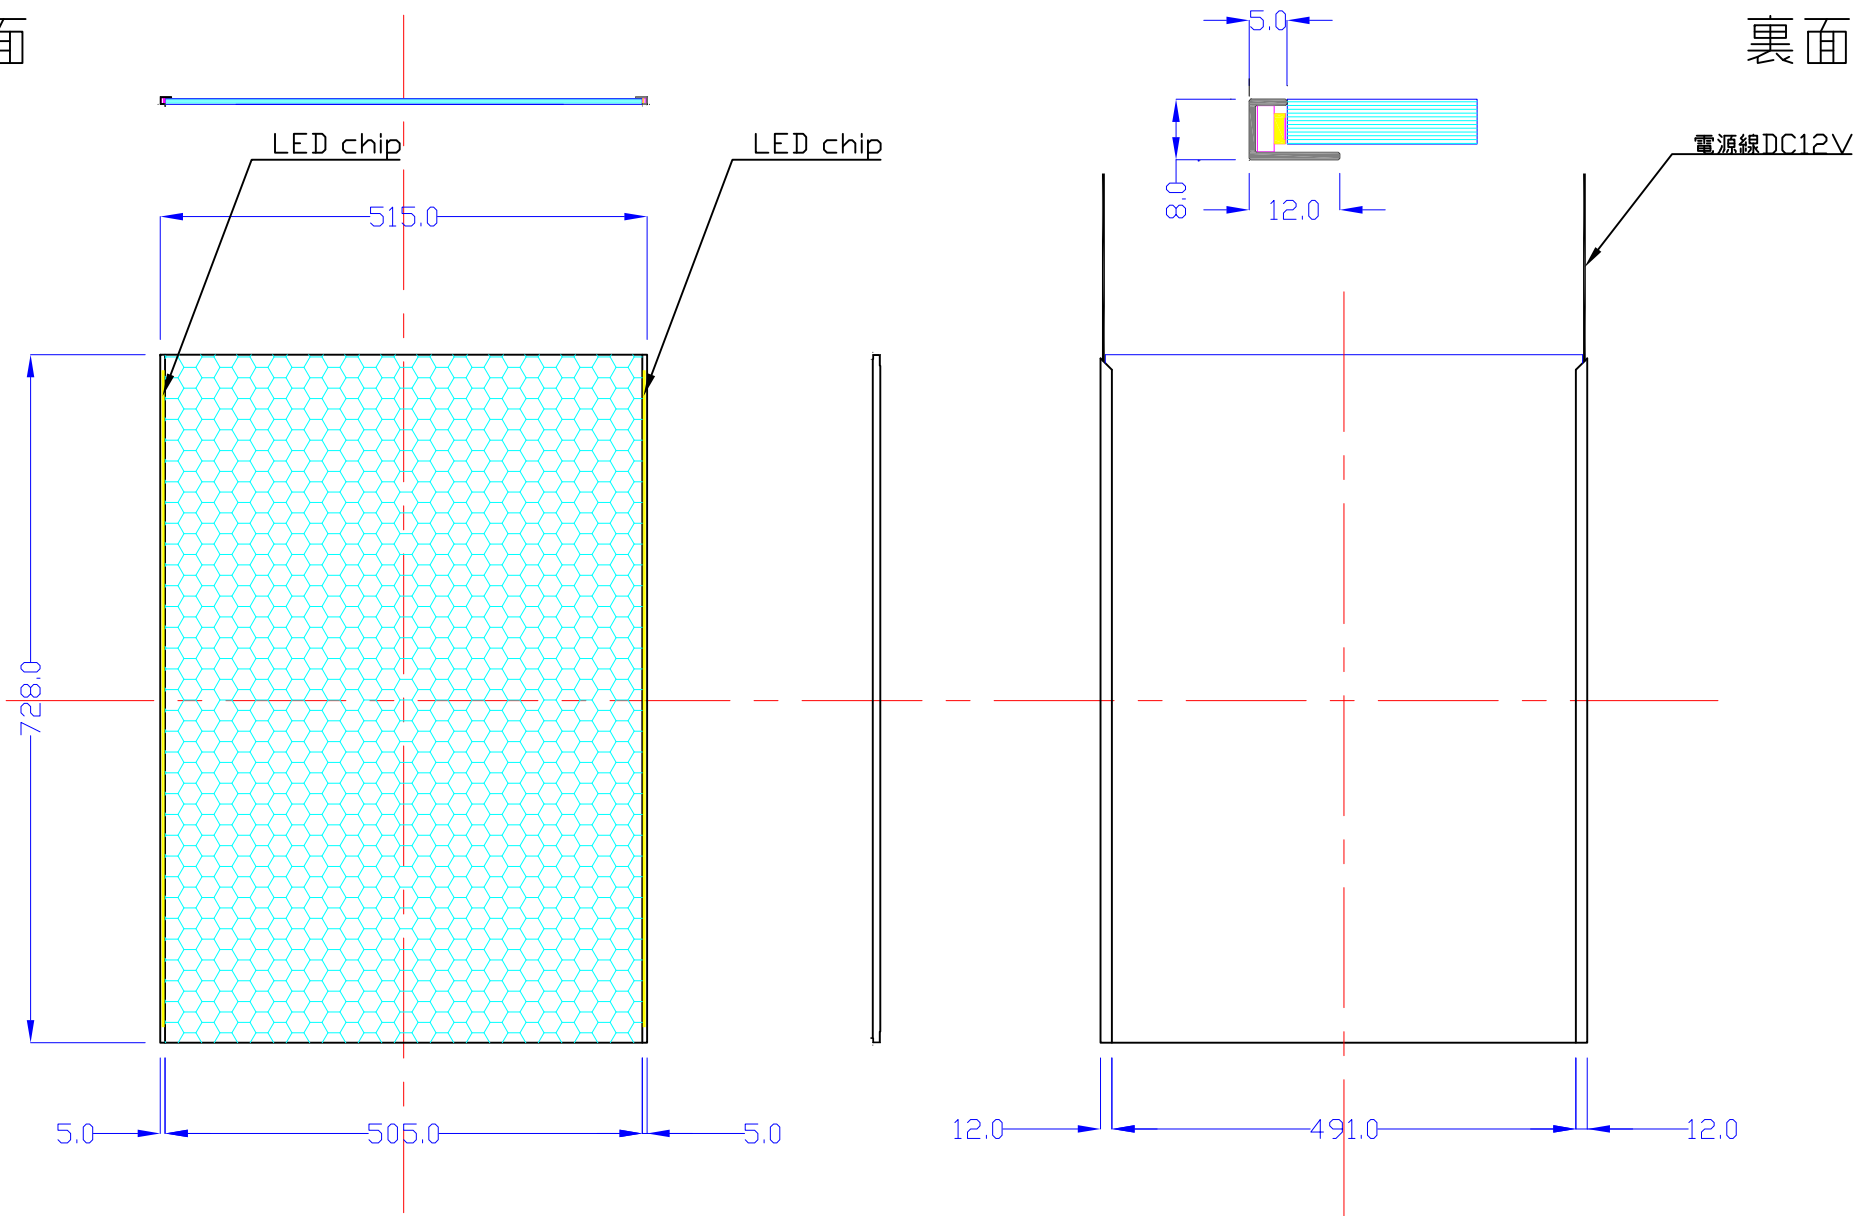

表面

裏面

B2-L215-U10

A4 1/8

Lumitechno co.,Ltd