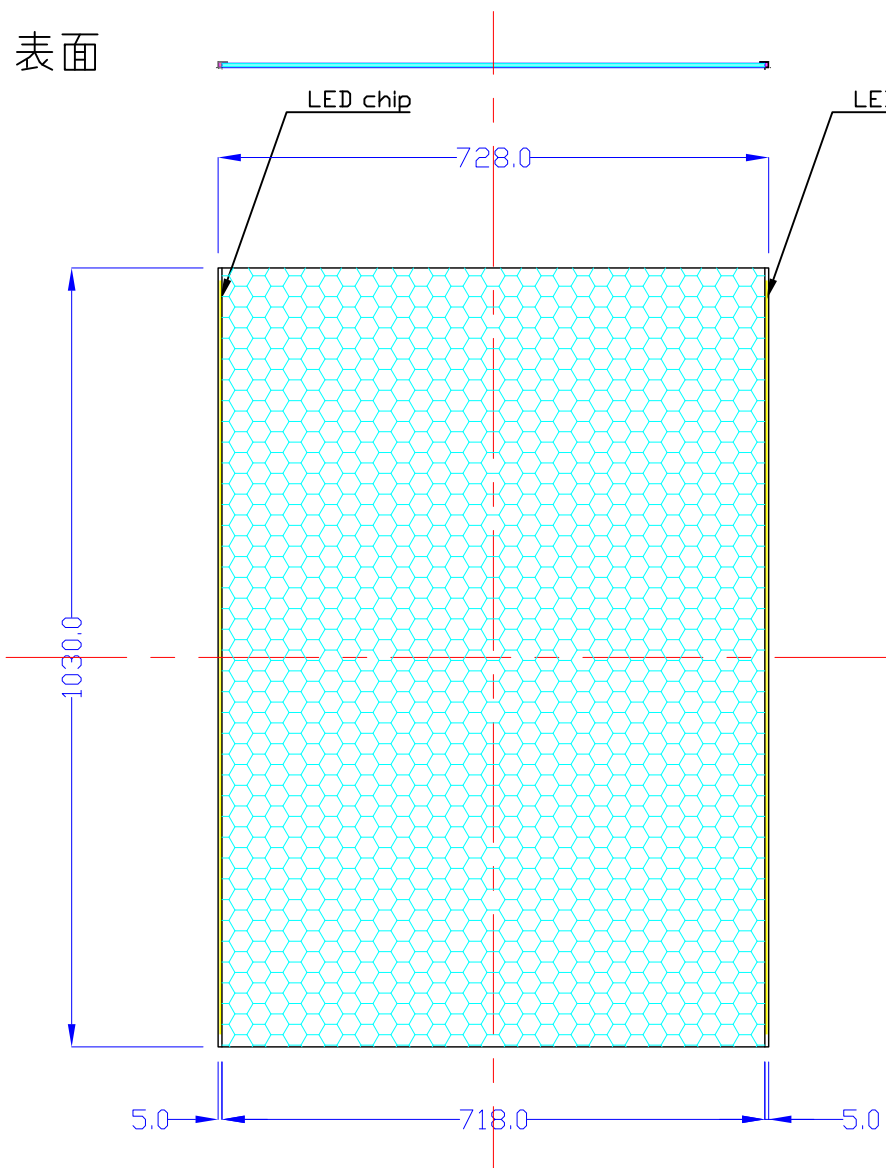

表面

裏面

B1-L215-U10

A4 1/10

Lumitechno co.,Ltd