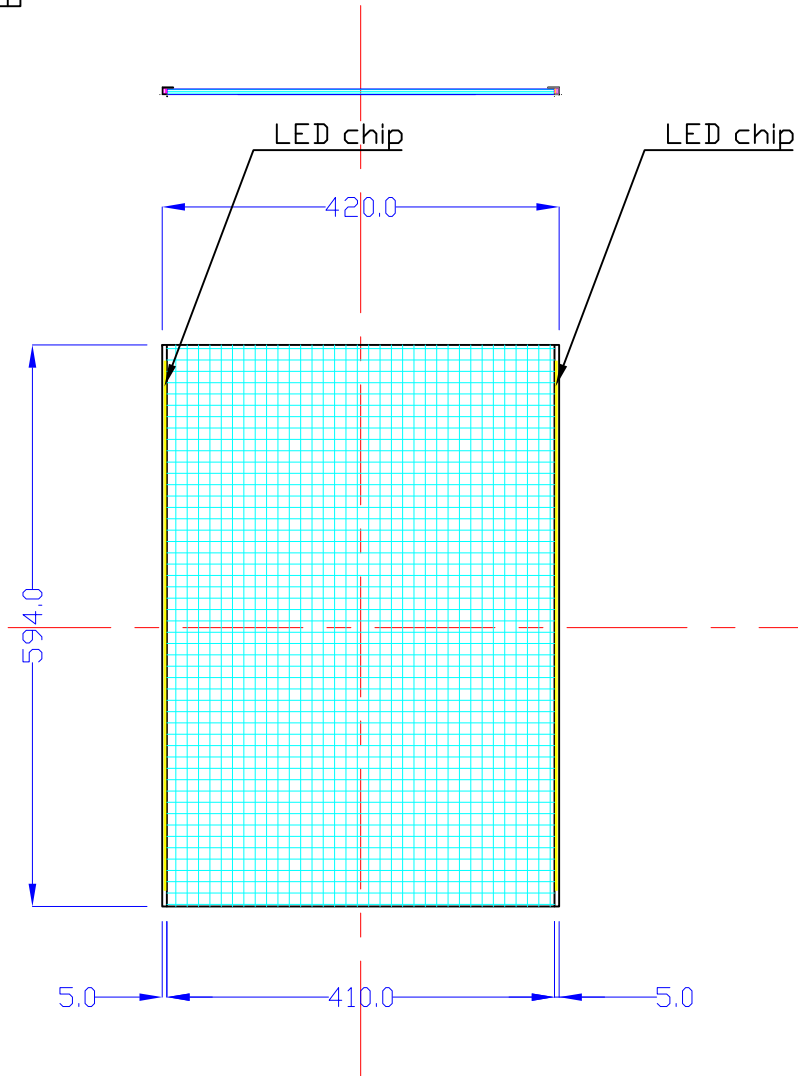

表面

裏面

A2-L215-U10

A4 1/8

Lumitechno co.,Ltd