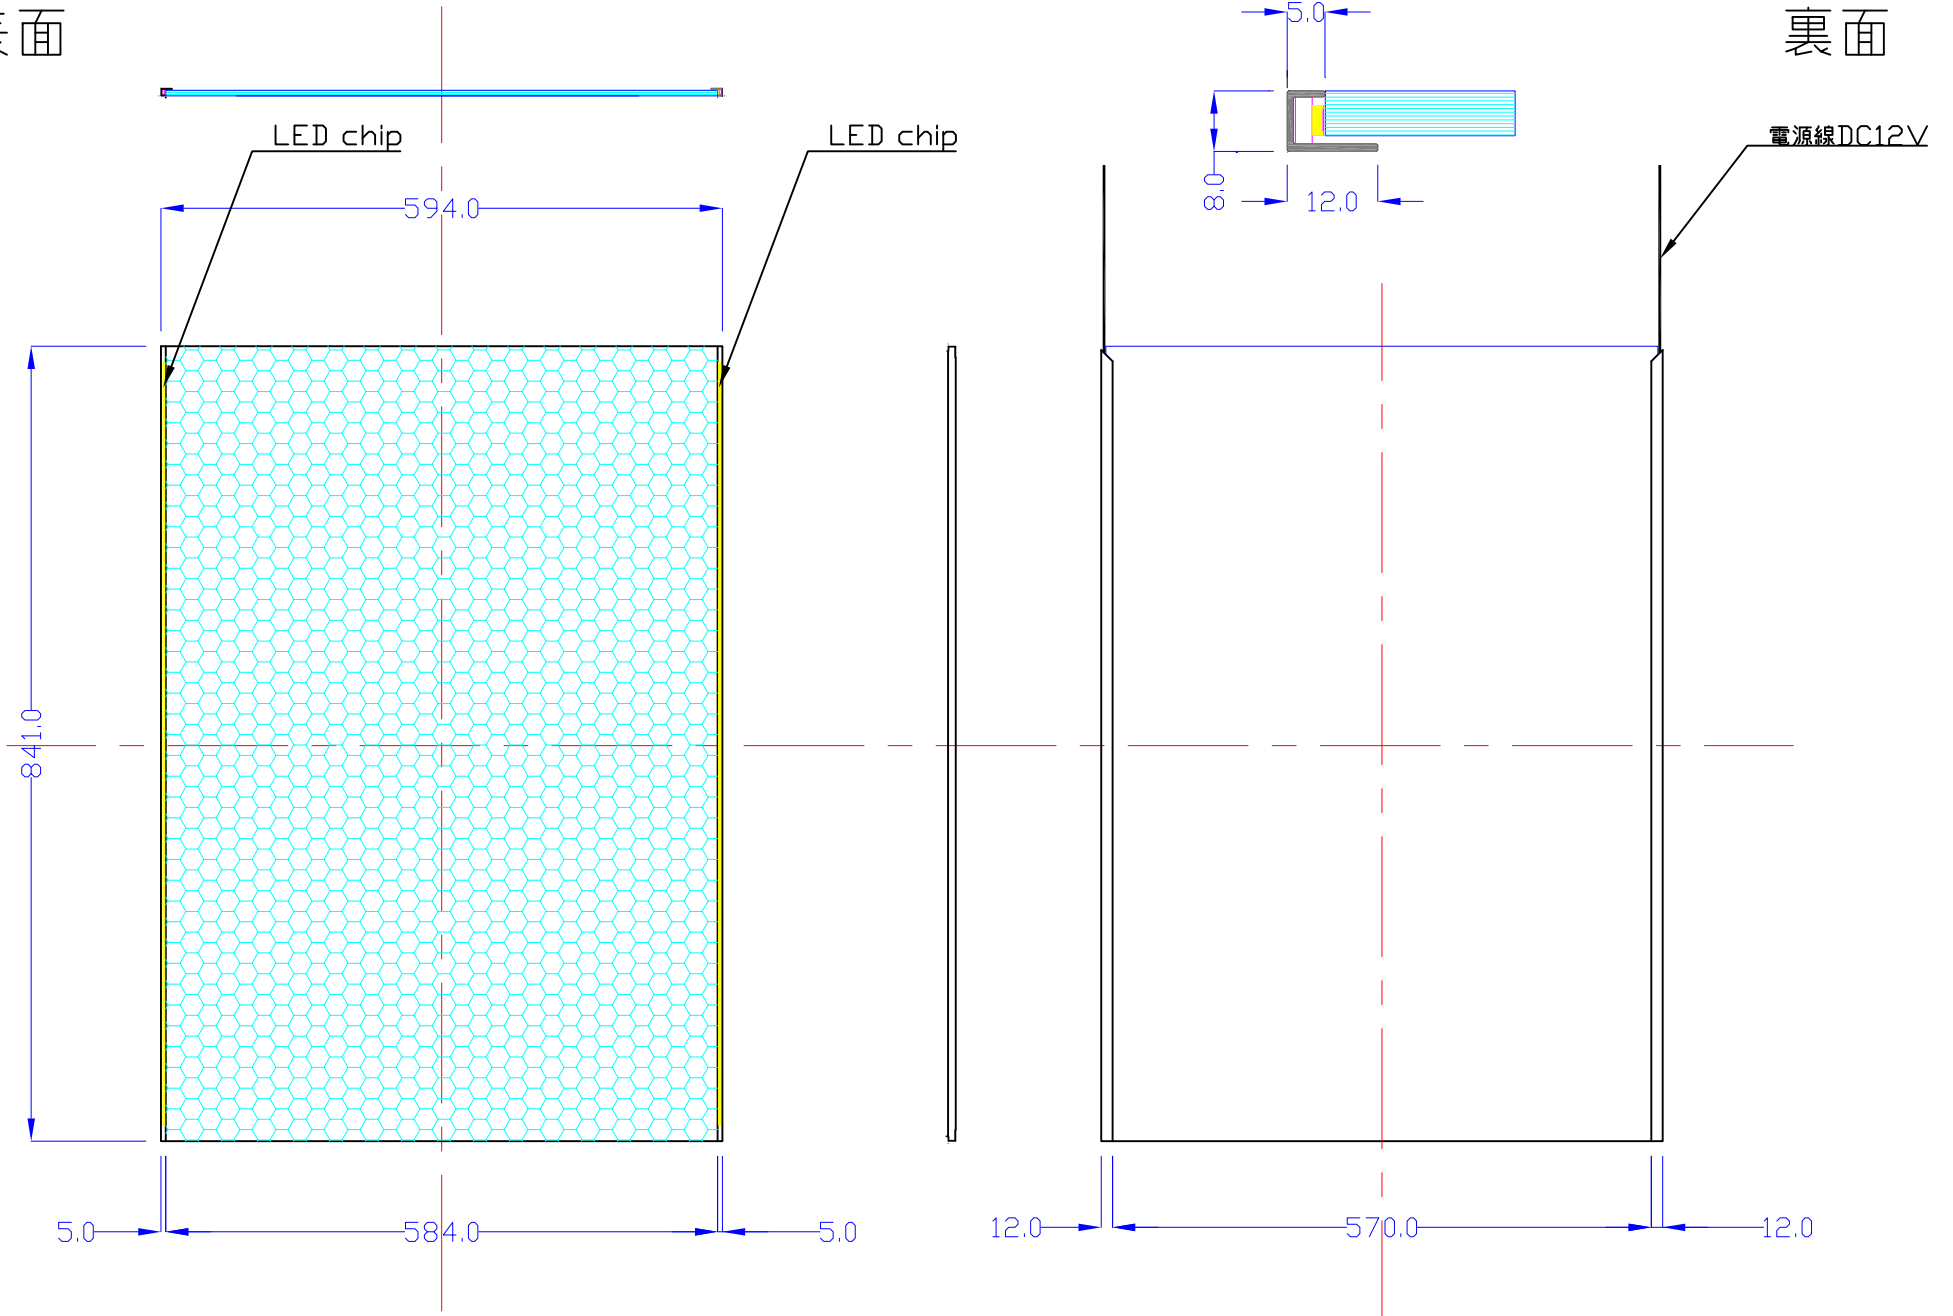

表面

裏面

A1-L215-U10

A4 1/8

Lumitechno co.,Ltd