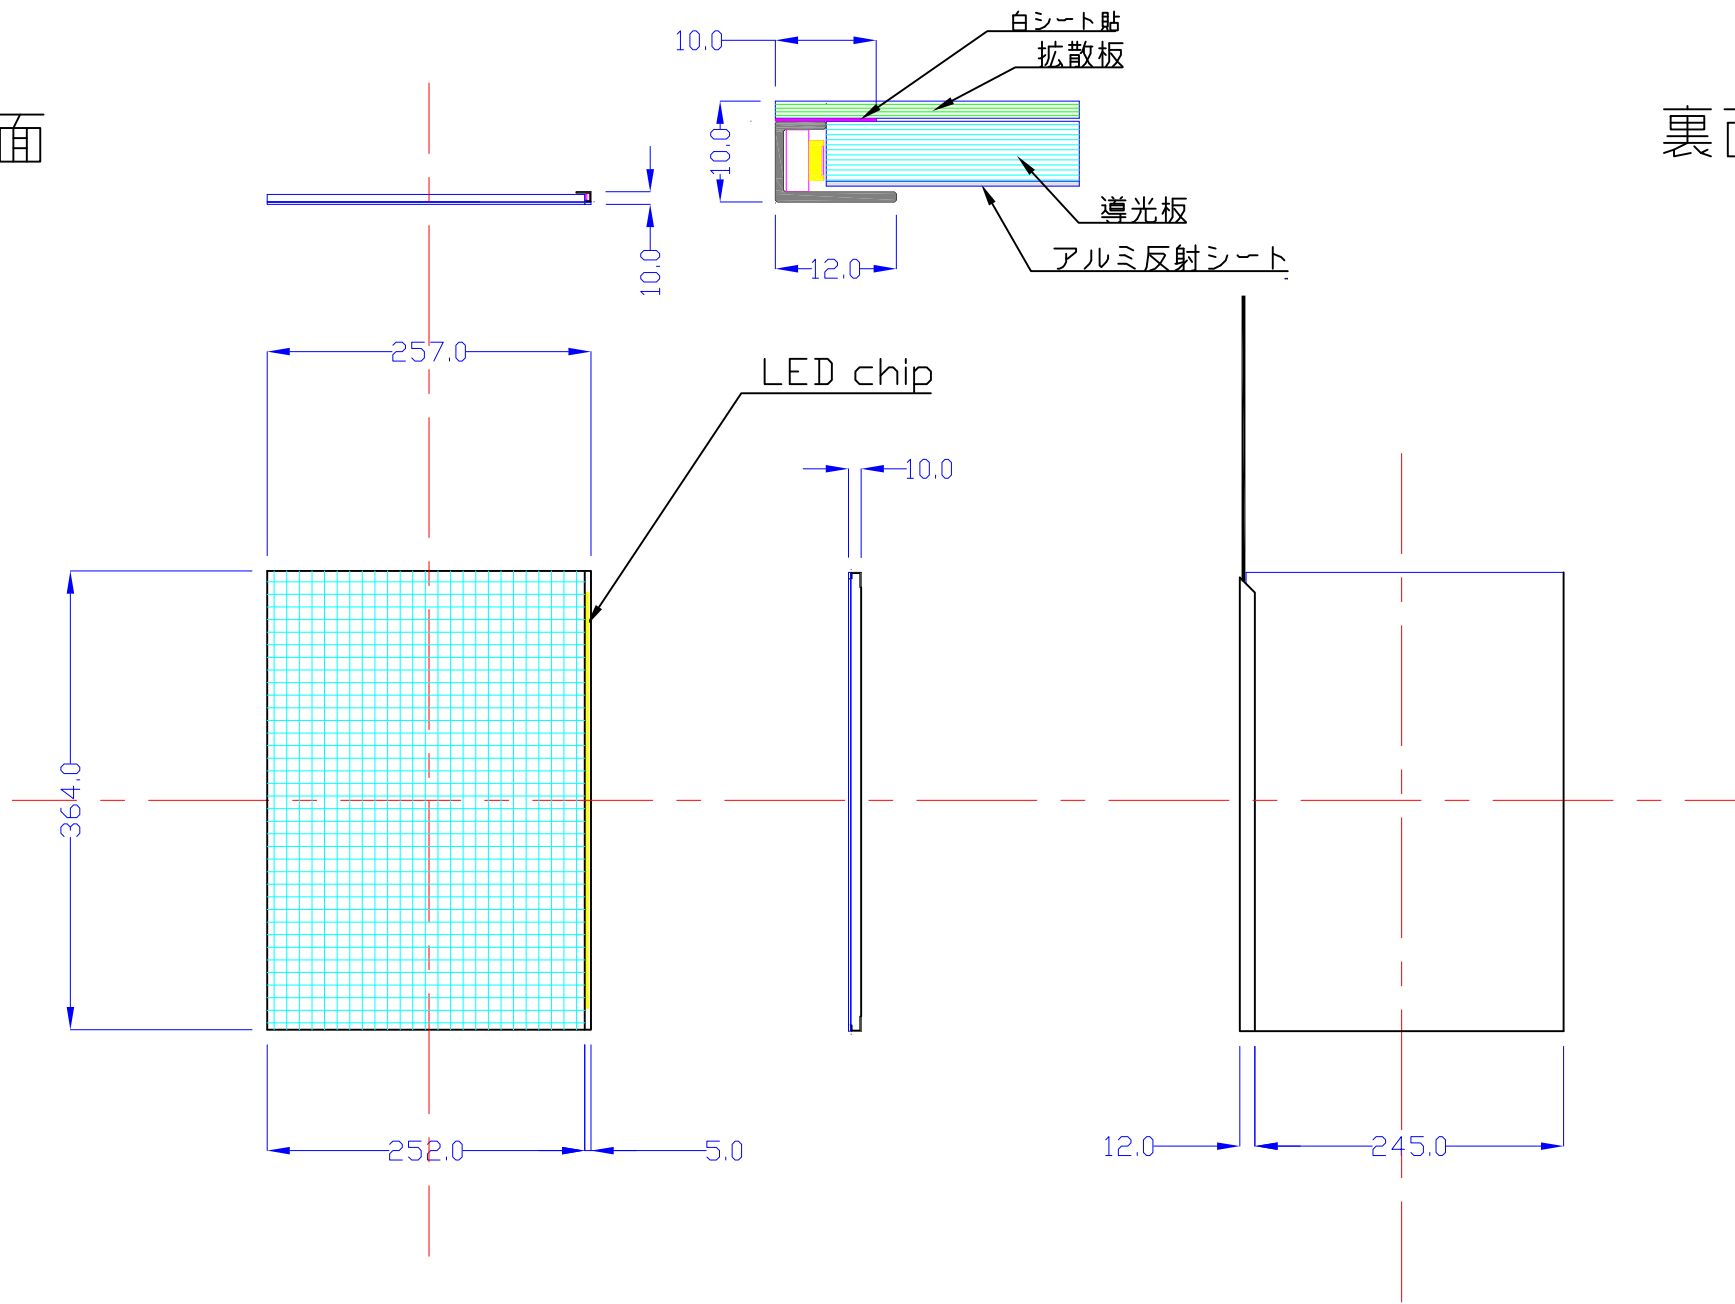

表面

裏面

B4-L115-U10-LDP

A4 1/6

Lumitechno co.,Ltd