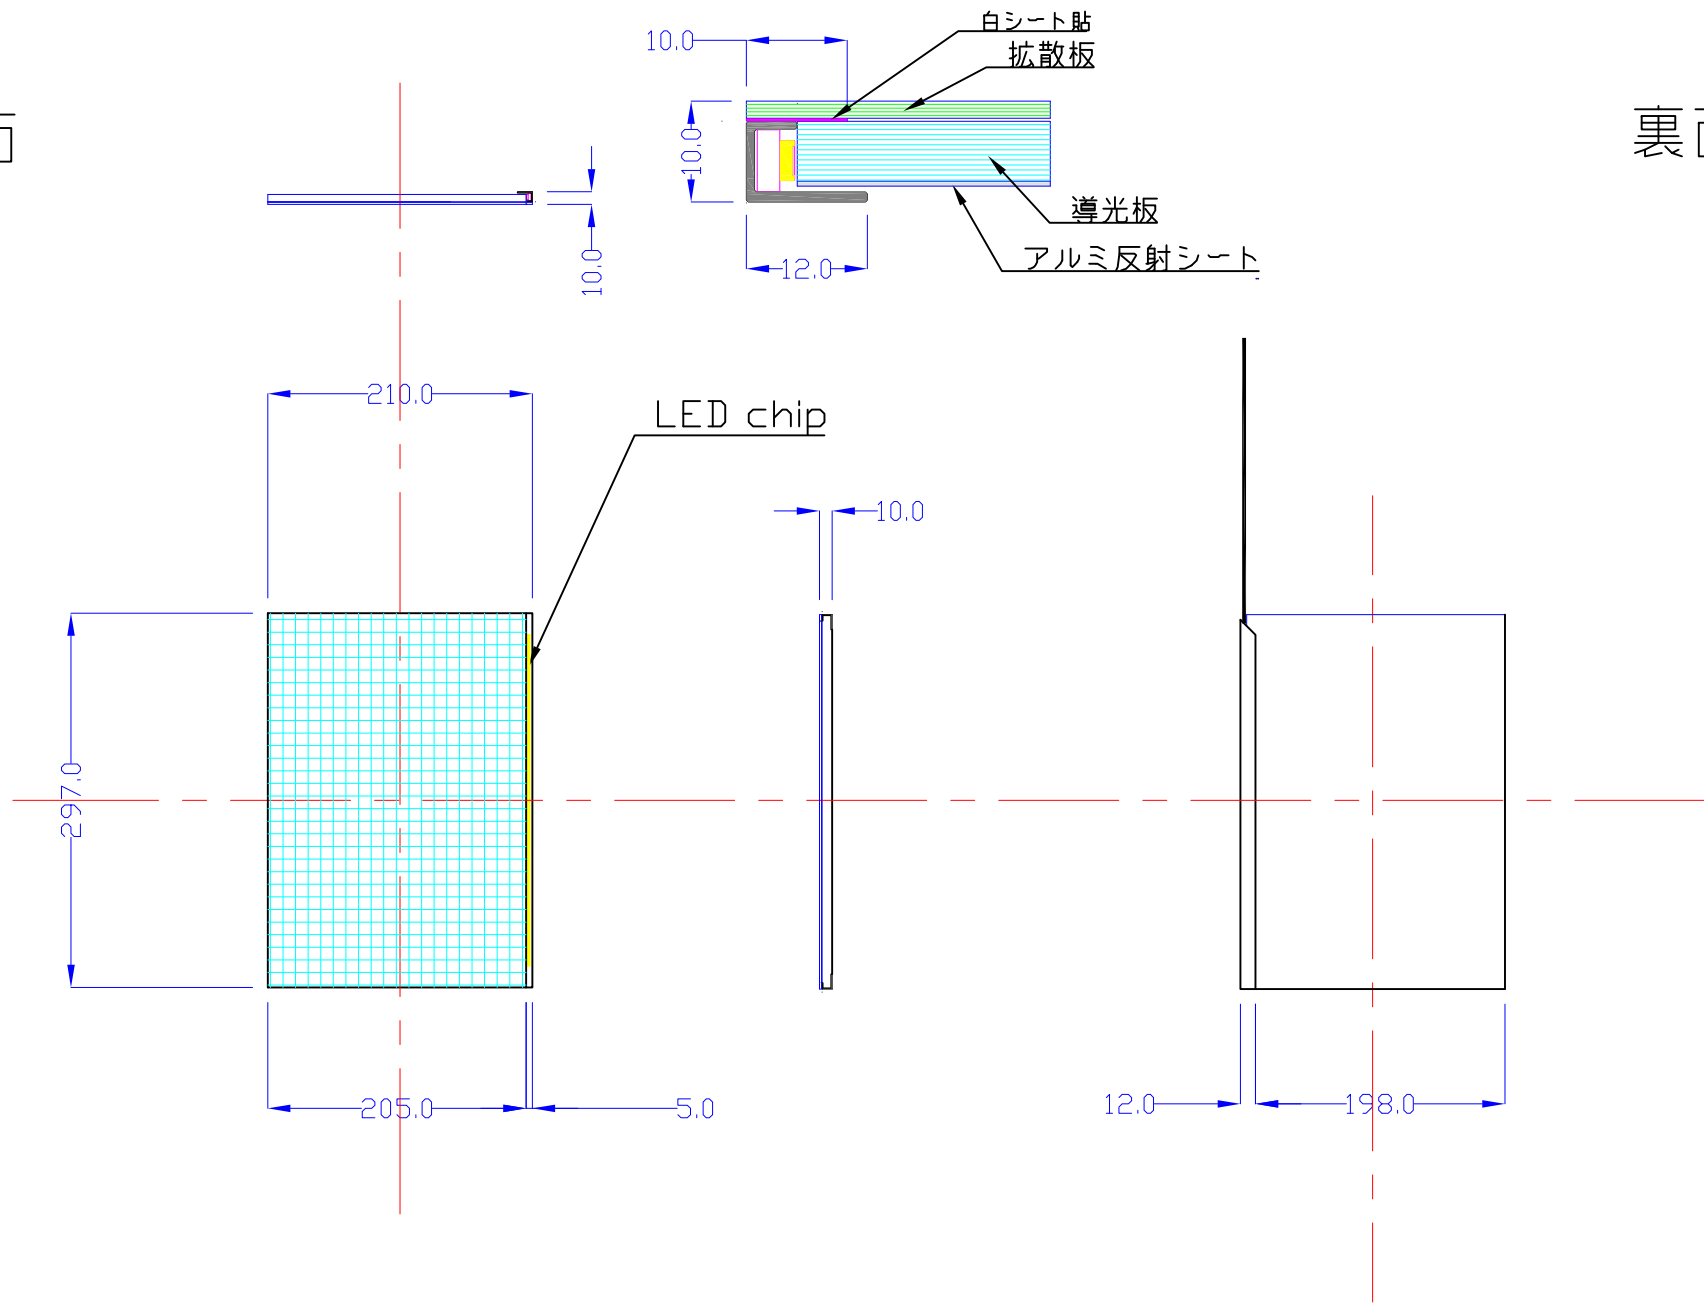

表面

裏面

A4-L115-U10-LDP

A4 1/6

Lumitechno co.,Ltd