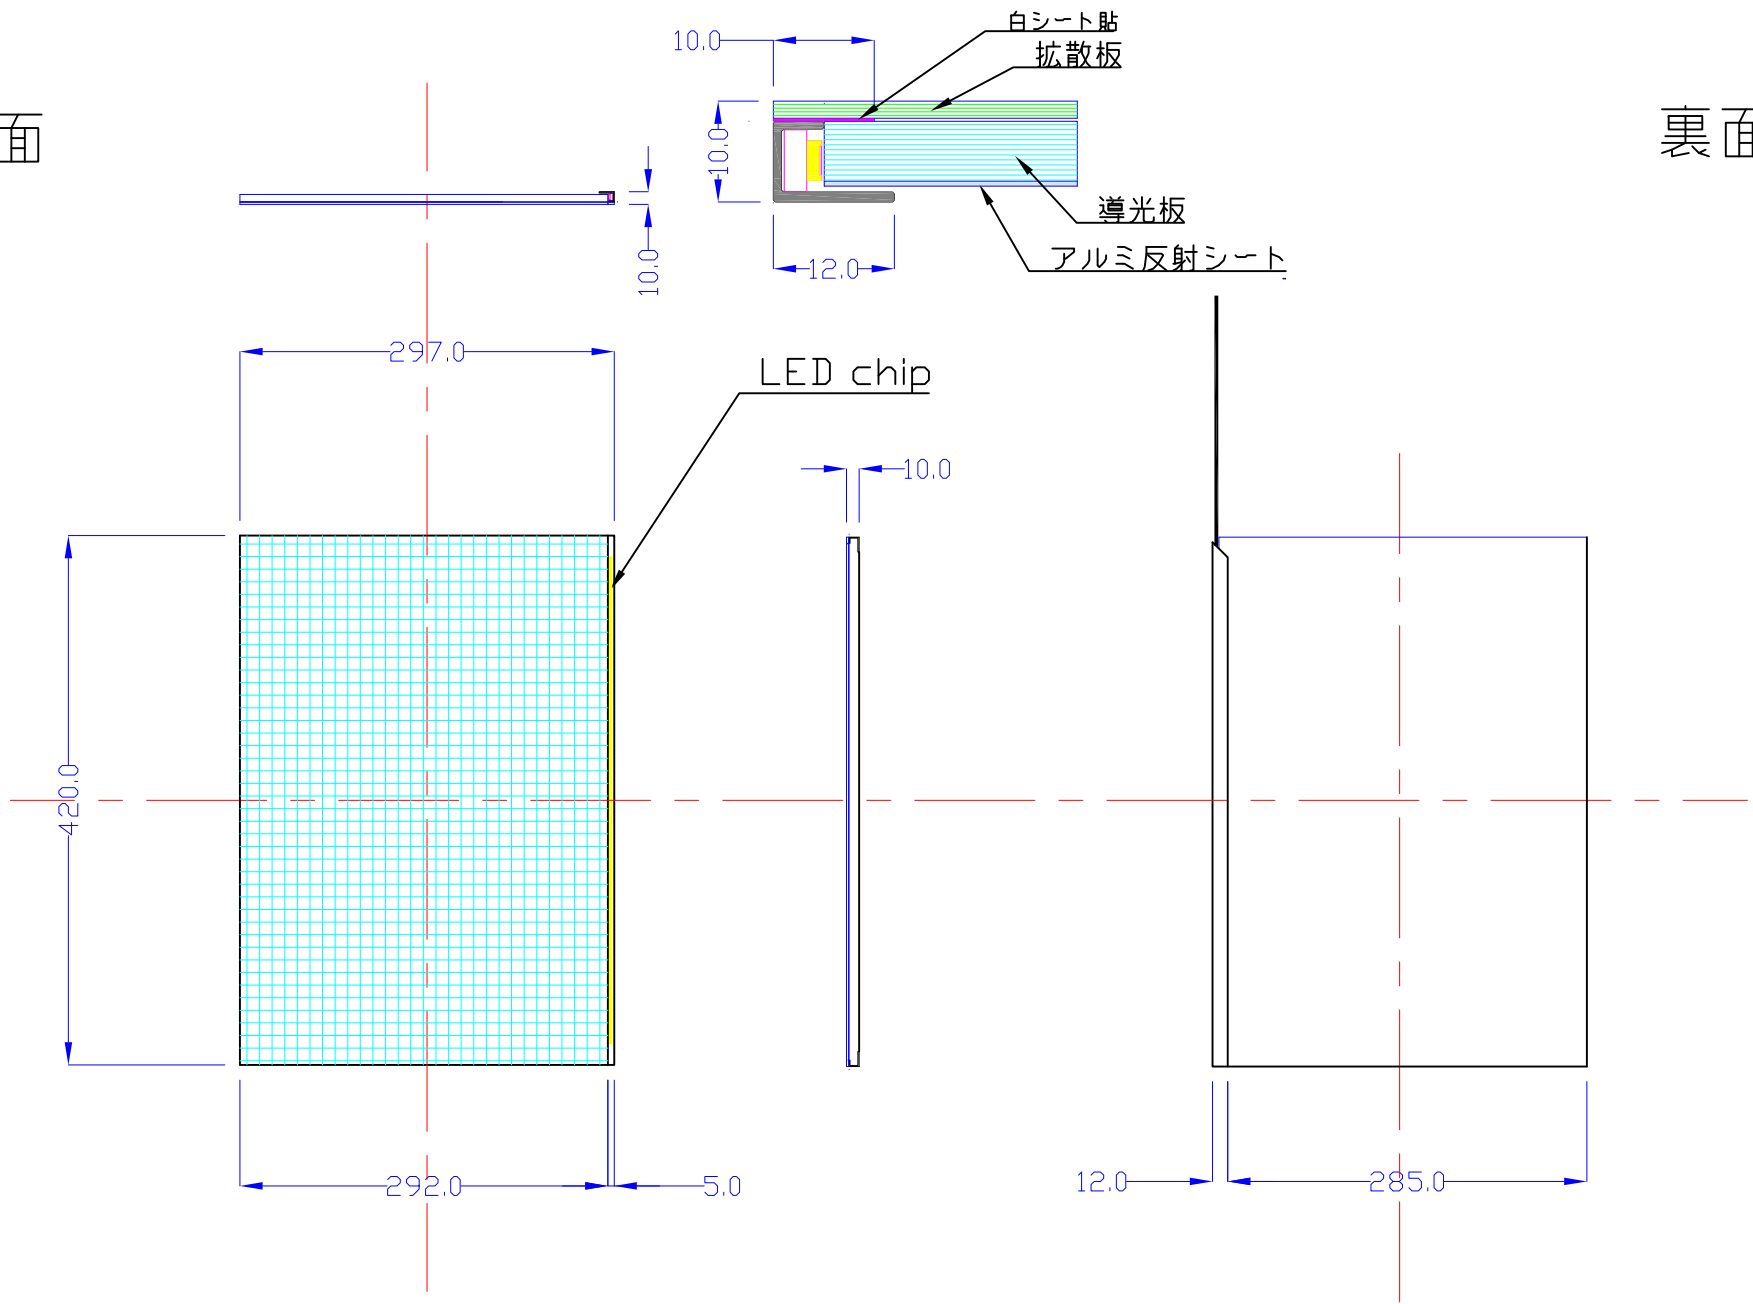

表面

裏面

A3-L115-U10-LDP

A4 1/6

Lumitechno co.,Ltd