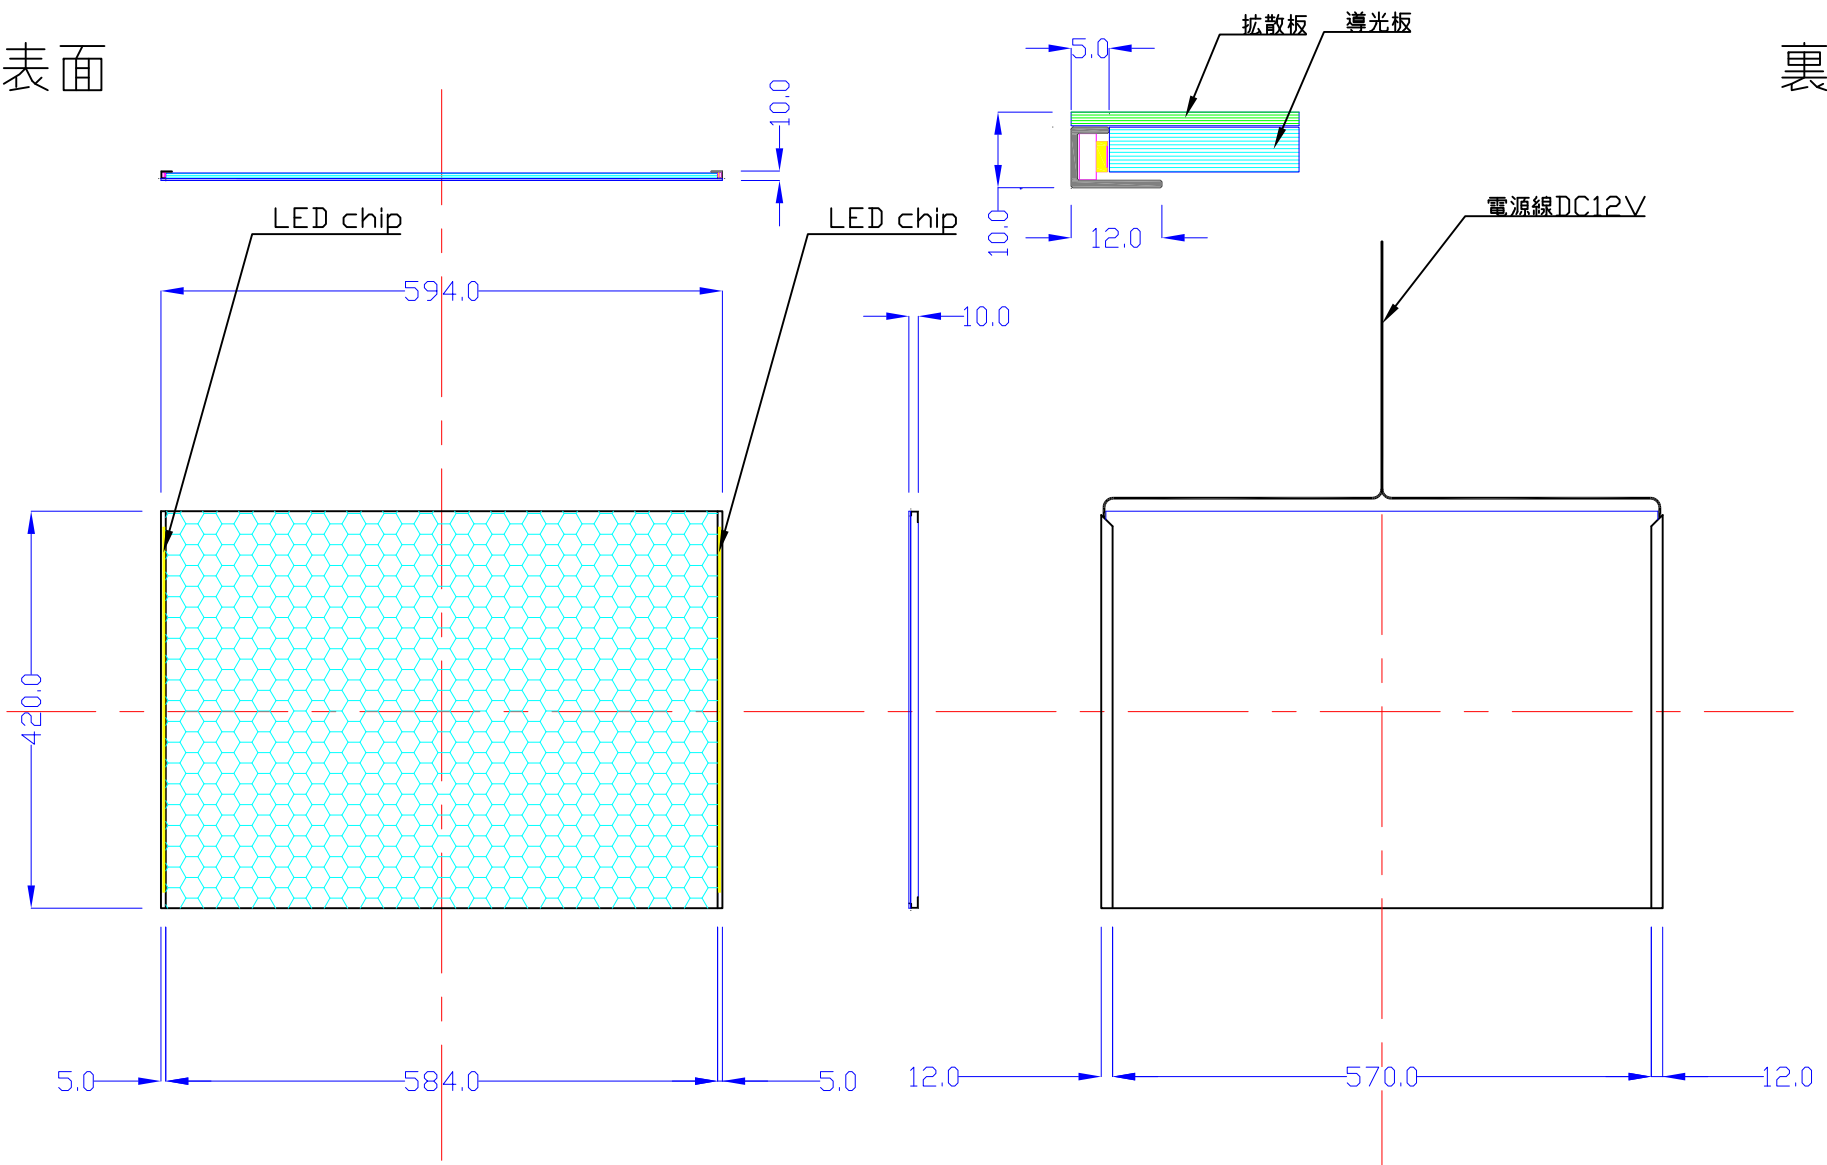

表面

裏面

A2-S215-U10-LDP

A4 1/8

Lumitechno co.,Ltd