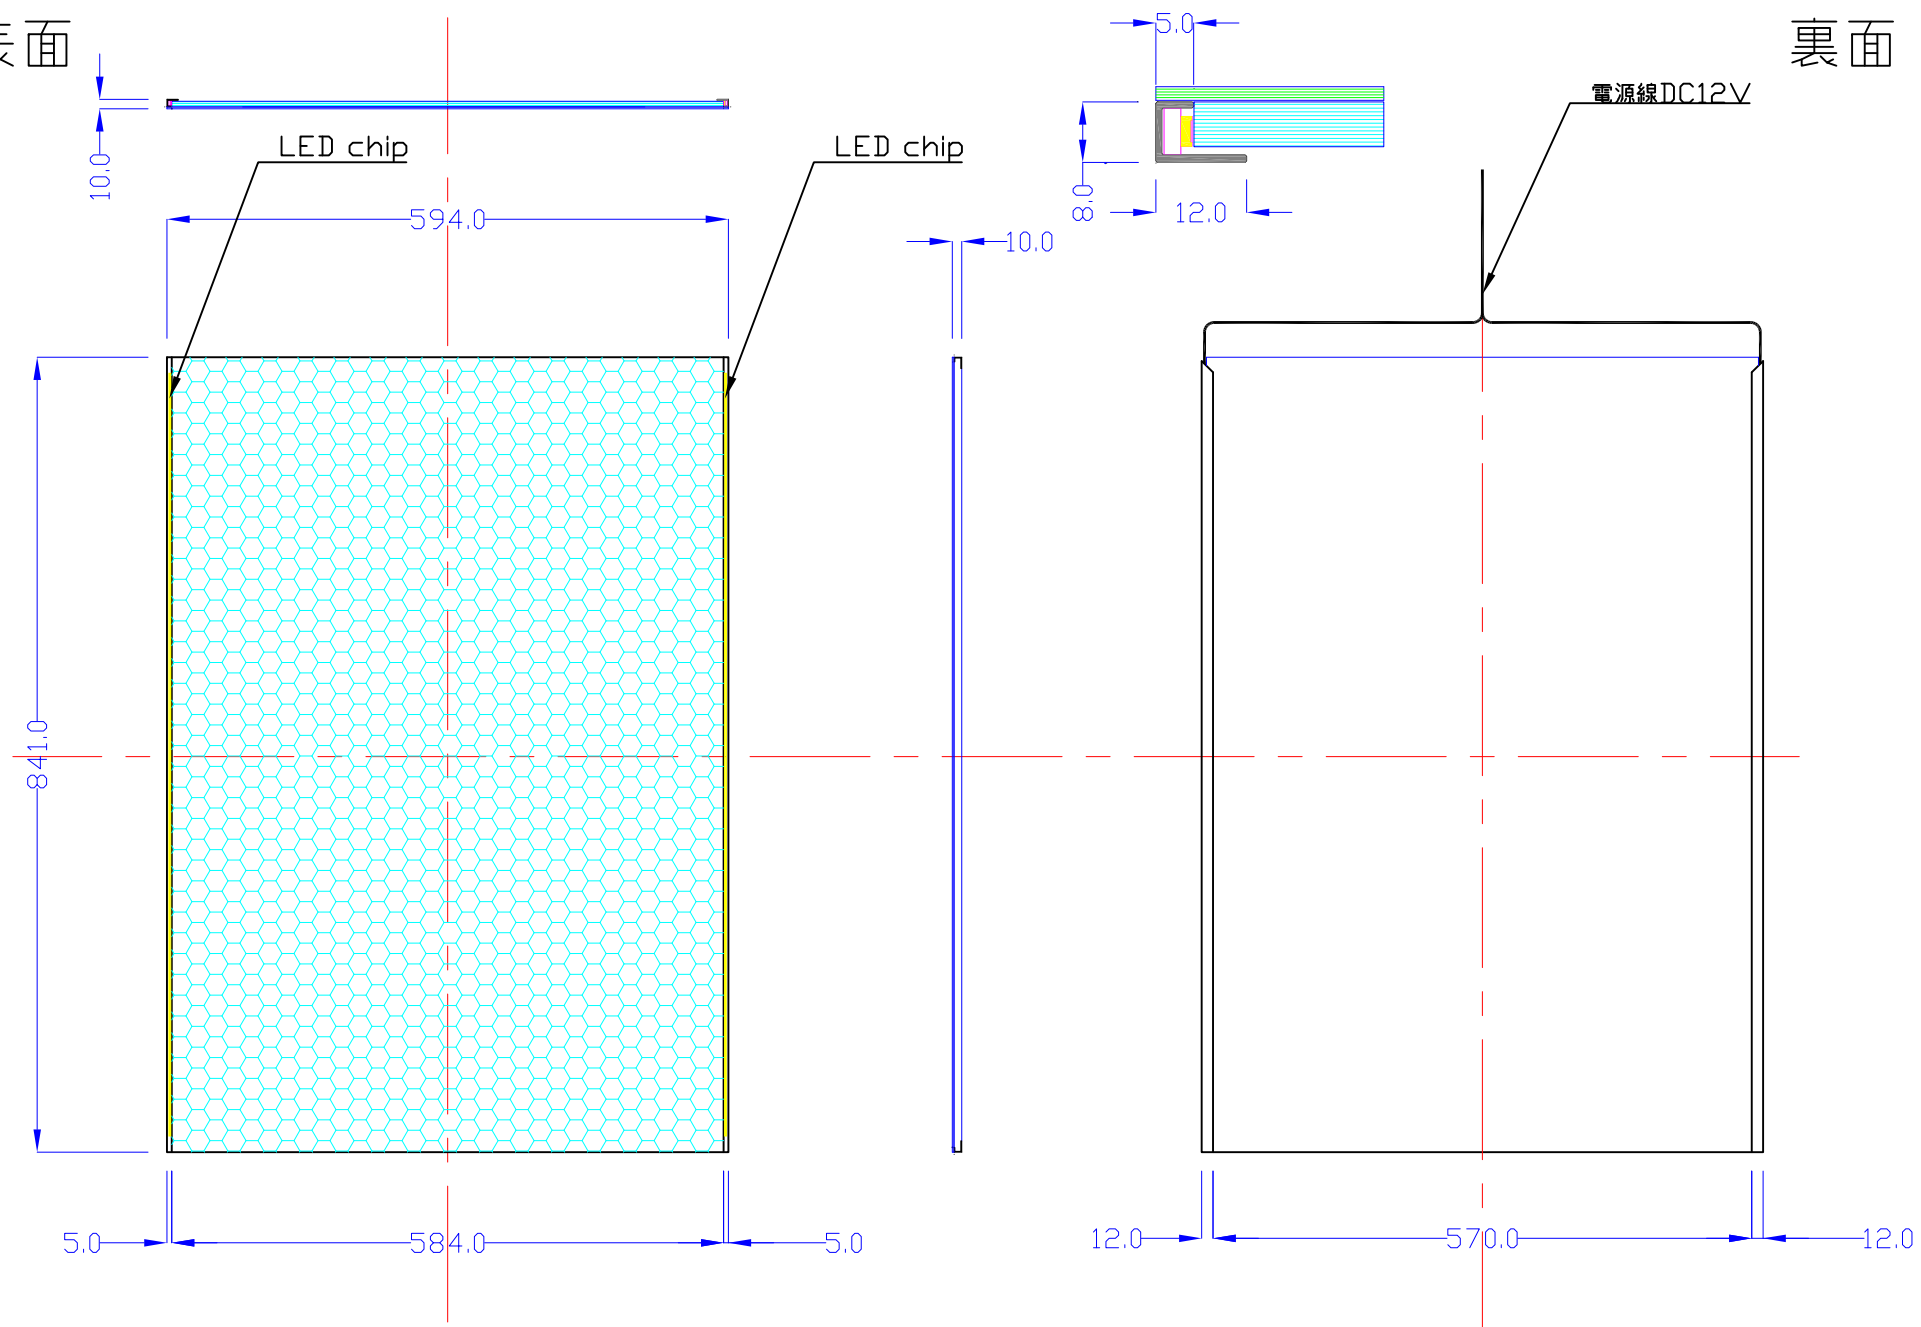

表面

裏面

A1-L215-U10-LDP

A4 1/8

Lumitechno co.,Ltd