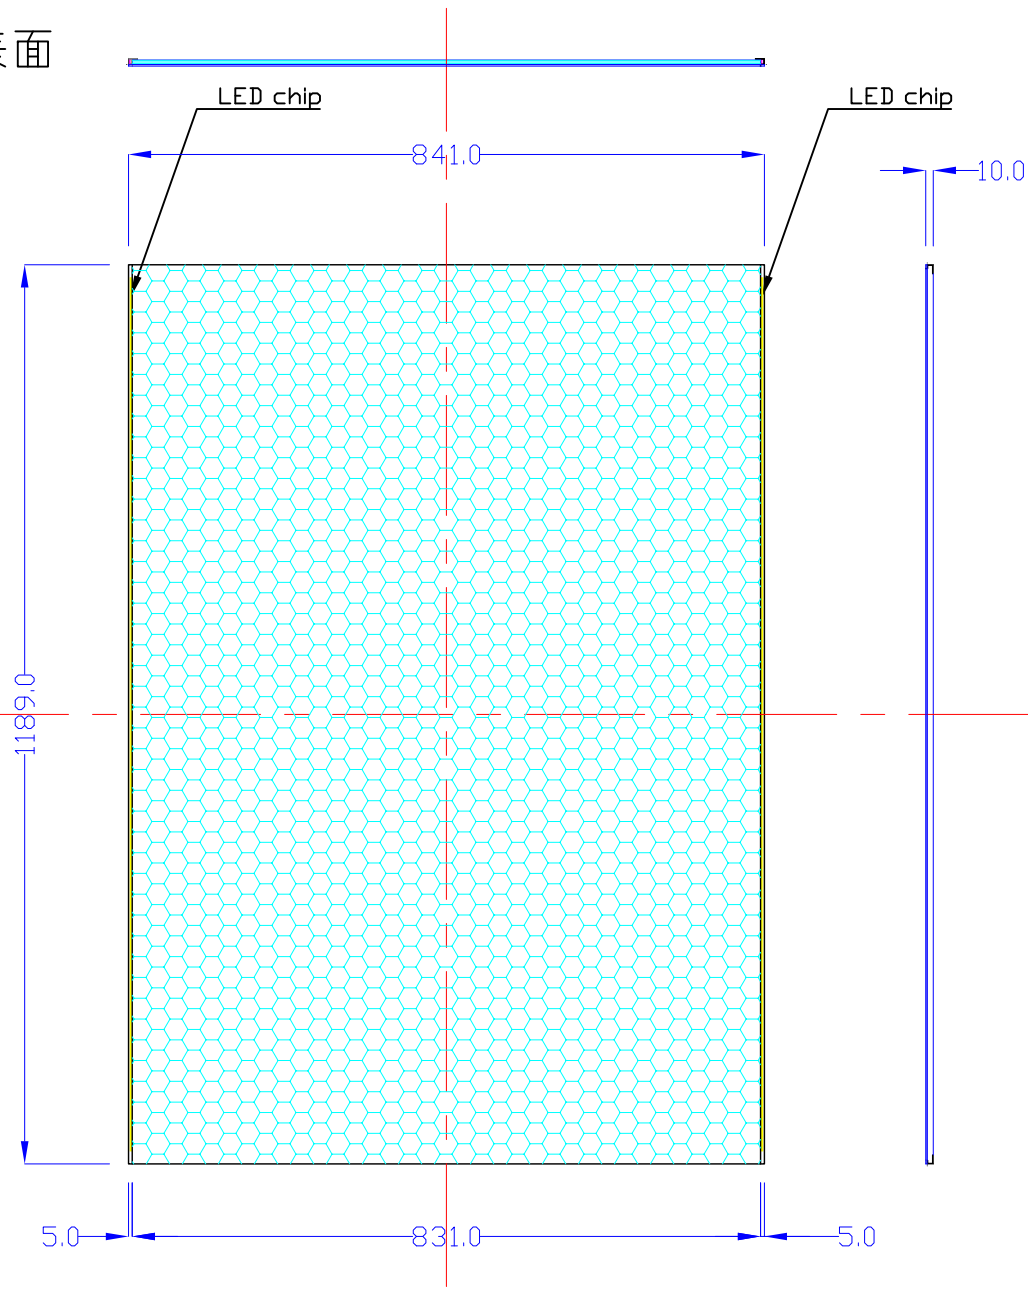

表面

裏面

A0-L215-U10-LDP

A4 1/10

Lumitechno co.,Ltd