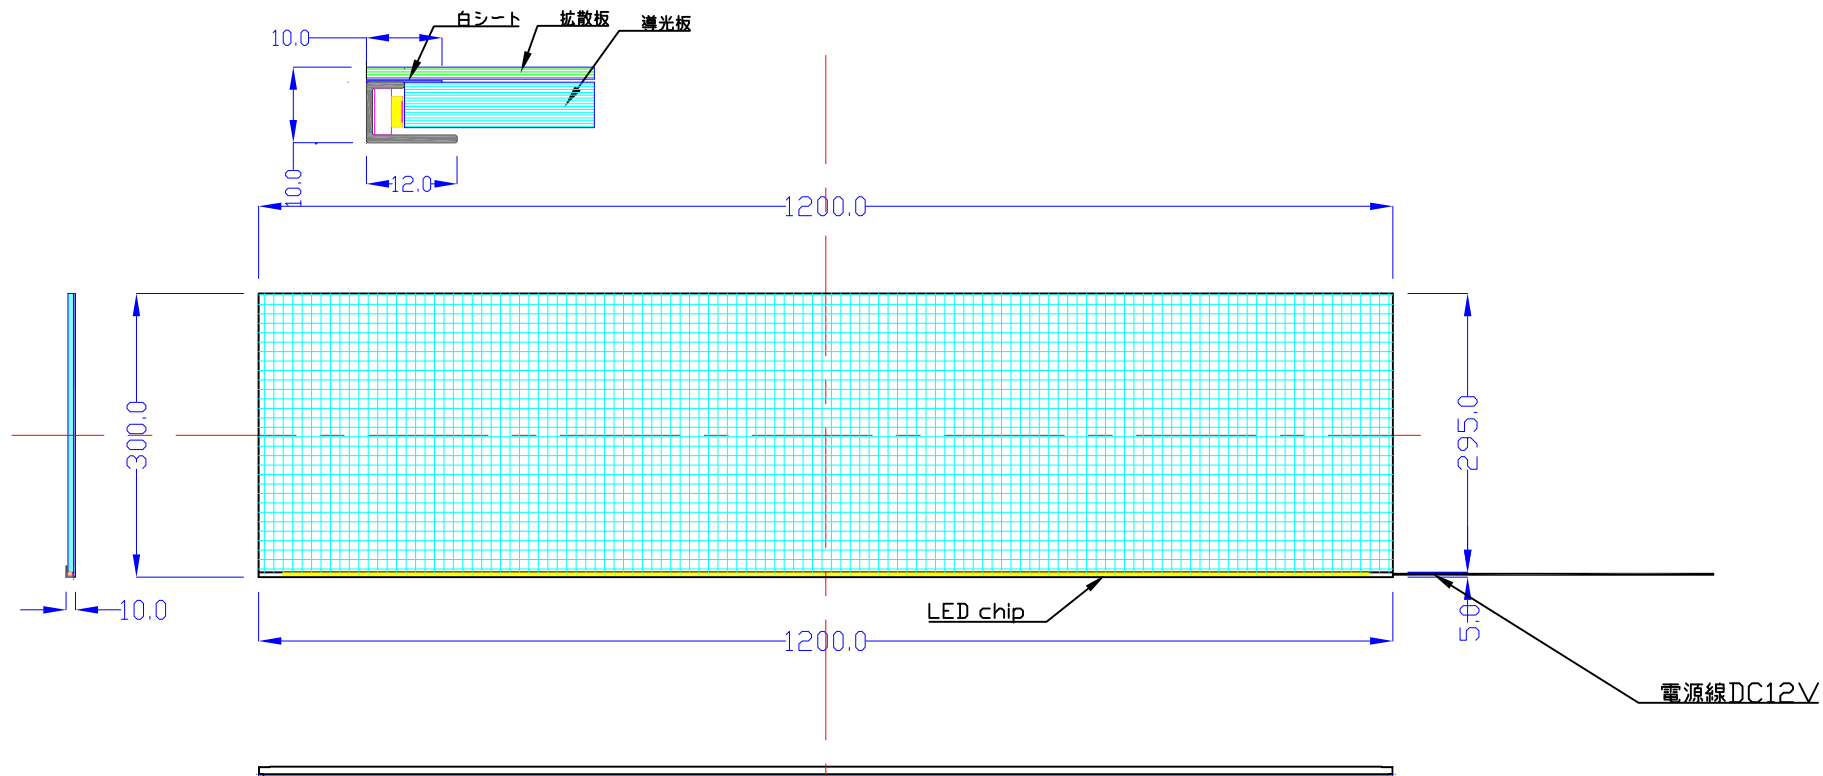

前面

裏面

1200×300-L115-U10-LDP

A4 1/8

Lumitechno co.,Ltd