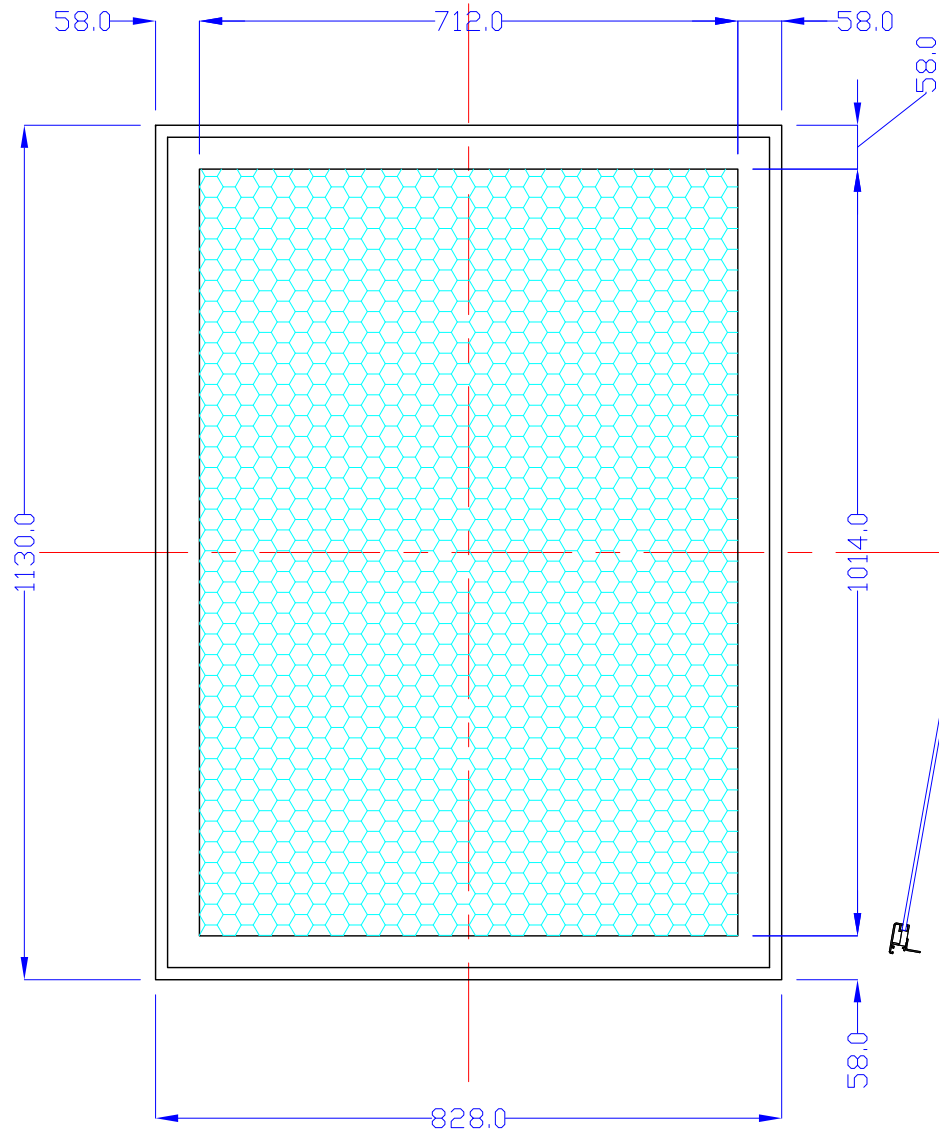

前面

裏面

品番	外寸	メディア	内寸	厚み	重量	led	LUX	電気容量
B1-L215-S0300	1130x828	1030x728	1014x712	66	25kg	138	3000	33W

B1-L215-S0300

A4 1/10

Lumitechno co.,Ltd