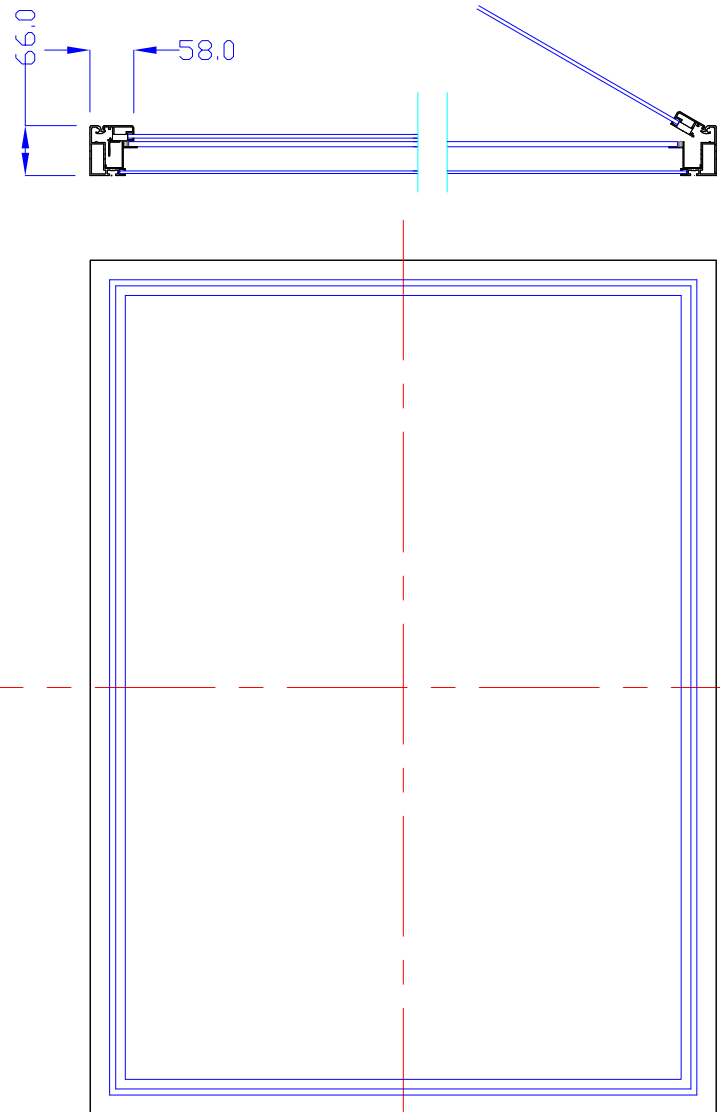

前面

裏面

品番	外寸	メディア	内寸	厚み	重量	led	LUX	電気容量
B1-L215-S0300	1130x828	1030x728	1014x712	66	25kg	138	3000	33W

B1-L215-S0300

A4 1/10

Lumitechno co.,Ltd