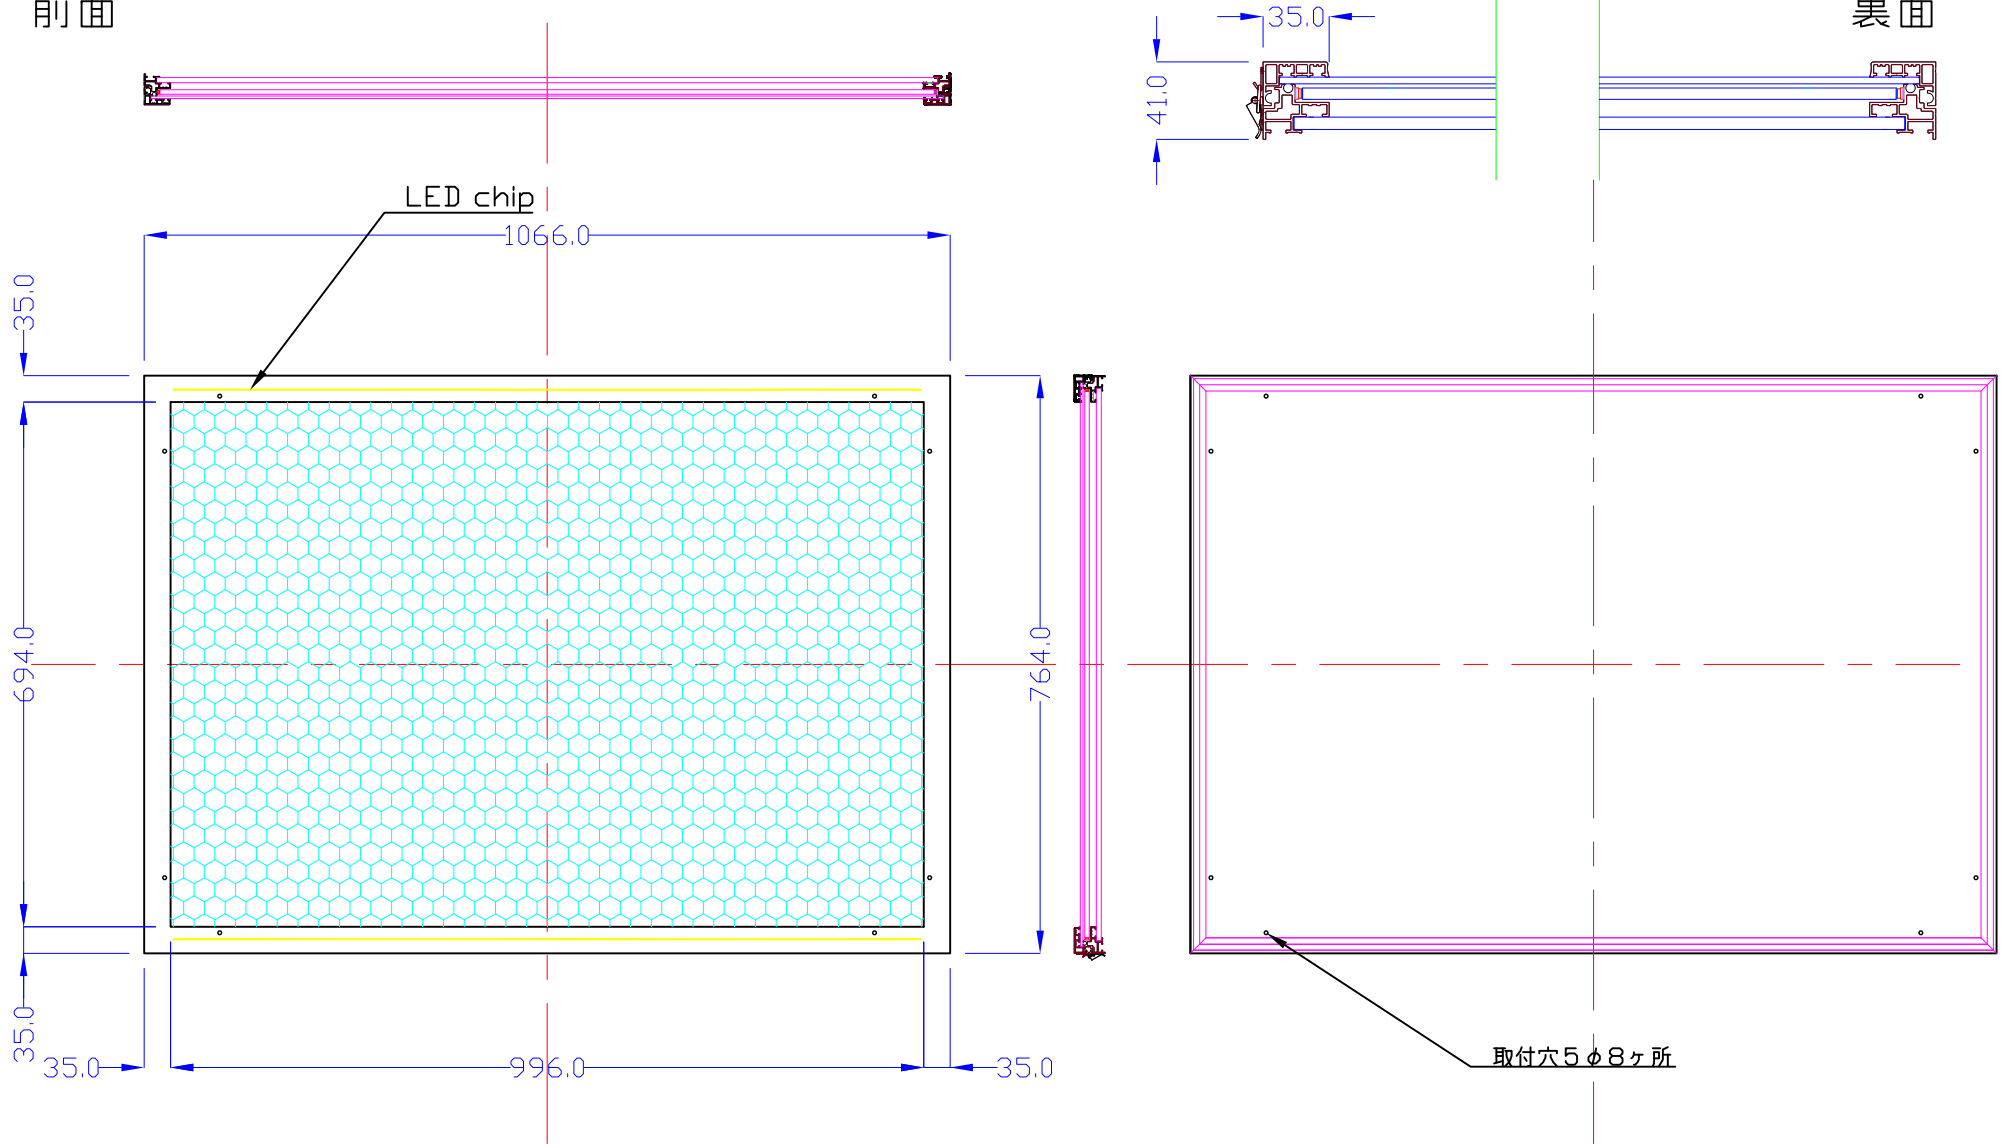

前面

裏面

品番	外寸	メディア	内寸	厚み	LED	重量	照度	電気容量
B1-L215-S0105	1066x764	1030x728	994x692	41	138	13kg	3000	33W

B1-L215-S0105W

A4 1/10

Lumitechno co.,Ltd