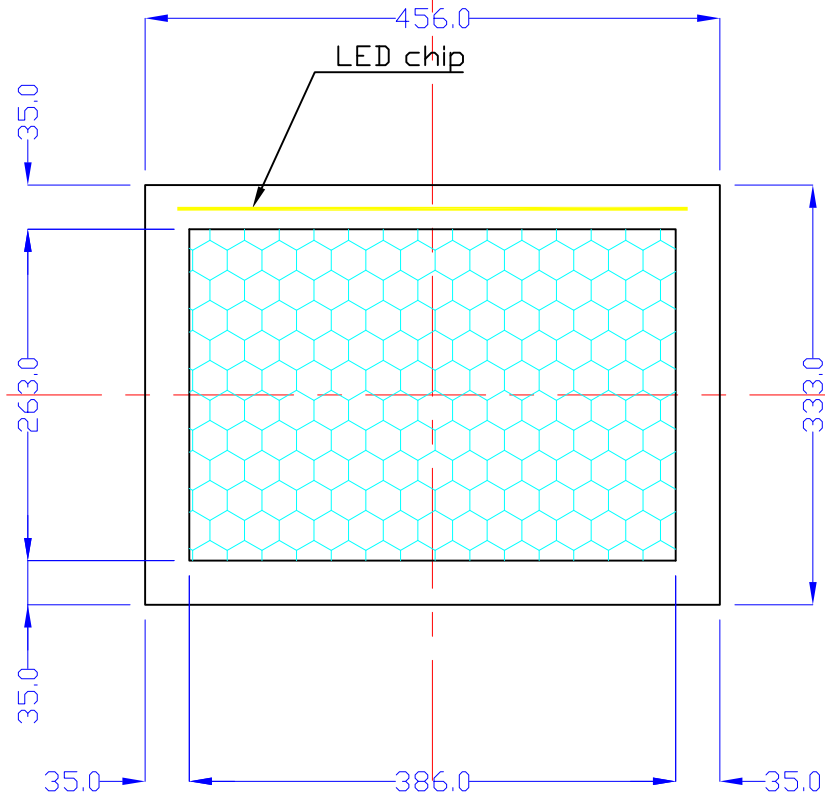

前面

裏面

品番	外寸	メディア	内寸	厚み	LED	重量	照度	電気容量
A3-L115-S0105	456x333	420x297	488x263	41	27	4kg	3500	6W

A3-L115-S0105W

A4 1/6

Lumitechno co.,Ltd