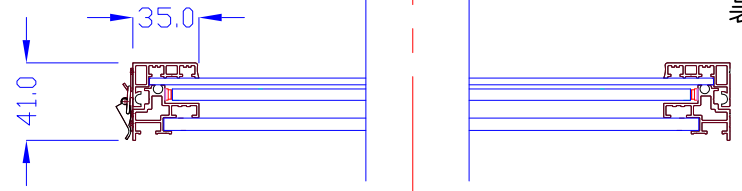

前面

裏面

品番	外寸	メディア	内寸	厚み	LED	重量	照度	電気容量
A3-L115-S0105	456x333	420x297	488x263	41	27	4kg	3500	6W

A3-L115-S0105W

A4 1/6

Lumitechno co.,Ltd