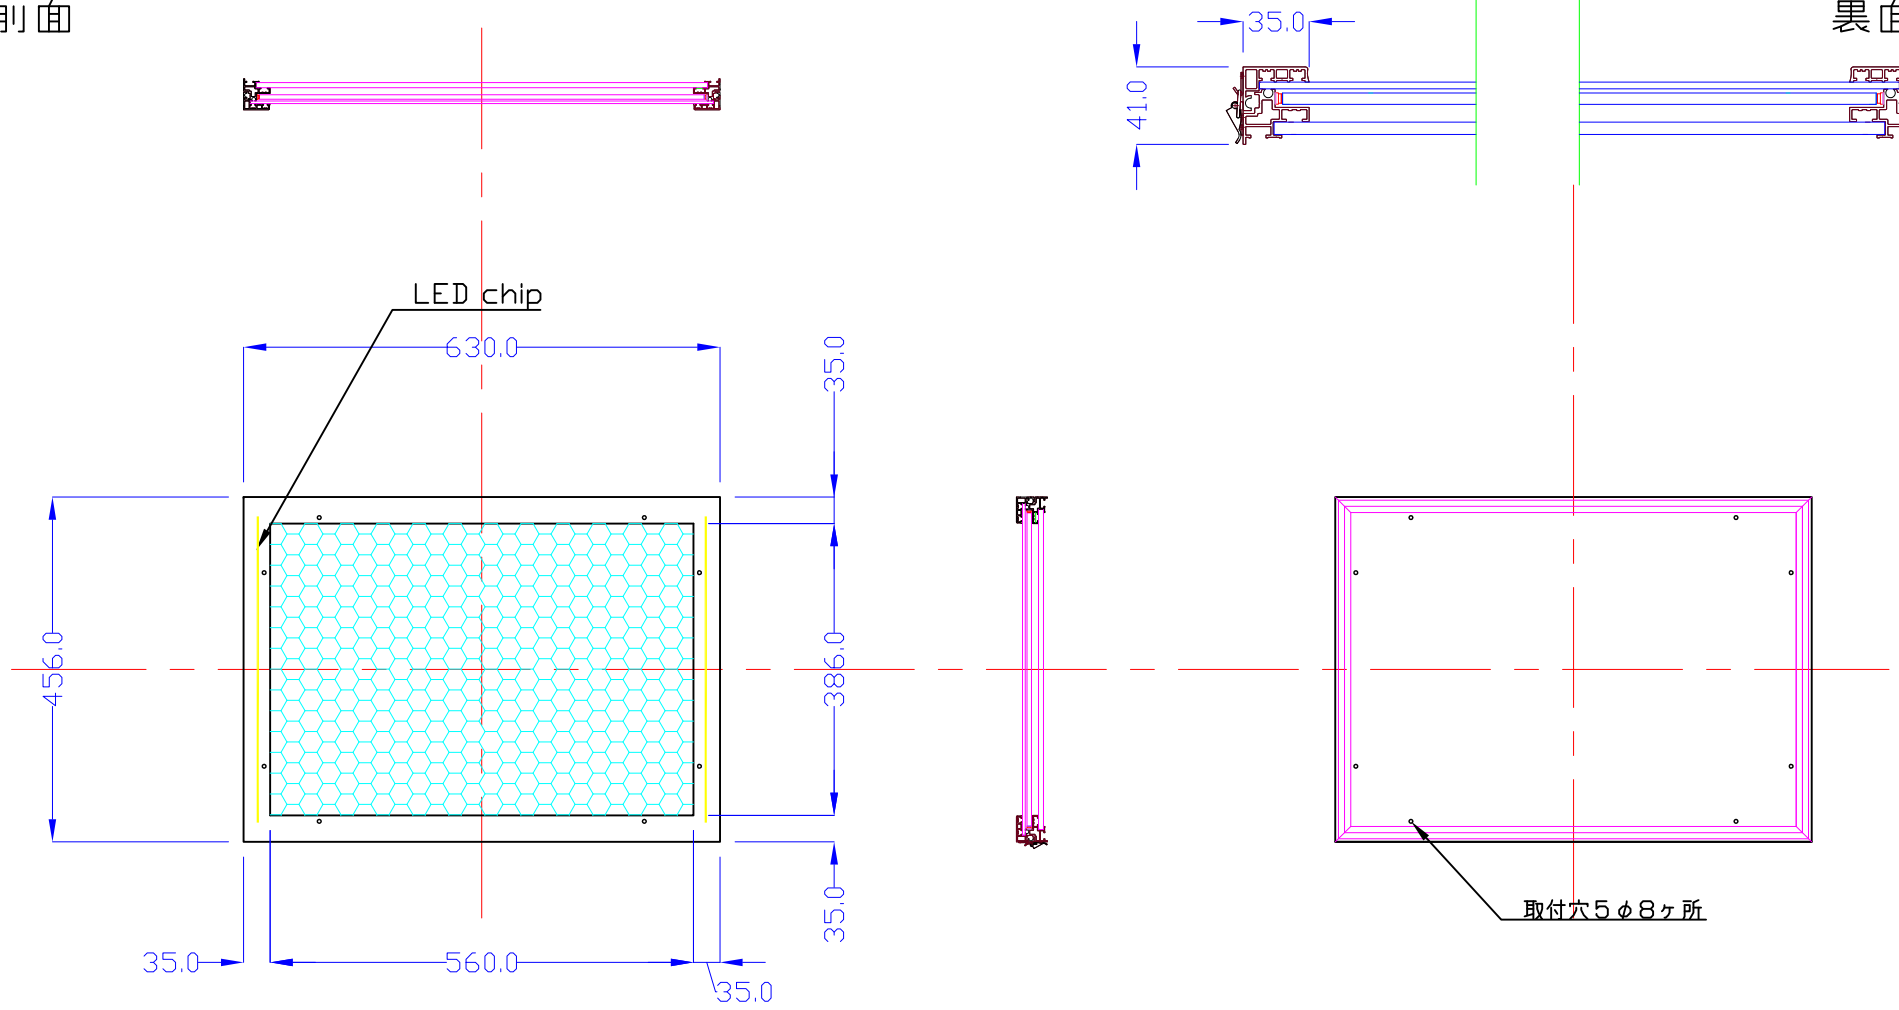

前面

裏面

品番	外寸	メディア	内寸	厚み	LED	重量	照度	電気容量
A2-S215-S0105	630x456	594x420	558x384	41	54	6kg	3500	13W

A2-S215-S0105W

A4 1/10

Lumitechno co.,Ltd