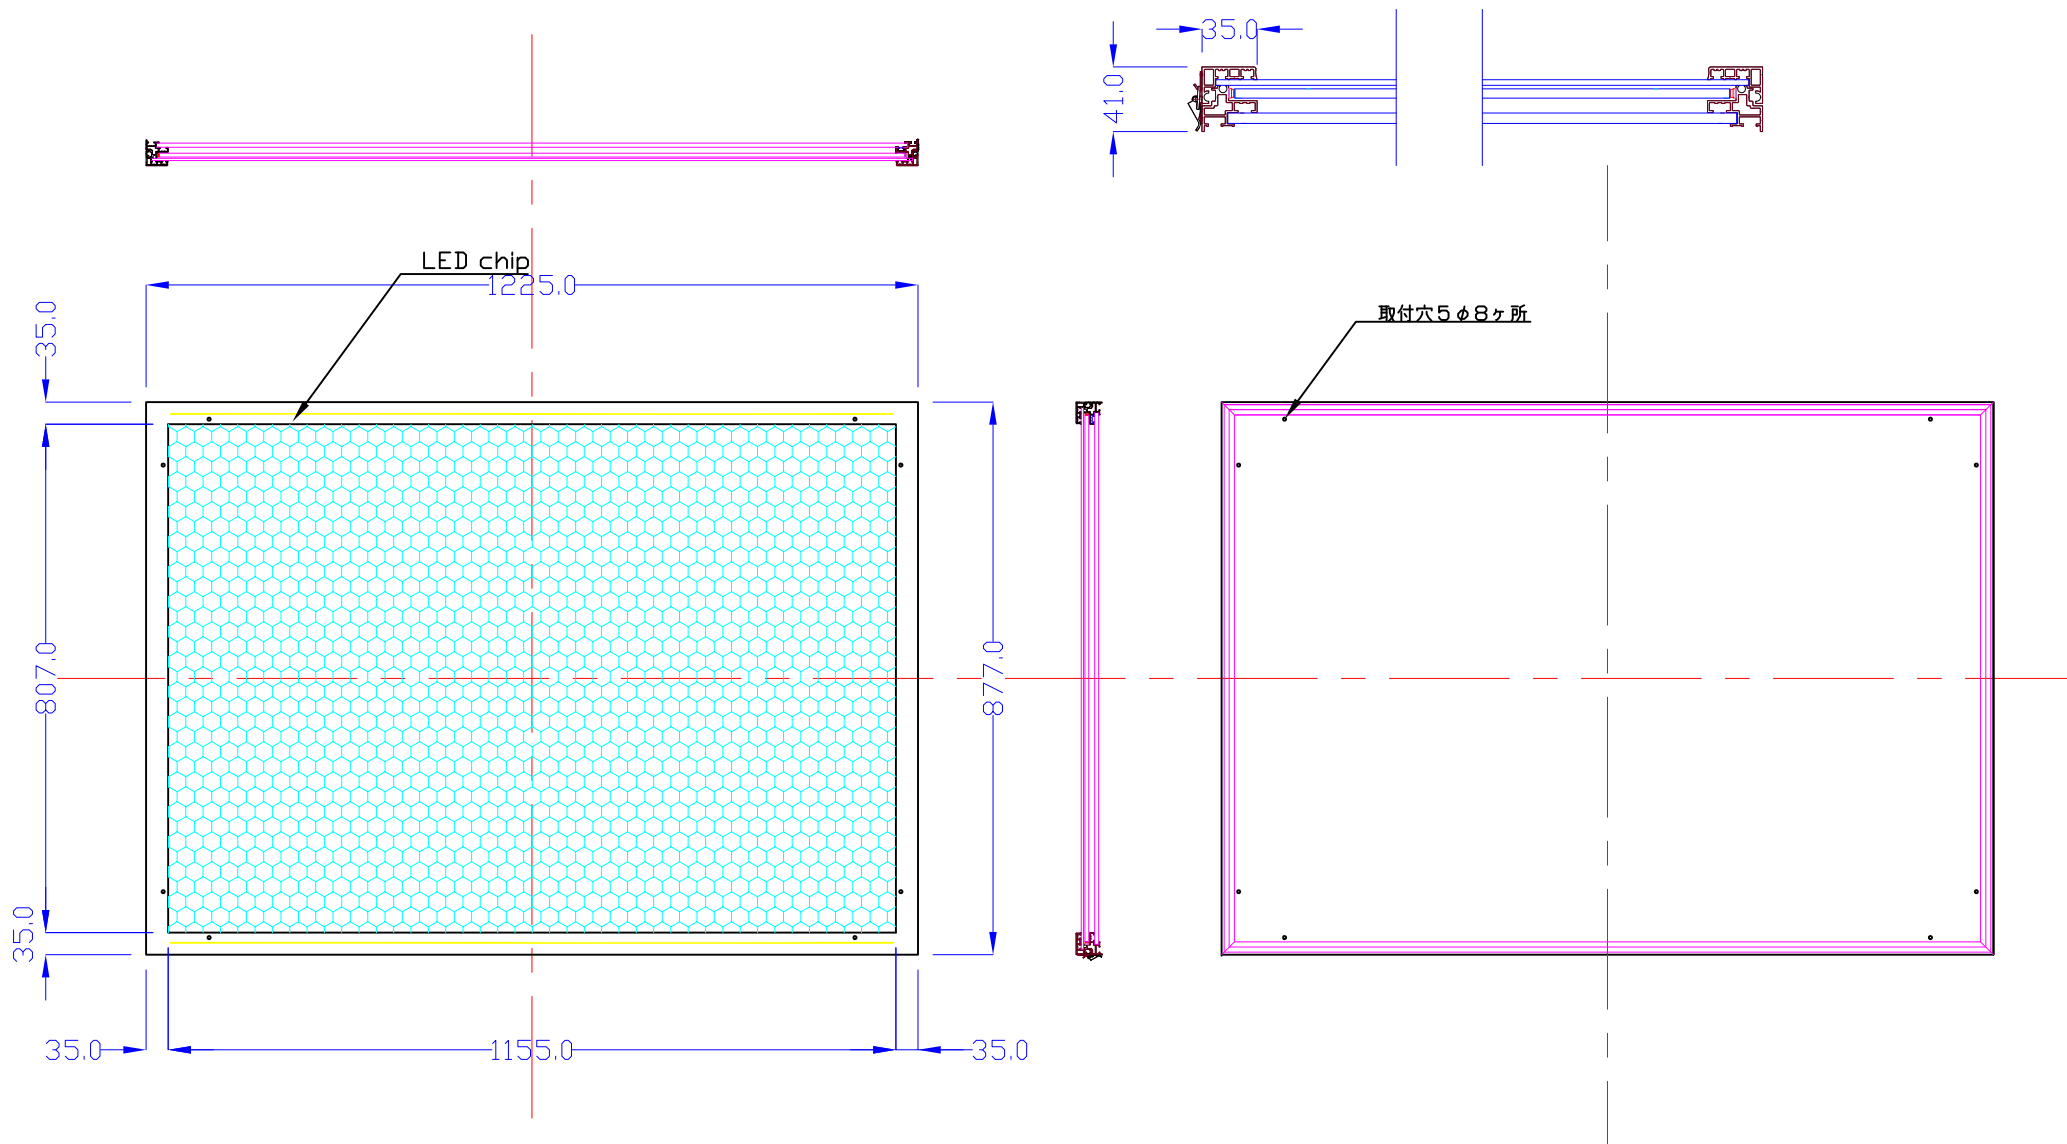

前面

裏面

品番	外寸	メディア	内寸	厚み	LED	重量	照度	電気容量
A0-L215-S0105	1225x877	1189x841	1153x805	41	156	17kg	2500	37W

A0-L215-S0105W

A4 1/12

Lumitechno co.,Ltd