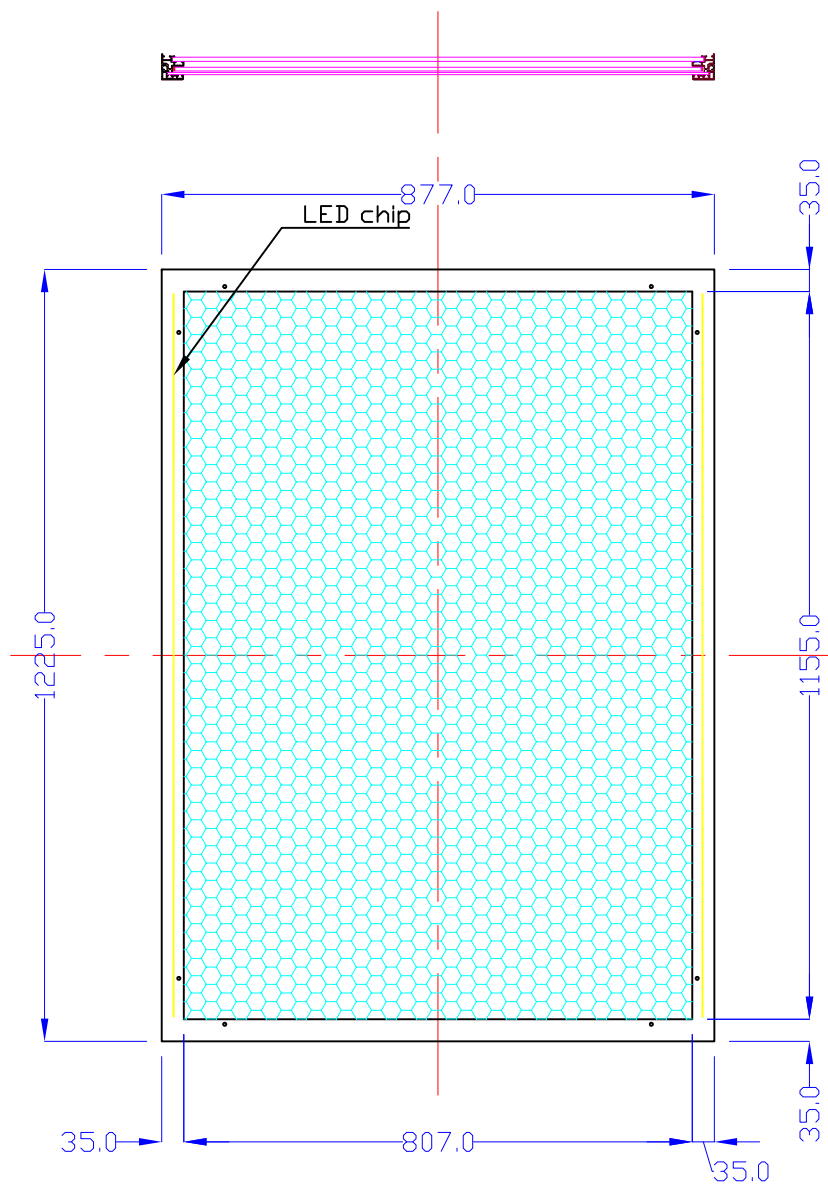

前面

裏面

品番	外寸	メディア	内寸	厚み	LED	重量	照度	電気容量
A0-L215-S0105	1225x877	1189x841	1153x805	41	156	17kg	2500	37W

A0-L215-S0105H

A4 1/12

Lumitechno co.,Ltd