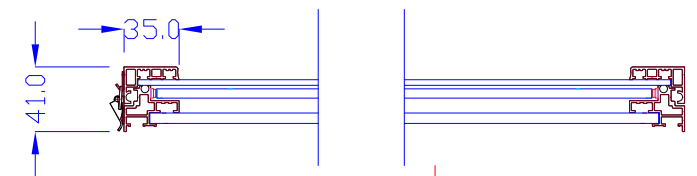

前面

裏面

品番	外寸	メディア	内寸	厚み	LED	重量	照度	電気容量
A0-L215-S0105	1225x877	1189x841	1153x805	41	156	17kg	2500	37W

A0-L215-S0105H

A4 1/12

Lumitechno co.,Ltd