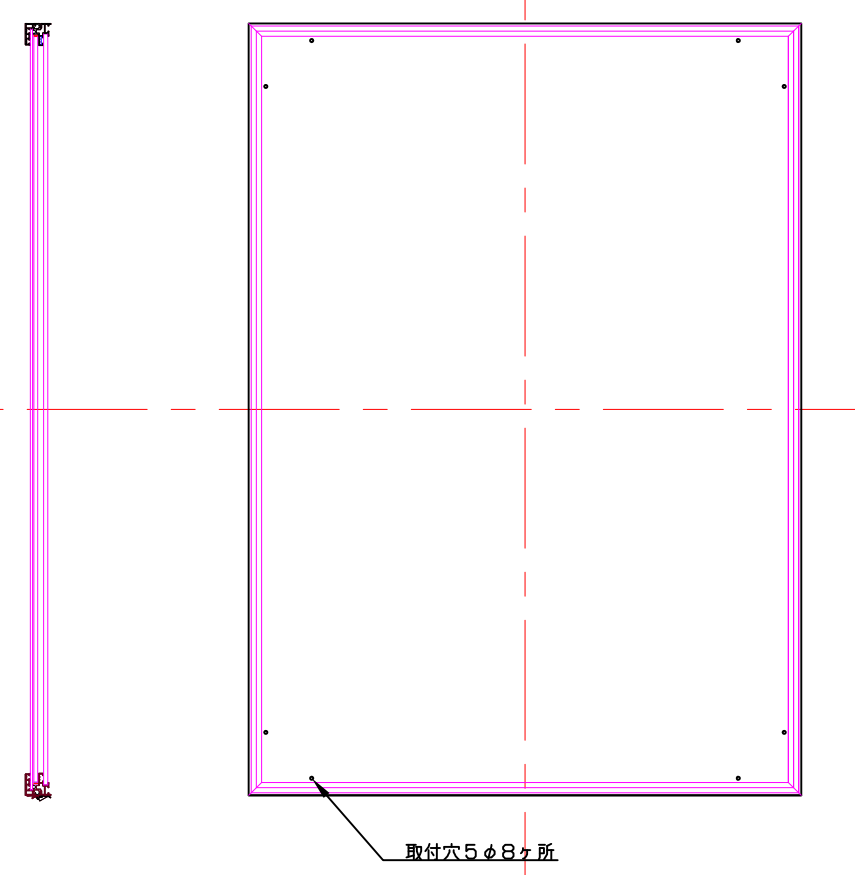

前面

裏面

品番	外寸	メディア	内寸	厚み	LED	重量	照度	電気容量
A0-L215-S0105	1225x877	1189x841	1153x805	41	156	17kg	2500	37W

A0-L215-S0105H

A4 1/12

Lumitechno co.,Ltd