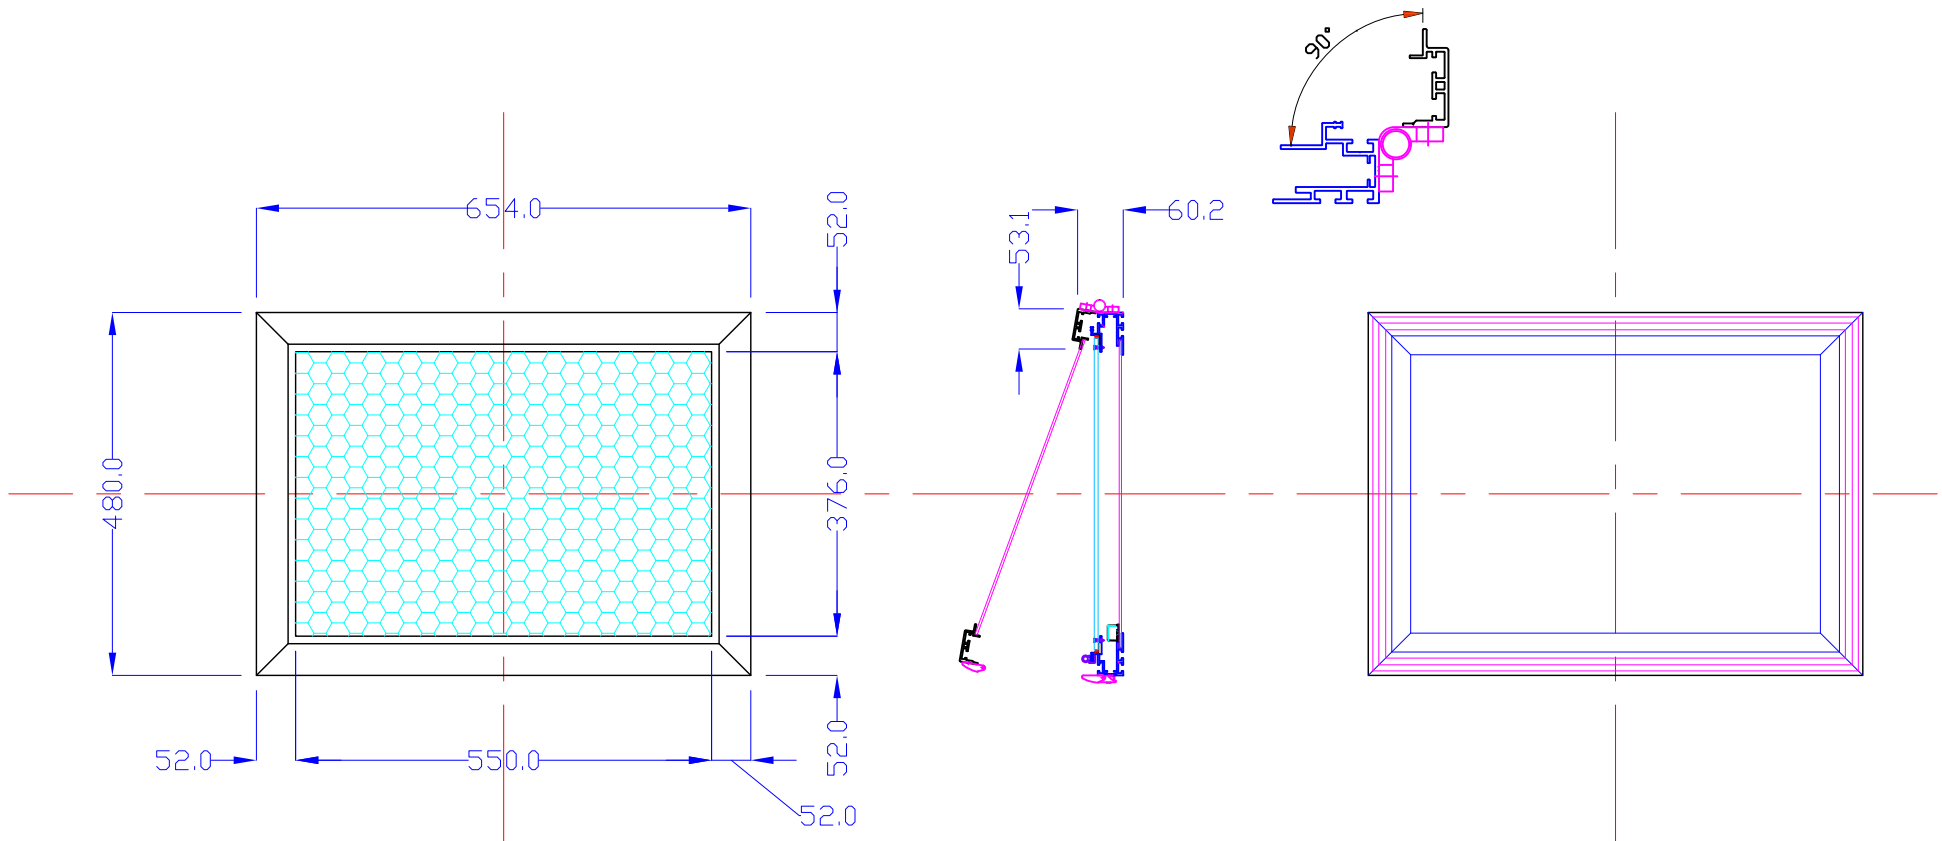

前面

裏面

品番	外寸	メディア	内寸	厚み	重量	led	LUX	電気容量
A2-S215-SO100	654x480	594x420	550x376	59	13kg	54	4000	13W

A2-S215-SO100-W

A4 1/10

Lumitechno co.,Ltd