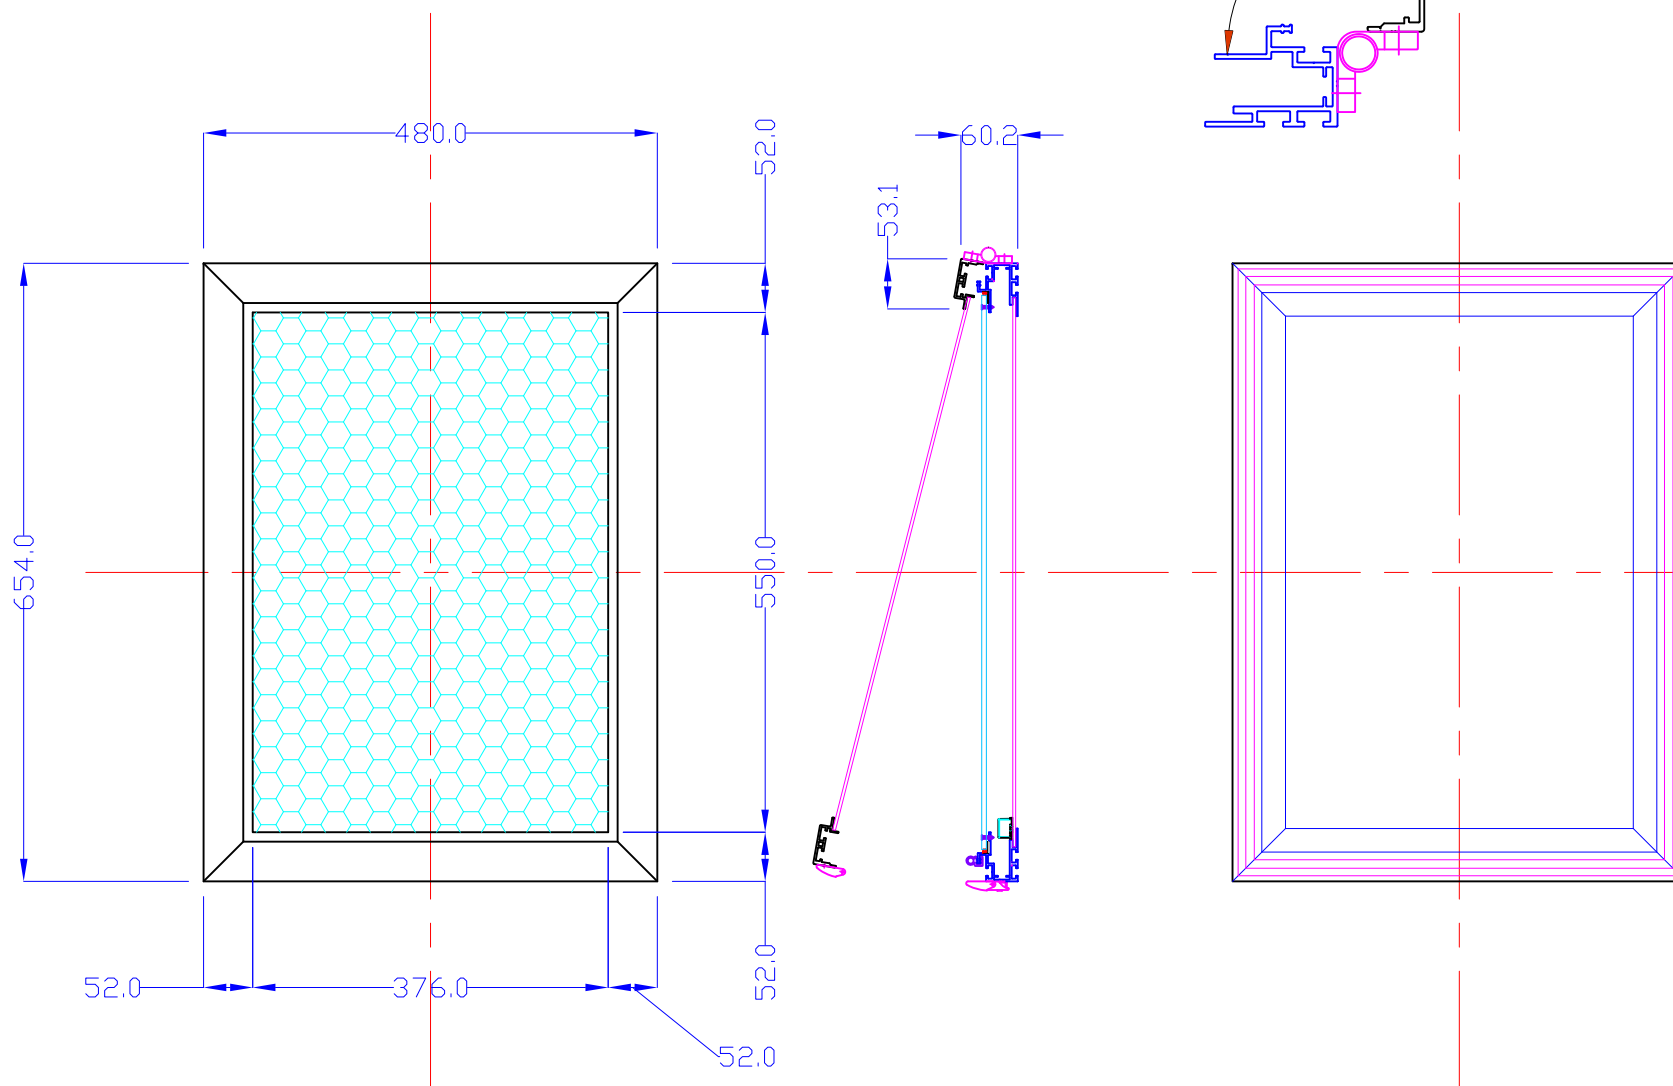

前面

裏面

品番	外寸	メディア	内寸	厚み	重量	led	LUX	電気容量
A2-S215-SO100	654x480	594x420	550x376	59	13kg	54	4000	13W

A2-S215-SO100/WP

A4 1/8

Lumitechno co.,Ltd