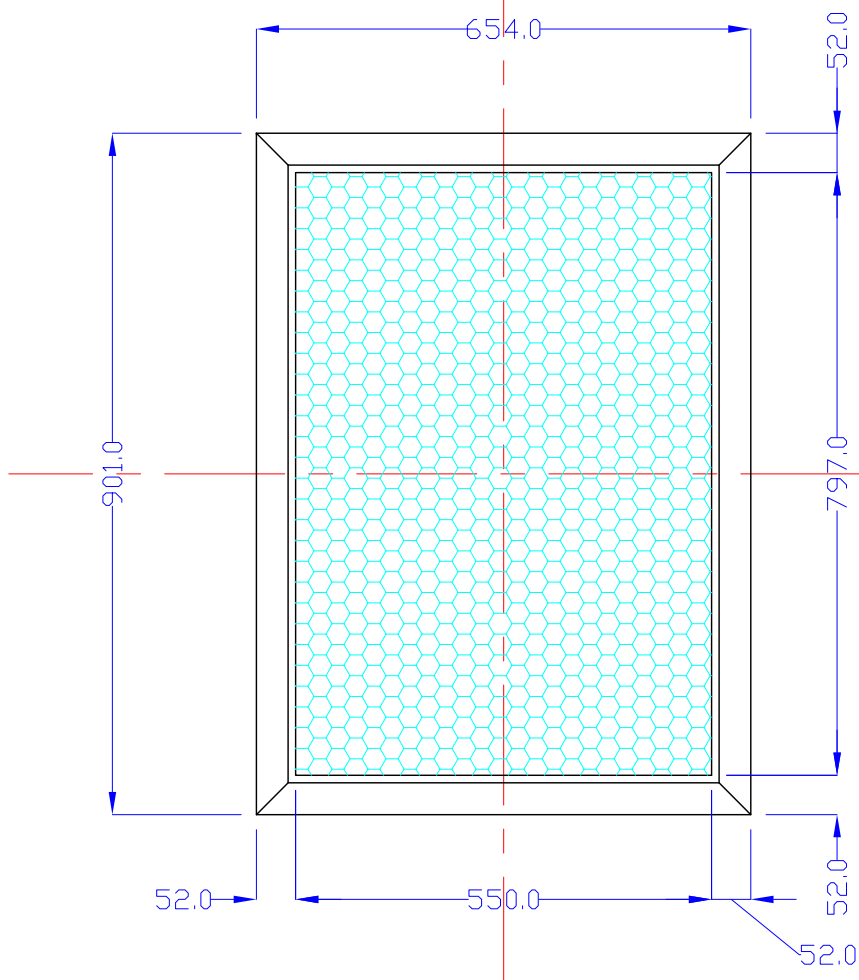

前面

裏面

品番	外寸	メディア	内寸	厚み	重量	led	LUX	電気容量
A1-L215-S0100/WP	901x654	841x594	797x550	59	13kg	108	3500	26W

A1-L215-S0100/WP

A4 1/10

Lumitechno co.,Ltd