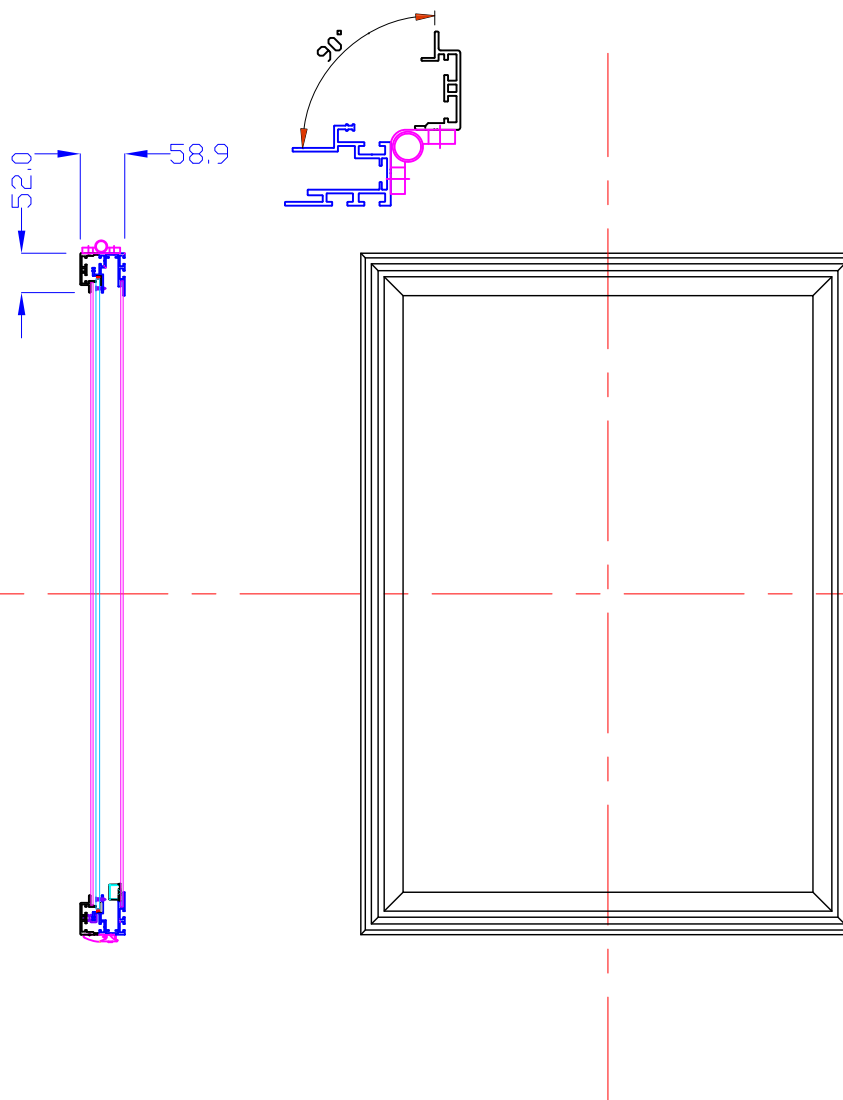

前面

裏面

品番	外寸	メディア	内寸	厚み	重量	led	LUX	電気容量
A1-L215-S0100/WP	901x654	841x594	797x550	59	13kg	108	3500	26W

A1-L215-S0100/WP

A4 1/10

Lumitechno co.,Ltd