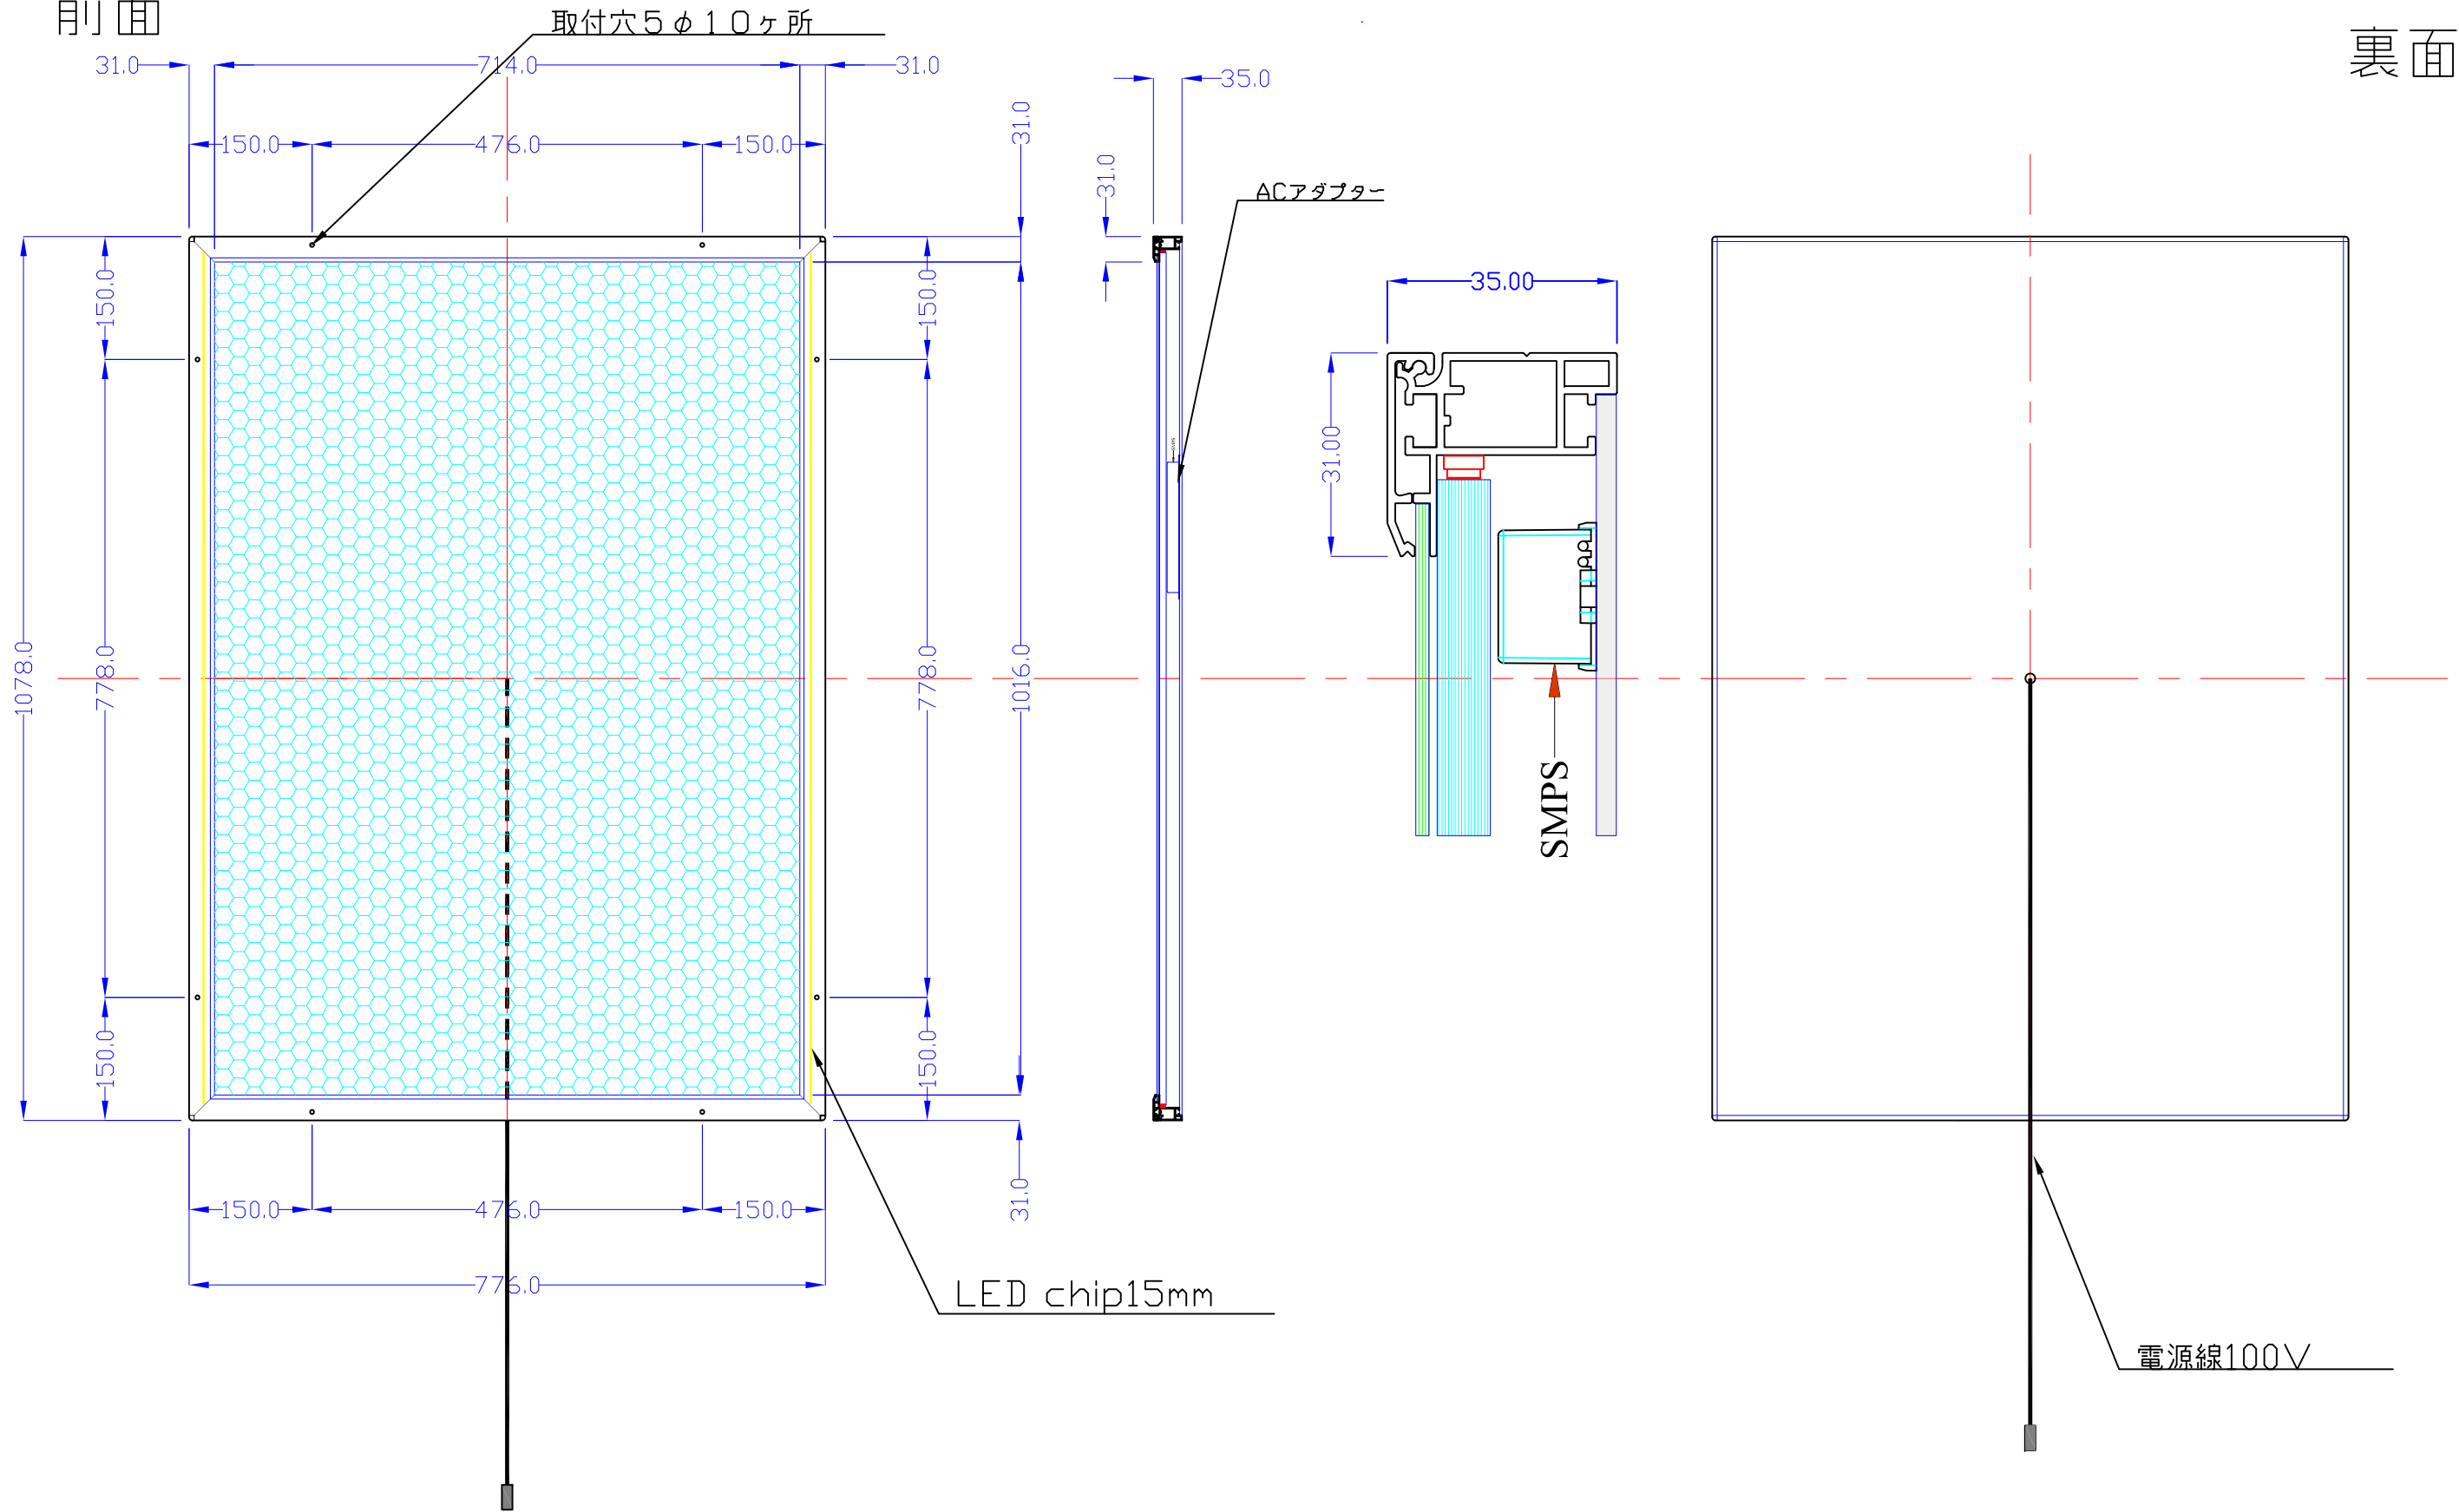

前面

裏面

品番	外寸	メディア	内寸	厚み	重量	led	LUX	電気容量
B1-L215-SL80R	1078x776	1030x728	1016x714	35	10.8kg	138	3000	33W

B1-L215-SL80R/

A3 1/8

Lumitechno co.,Ltd