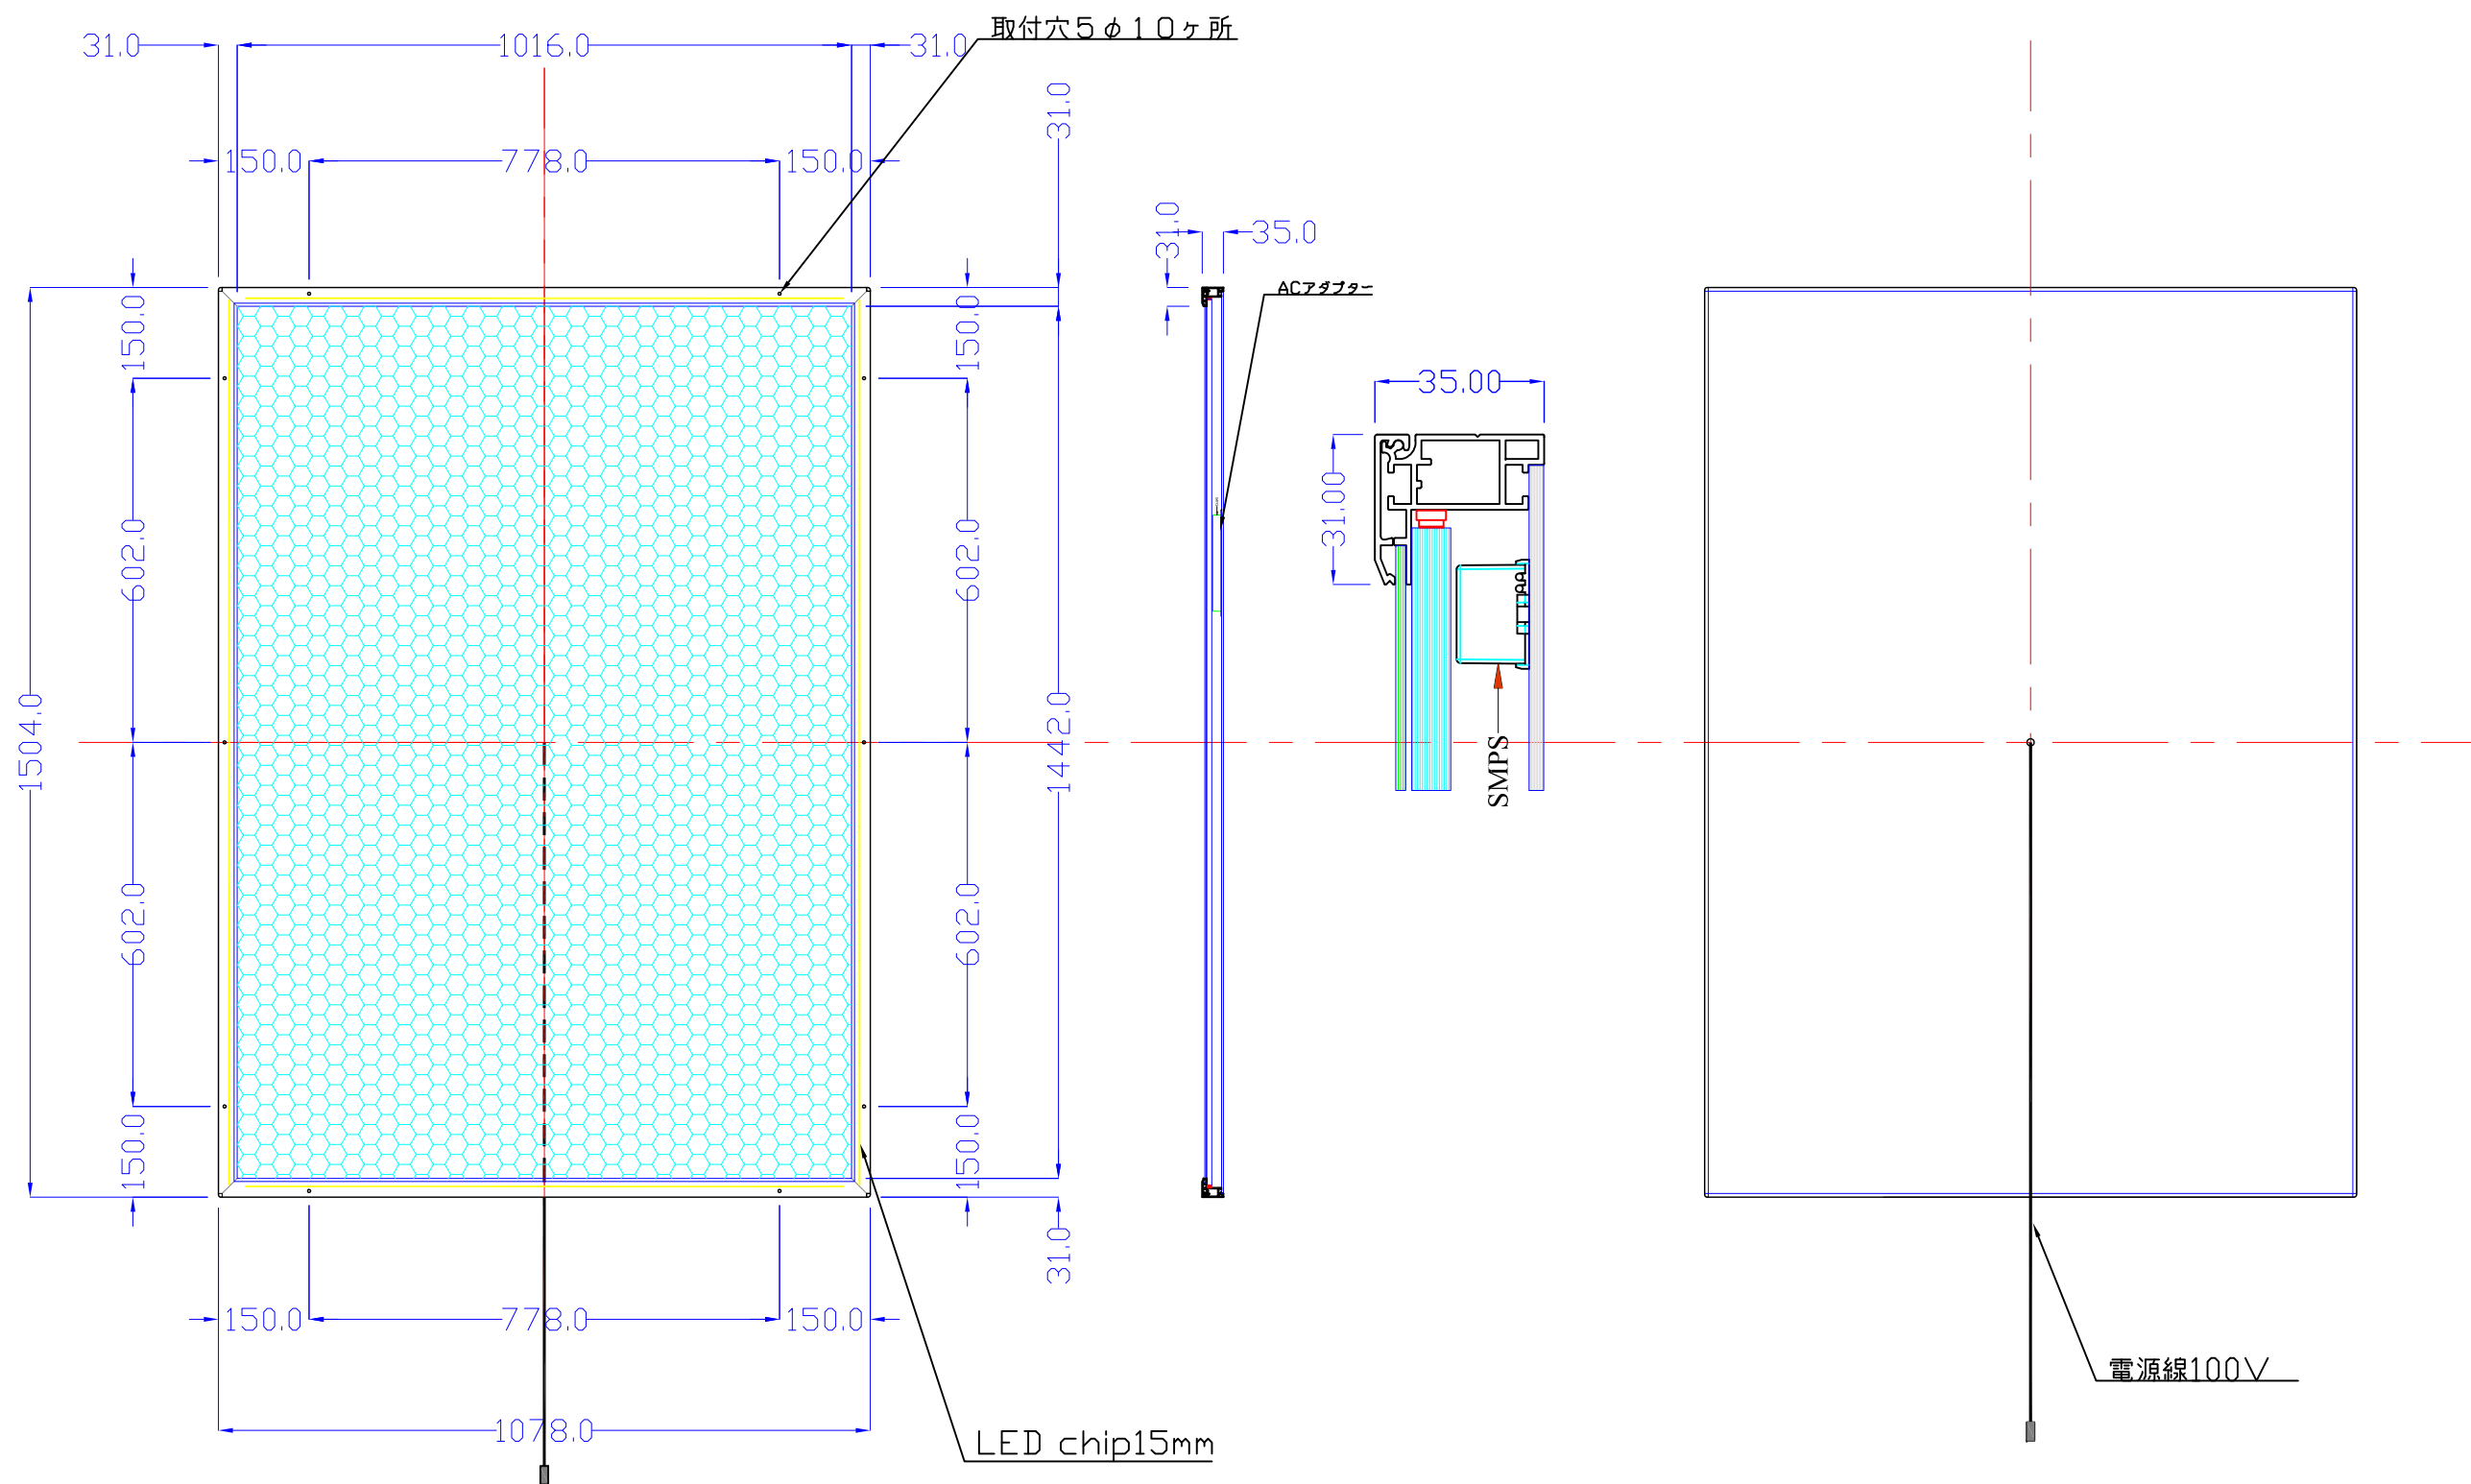

前面

裏面

品番	外寸	メディア	内寸	厚み	重量	led	LUX	電気容量
B0-L415-SL80R	1504x1078	1456x1030	1442x1016	35	21.3kg	324	4000	78W

B0-L415-SL80R/

A3 1/12

Lumitechno co.,Ltd