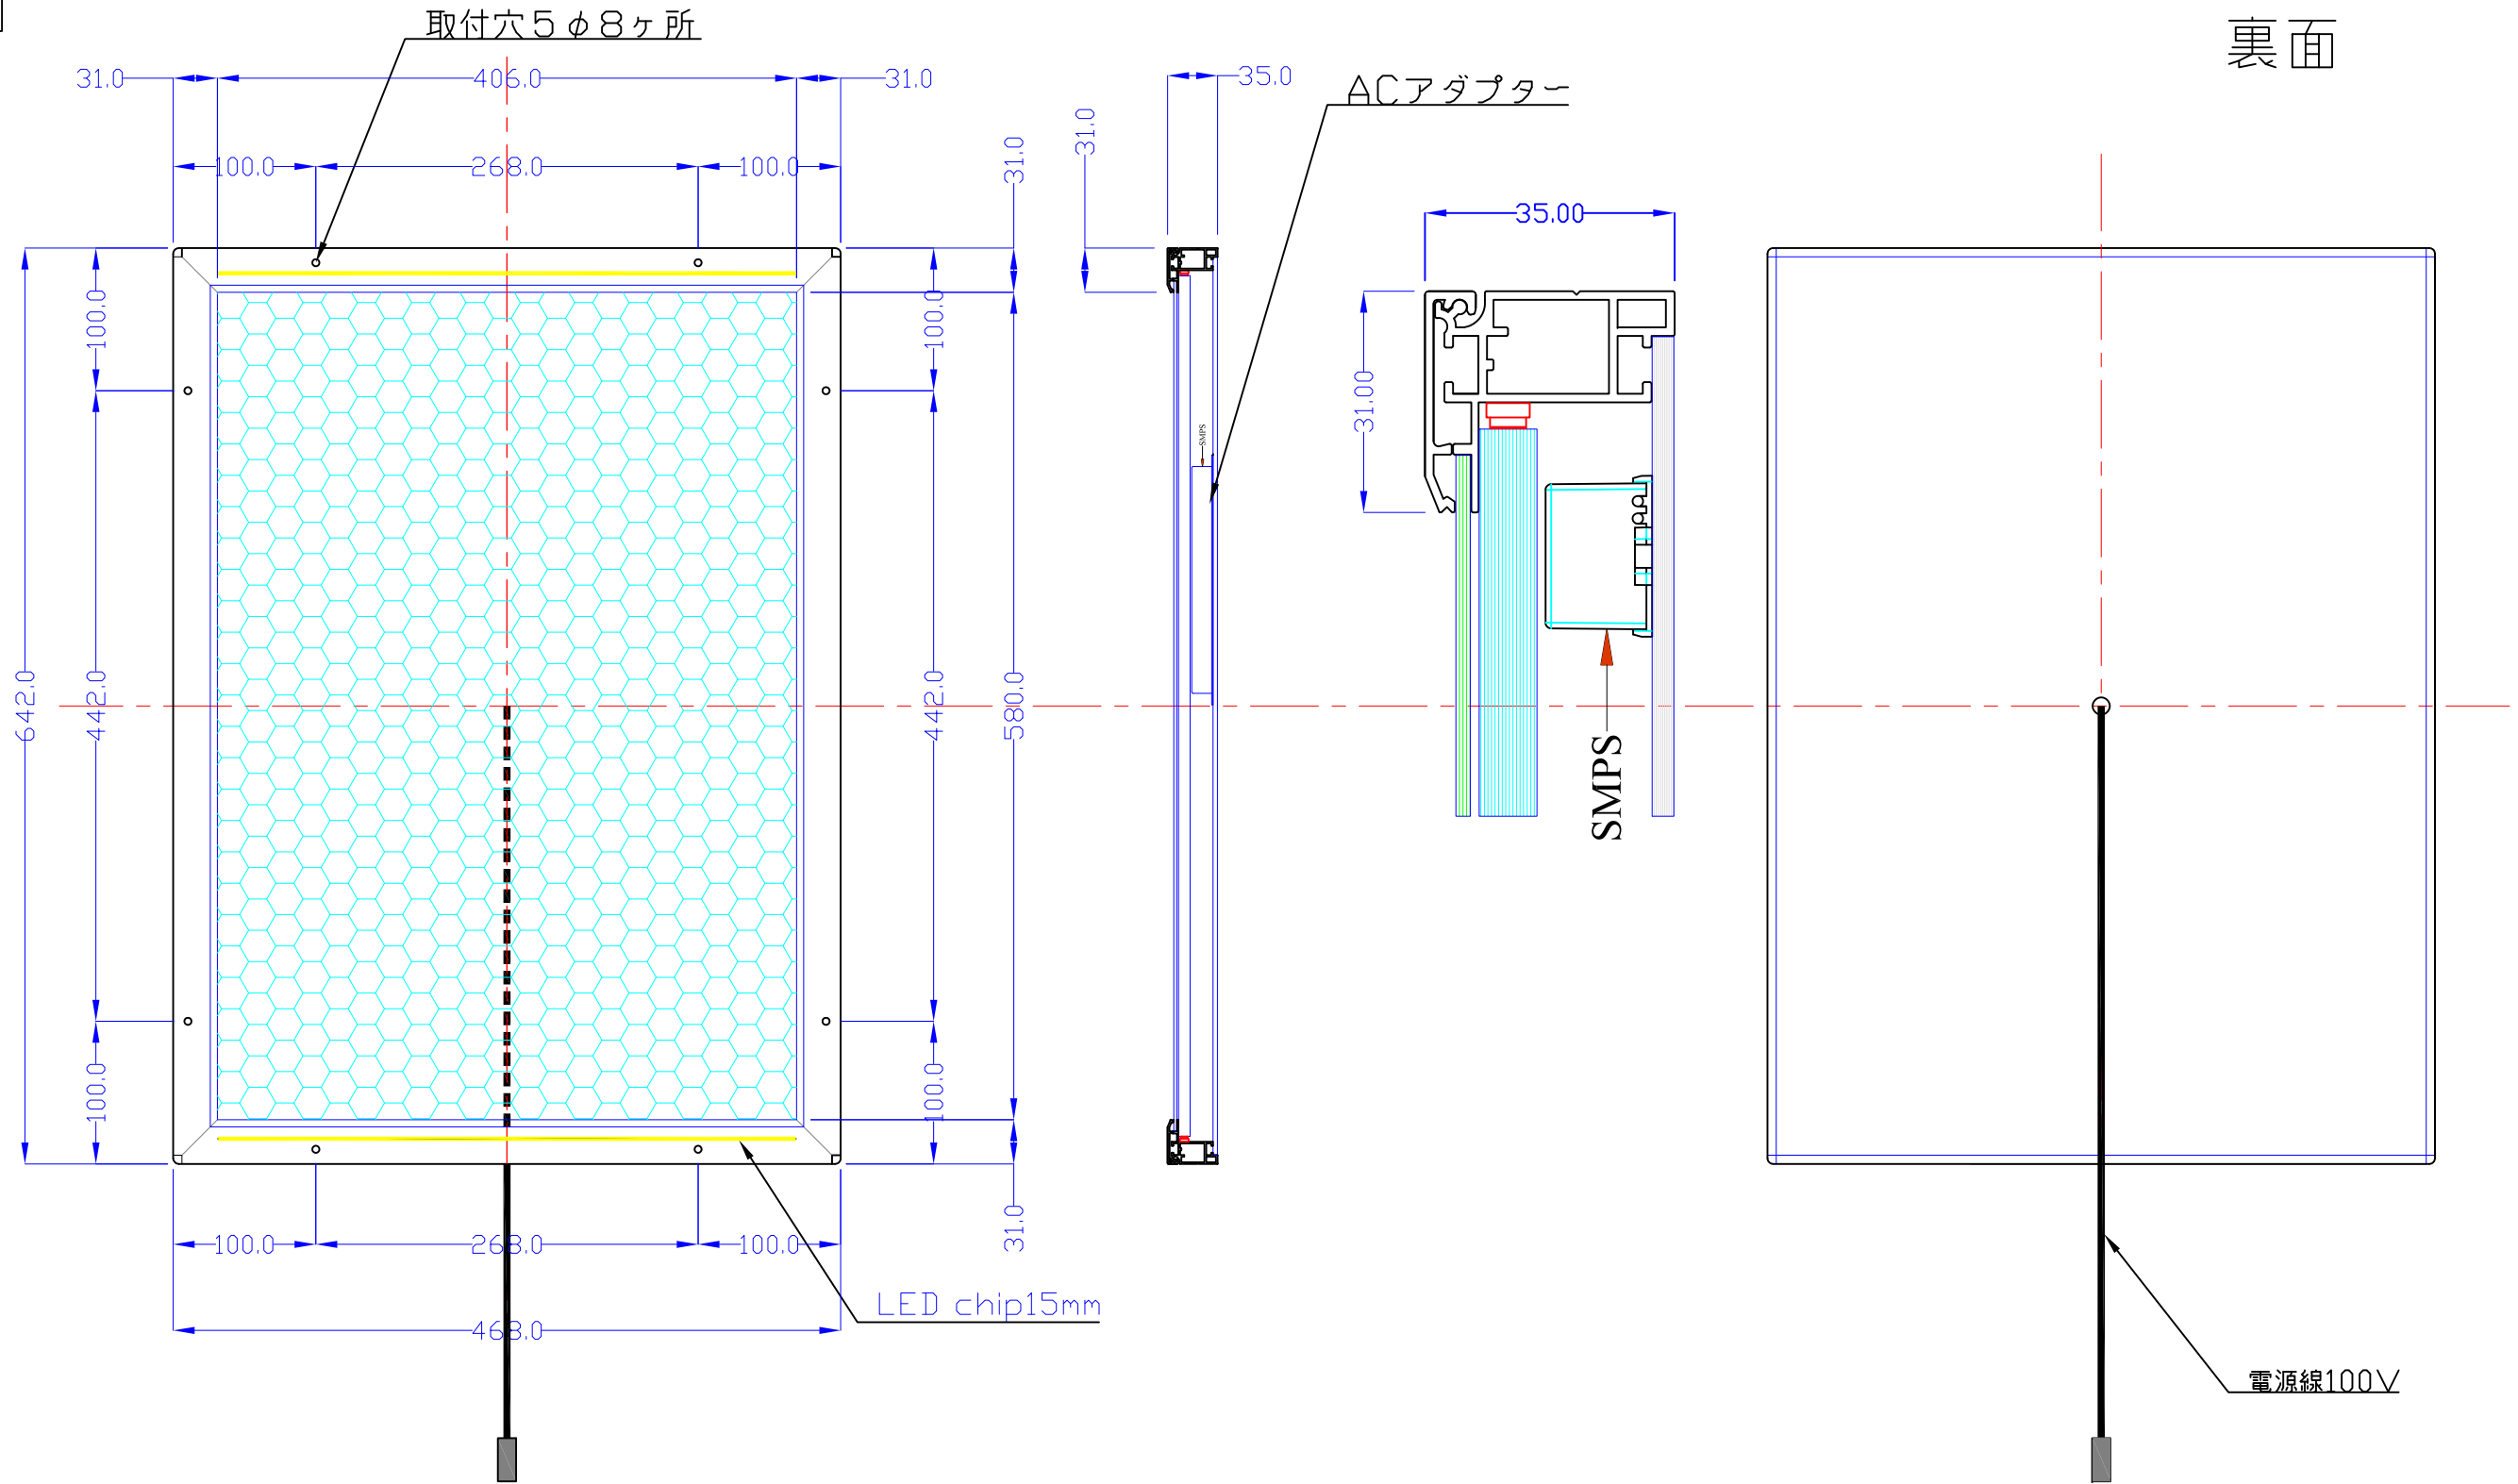

前面

裏面

品番	外寸	メディア	内寸	厚み	重量	led	LUX	電気容量
A2-S215-SL80R	642x468	594x420	580x406	35	4.6kg	54	3500	13W

A2-S215-SL80R/

A3 1/5

Lumitechno co.,Ltd