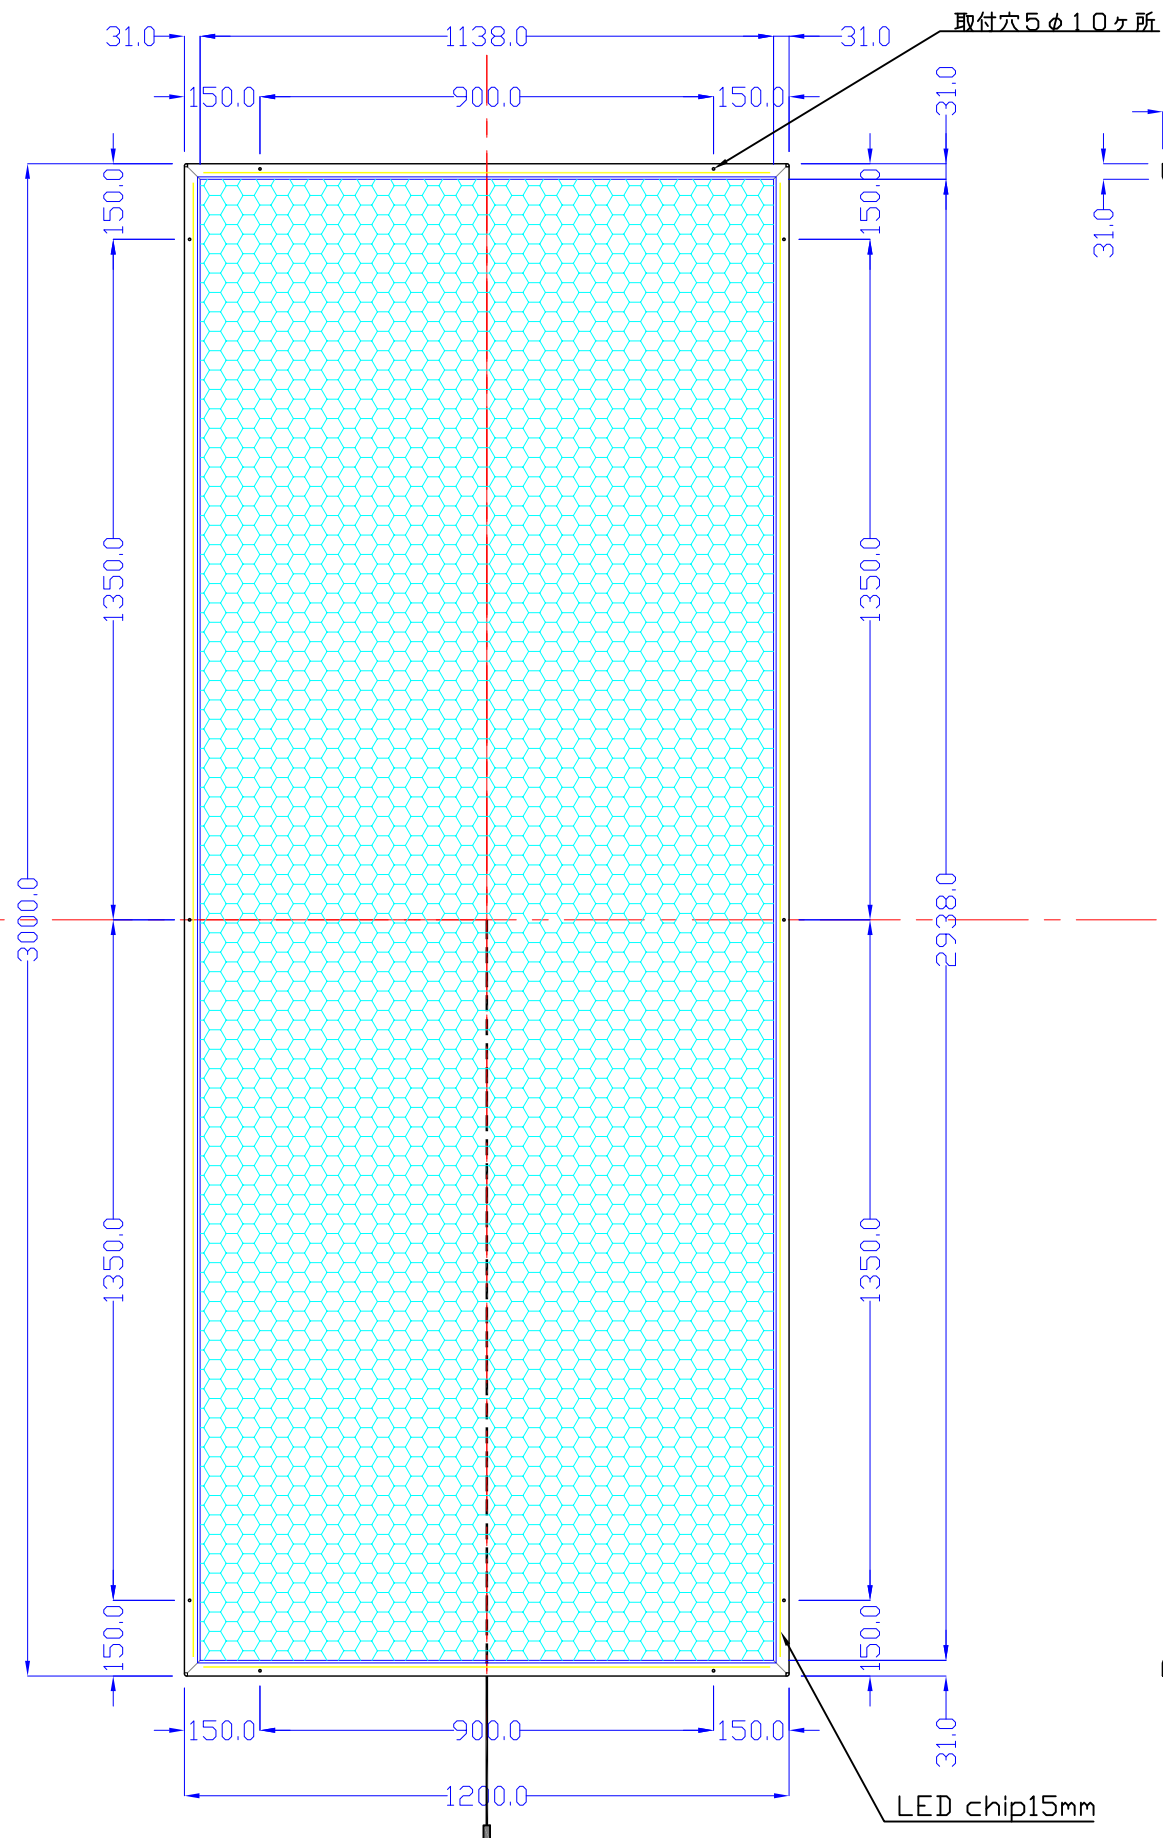

前面

裏面

品番	外寸	メディア	内寸	厚み	重量	led	LUX	電気容量
3000×1200-L415-SL80R/	3000×1200	2952×1152	2938×1138	35	46.6kg	540	3000	130W

3000×1200-L415-SL80R/

A3 1/15

Lumitechno co.,Ltd