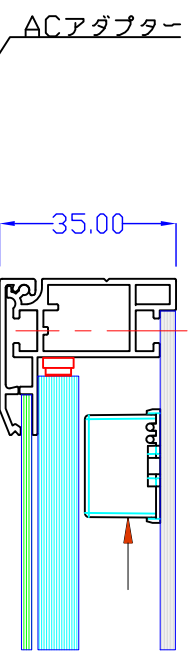

前面

裏面

品番	外寸	メディア	内寸	厚み	重量	led	LUX	電気容量
3000×1200-L415-SL80R/	3000×1200	2952×1152	2938×1138	35	46.6kg	540	3000	130W

3000×1200-L415-SL80R/

A3 1/15

Lumitechno co.,Ltd