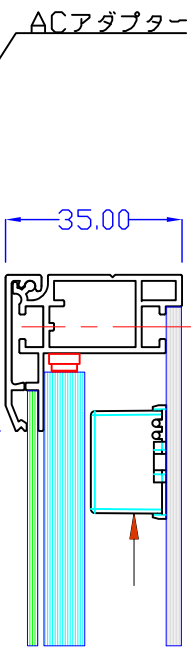

前面

裏面

品番	外寸	メディア	内寸	厚み	重量	led	LUX	電気容量
3000×1000-L415-SL80R/	3000×1000	2952×1152	2938×1038	35	39.1kg	516	3500	124W

3000×1000-L415-SL80R/

A3 1/15

Lumitechno co.,Ltd