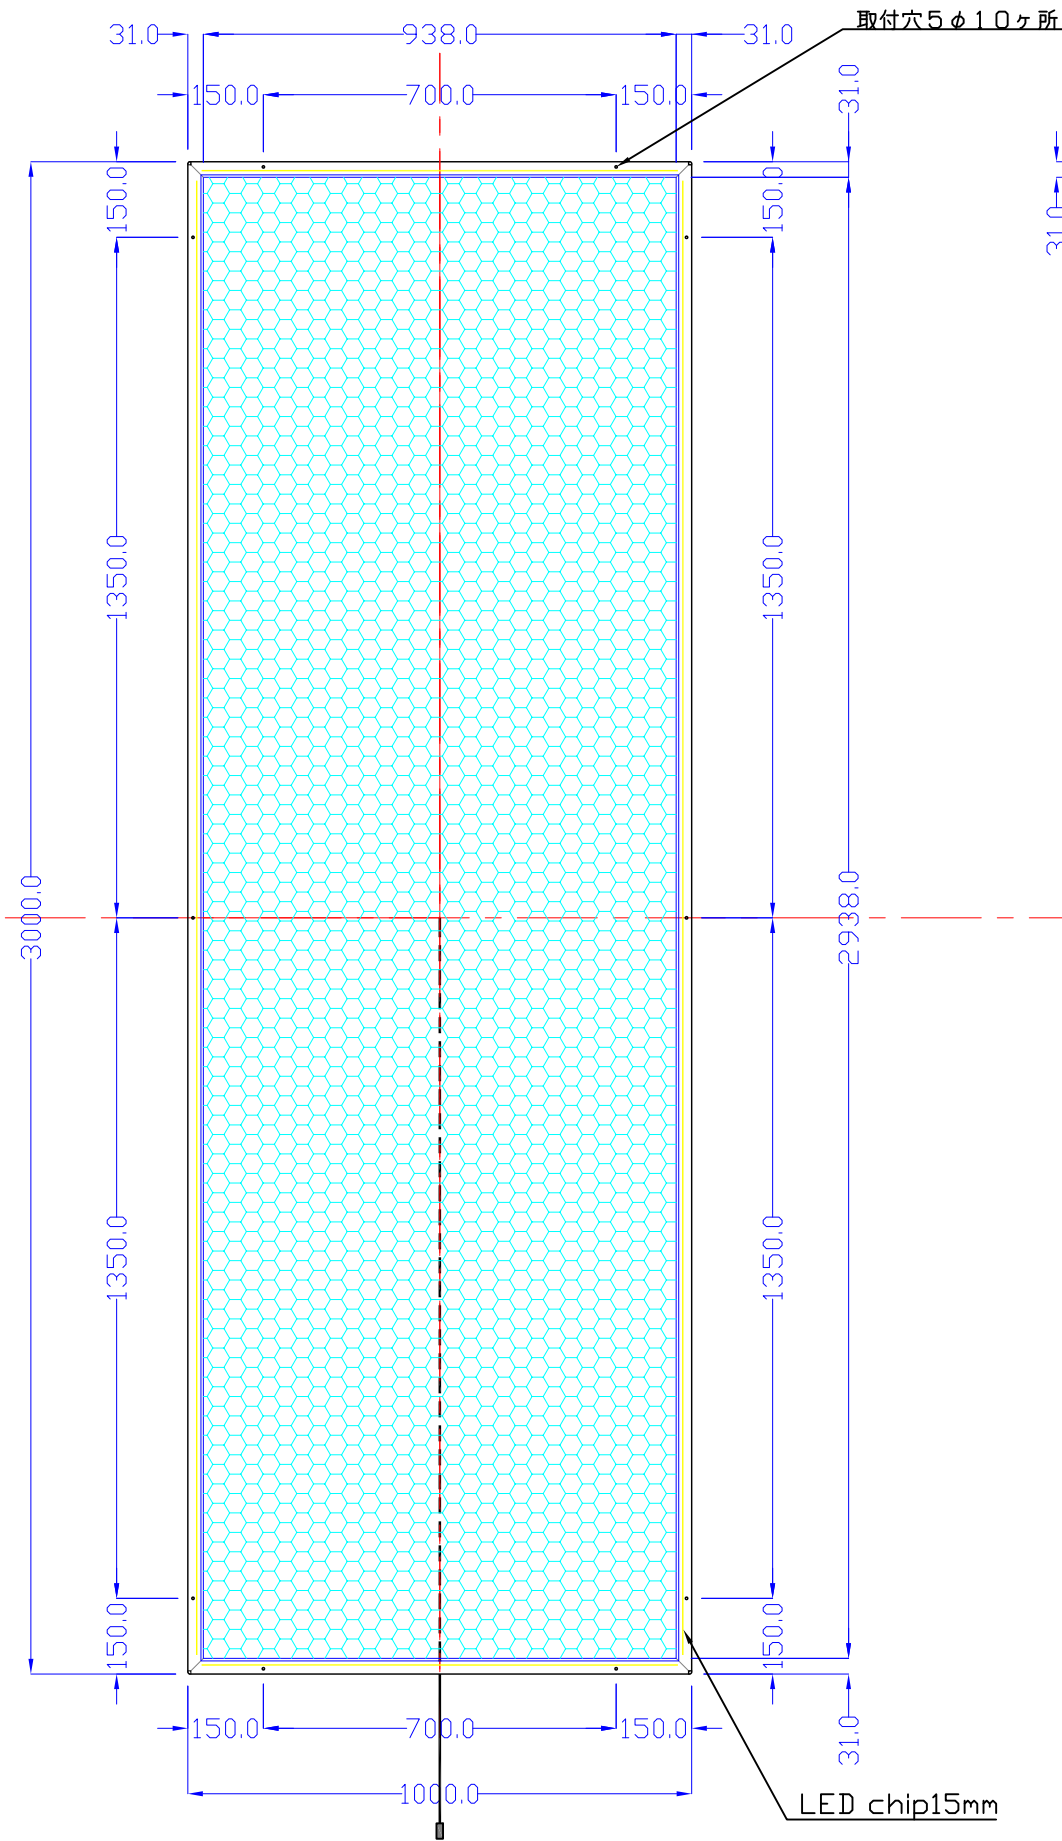

前面

裏面

品番	外寸	メディア	内寸	厚み	重量	led	LUX	電気容量
3000×1000-L415-SL80R/	3000×1000	2952×1152	2938×1038	35	39.1kg	516	3500	124W

3000×1000-L415-SL80R/

A3 1/15

Lumitechno co.,Ltd