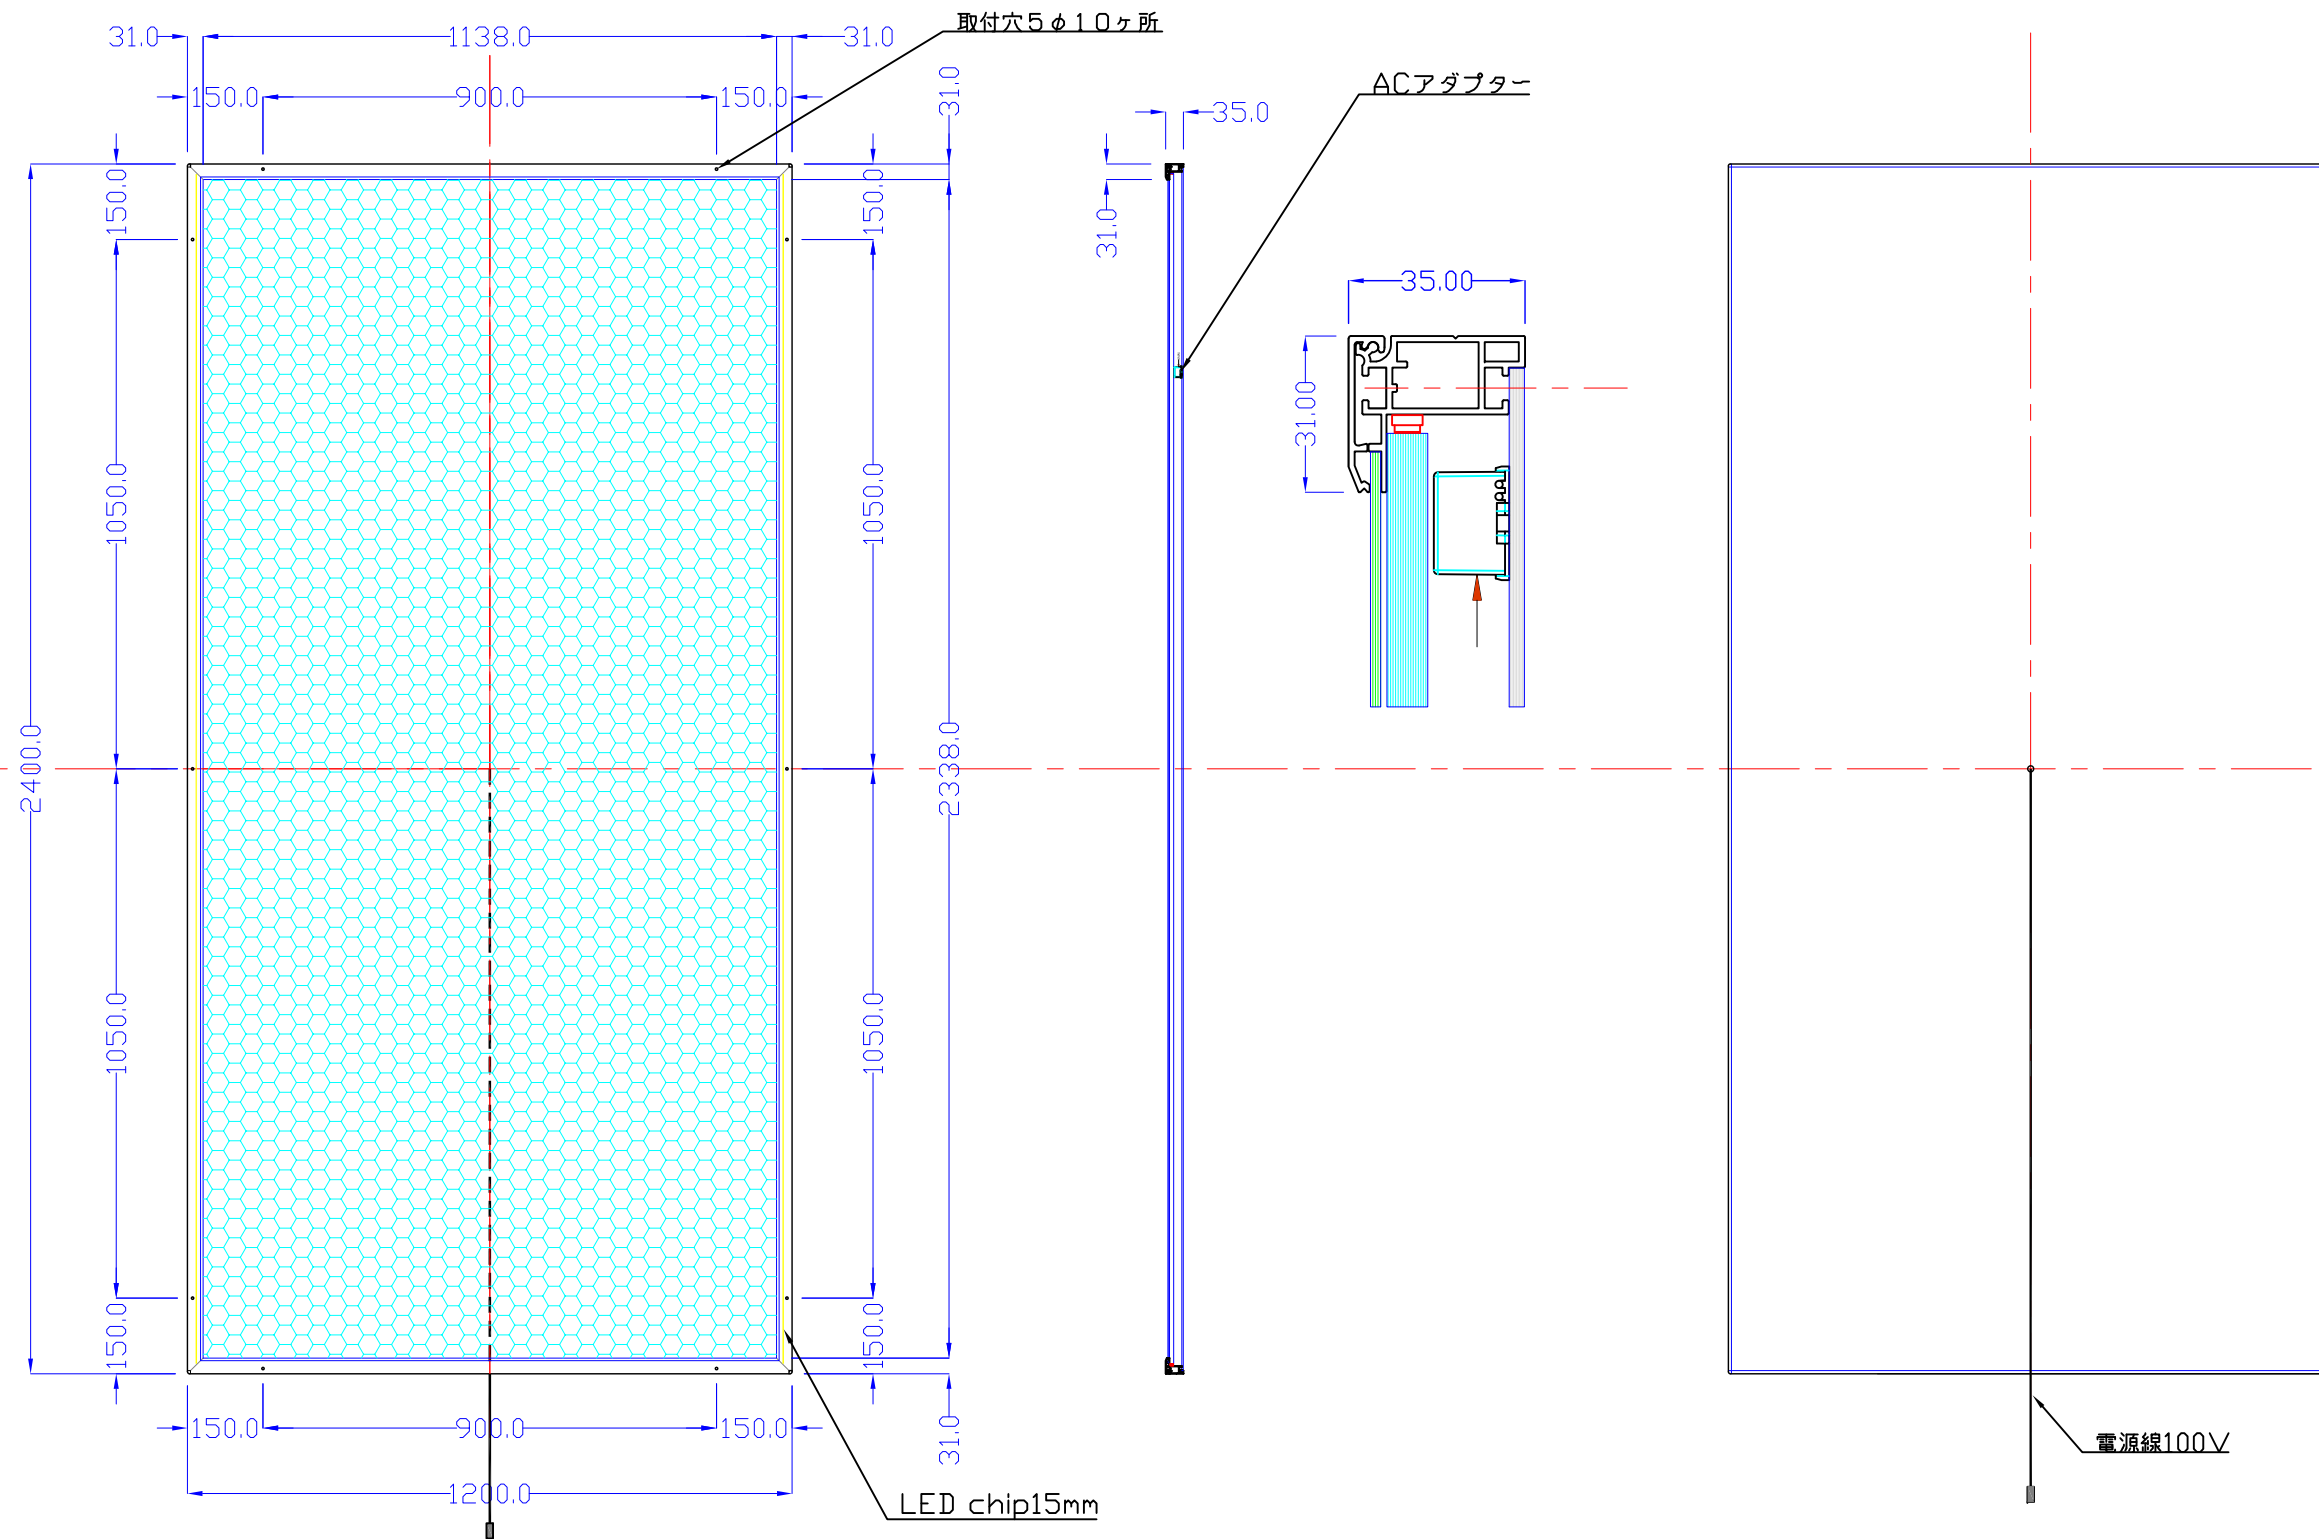

前面

裏面

品番	外寸	メディア	内寸	厚み	重量	led	LUX	電気容量
2400×1200-L215-SL80R/	2400×1200	2352×1152	2338×1138	35	37.4kg	312	1800	75W

2400×1200-L215-SL80R/

A3 1/15

Lumitechno co.,Ltd