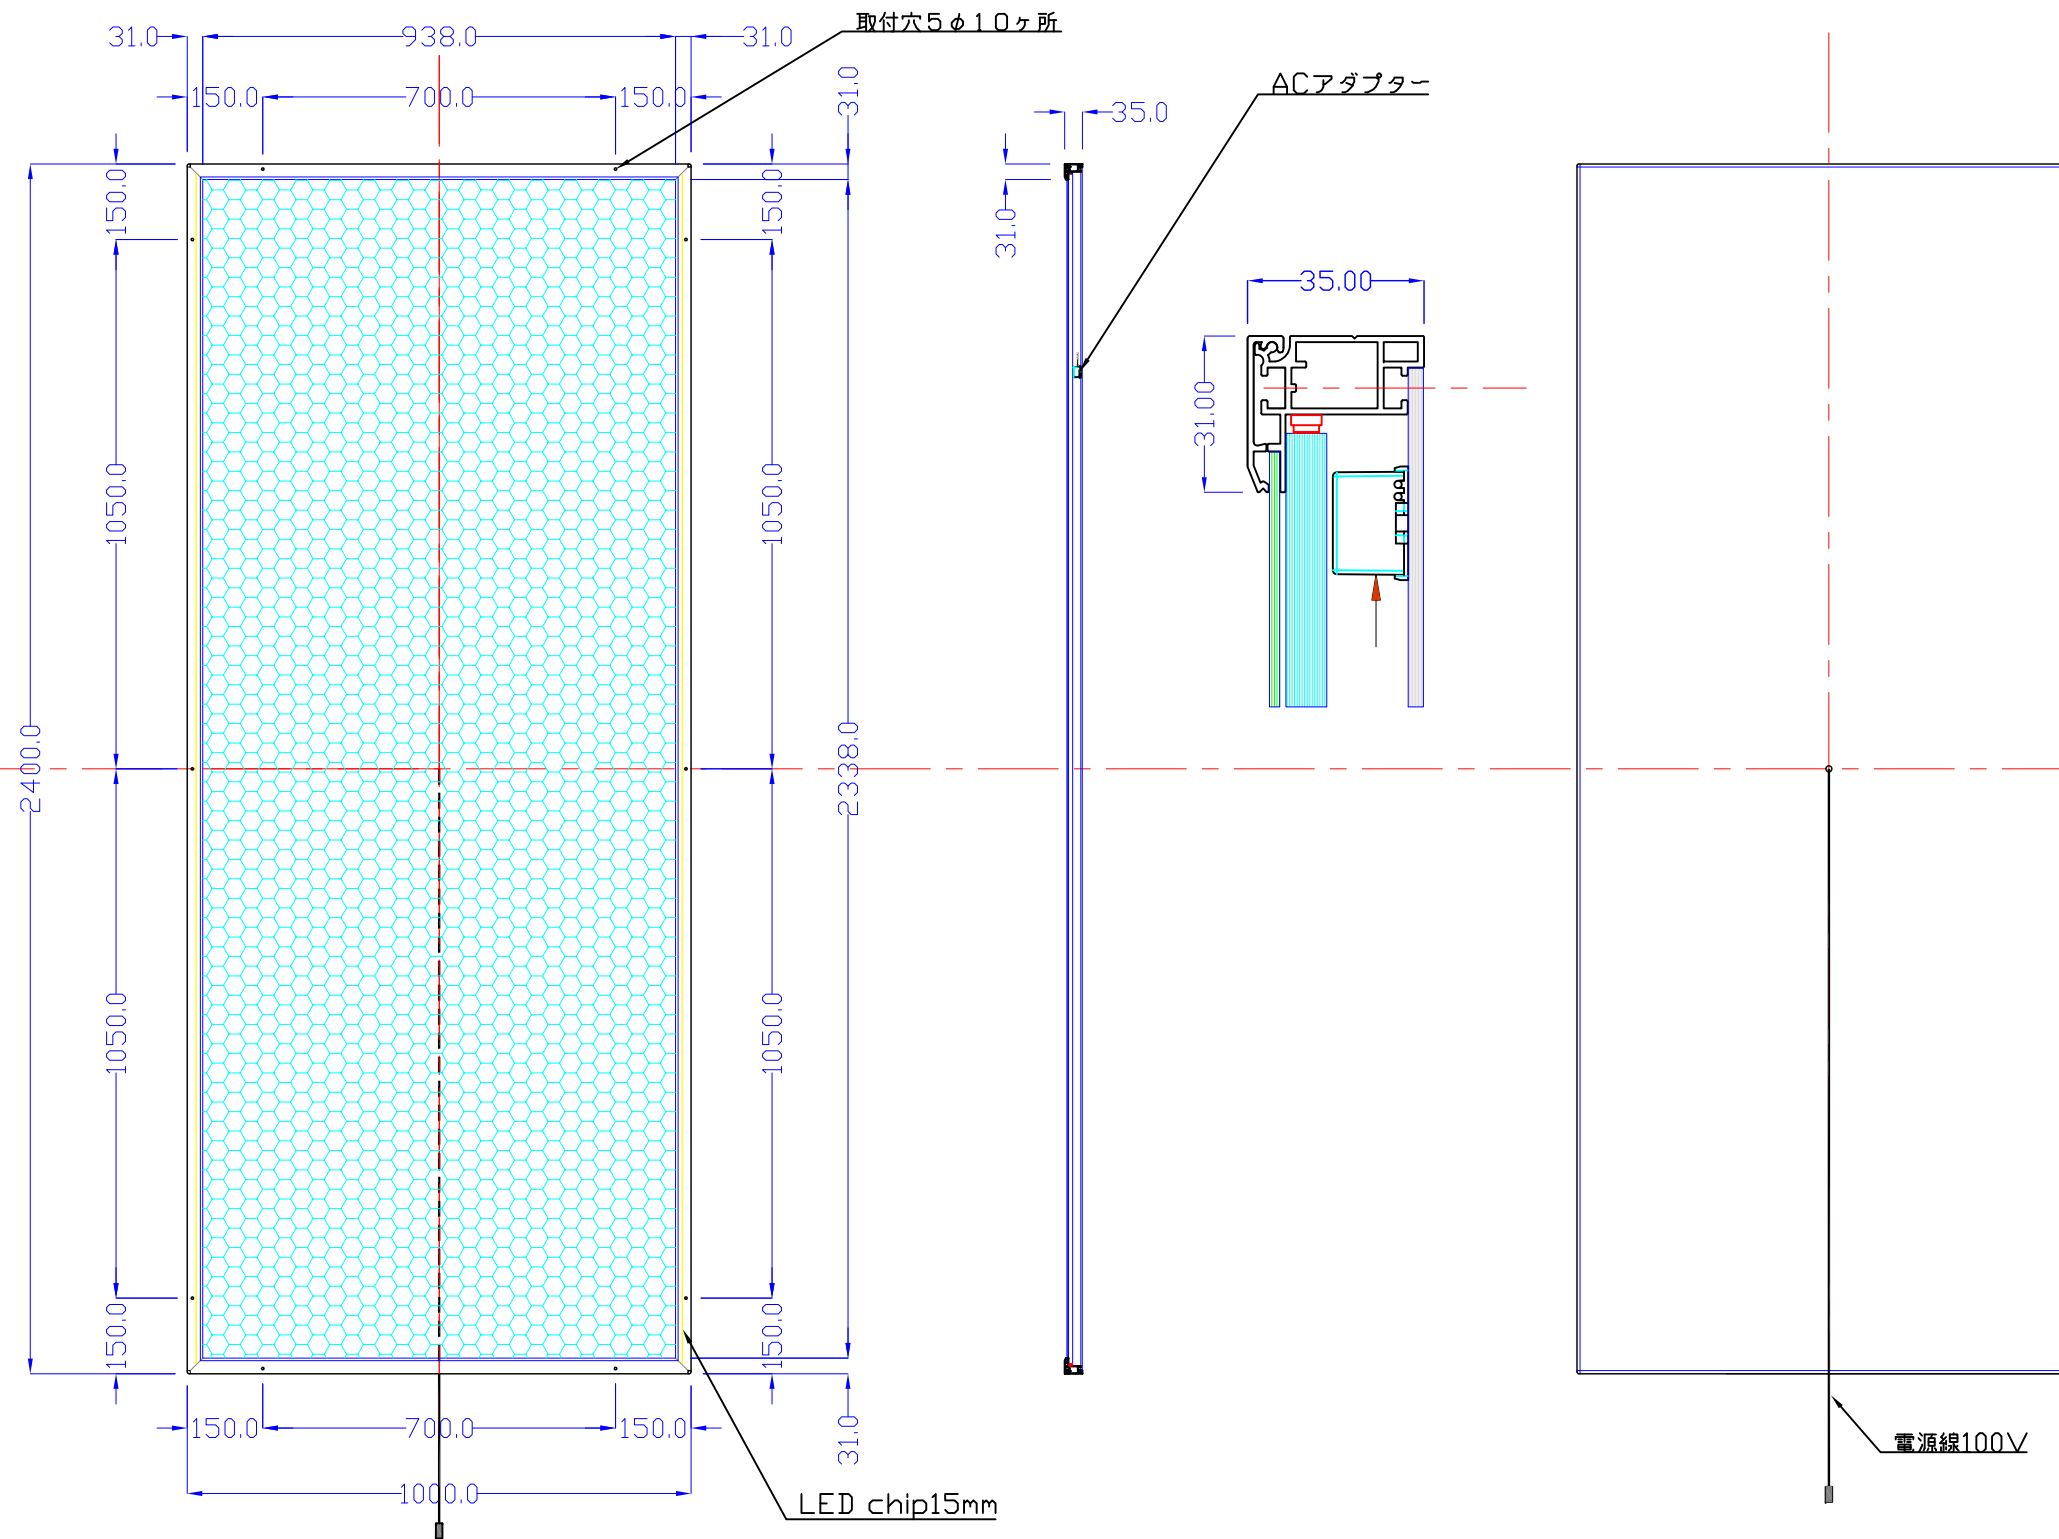

前面

裏面

品番	外寸	メディア	内寸	厚み	重量	led	LUX	電気容量
2400×1000-L215-SL80R/	2400×1000	2352×952	2338×938	35	31.2kg	312	2200	75W

2400×1000-L215-SL80R/

A3 1/15

Lumitechno co.,Ltd