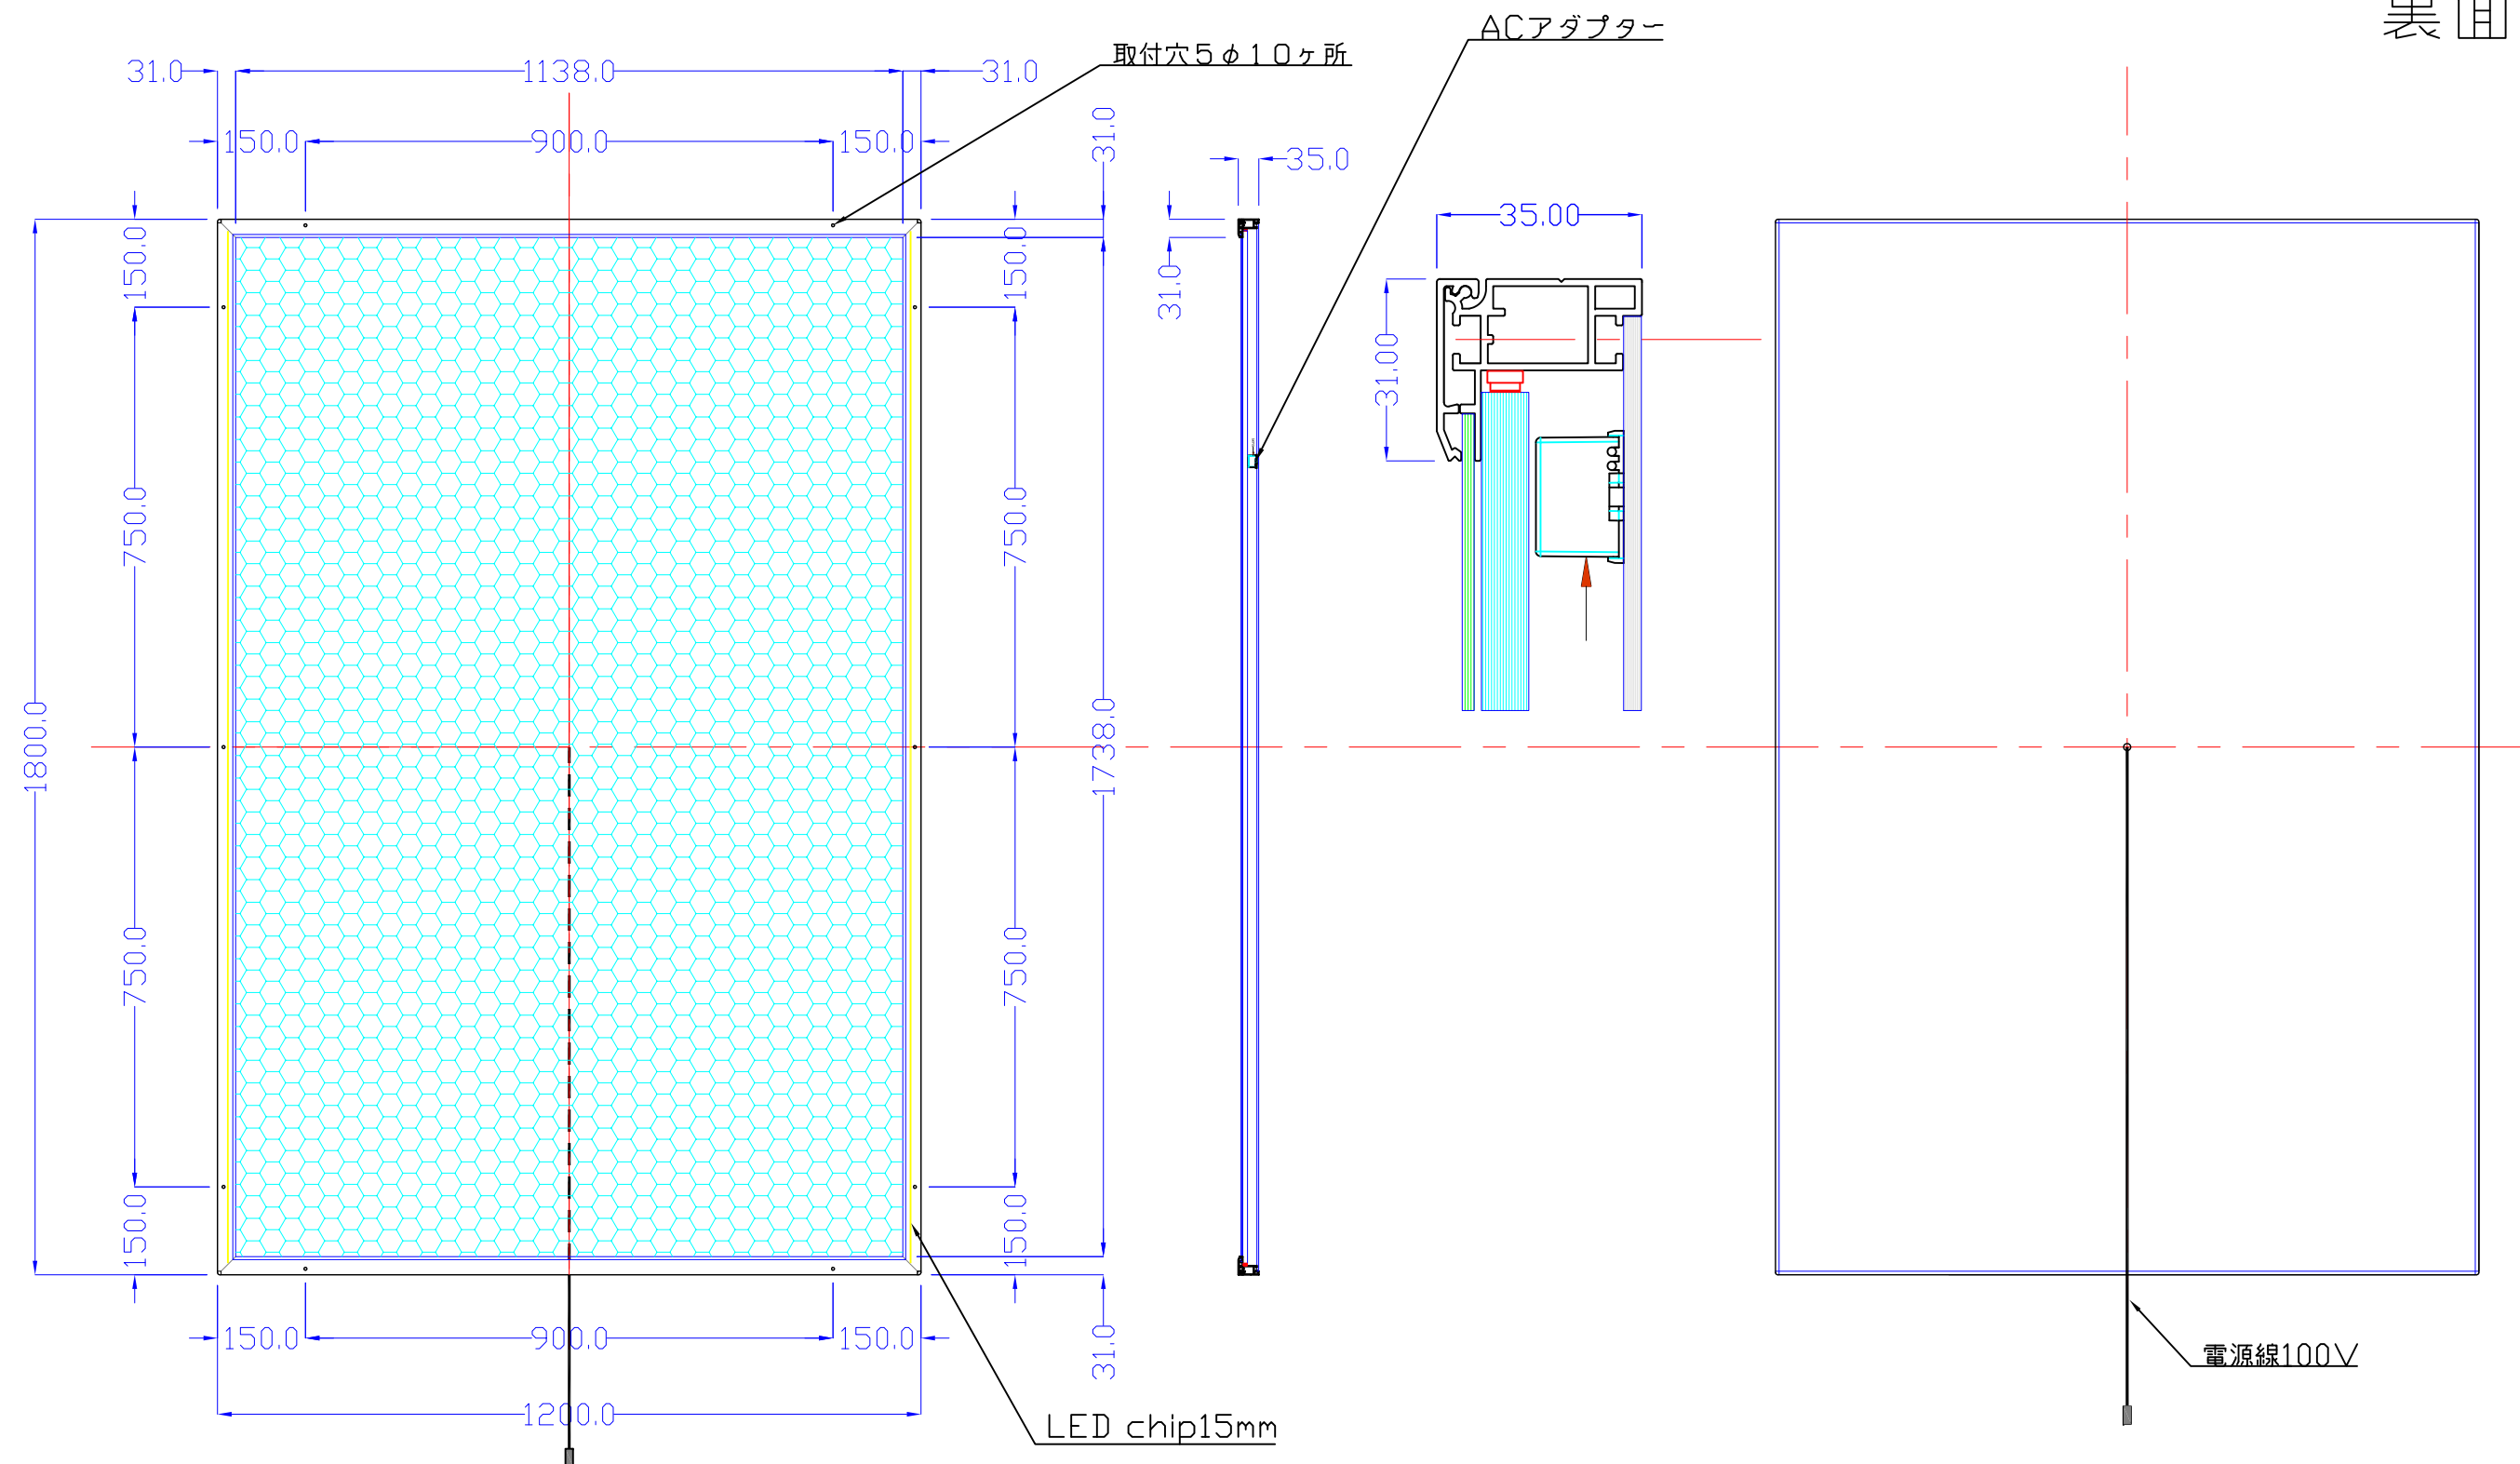

前面

裏面

品番	外寸	メディア	内寸	厚み	重量	led	LUX	電気容量
1800×1200-L215-SL80R/	1800×1200	1752×1152	1738×1138	35	28.2kg	234	1800	56W

1800×1200-L215-SL80R/

A3 1/12

Lumitechno co.,Ltd