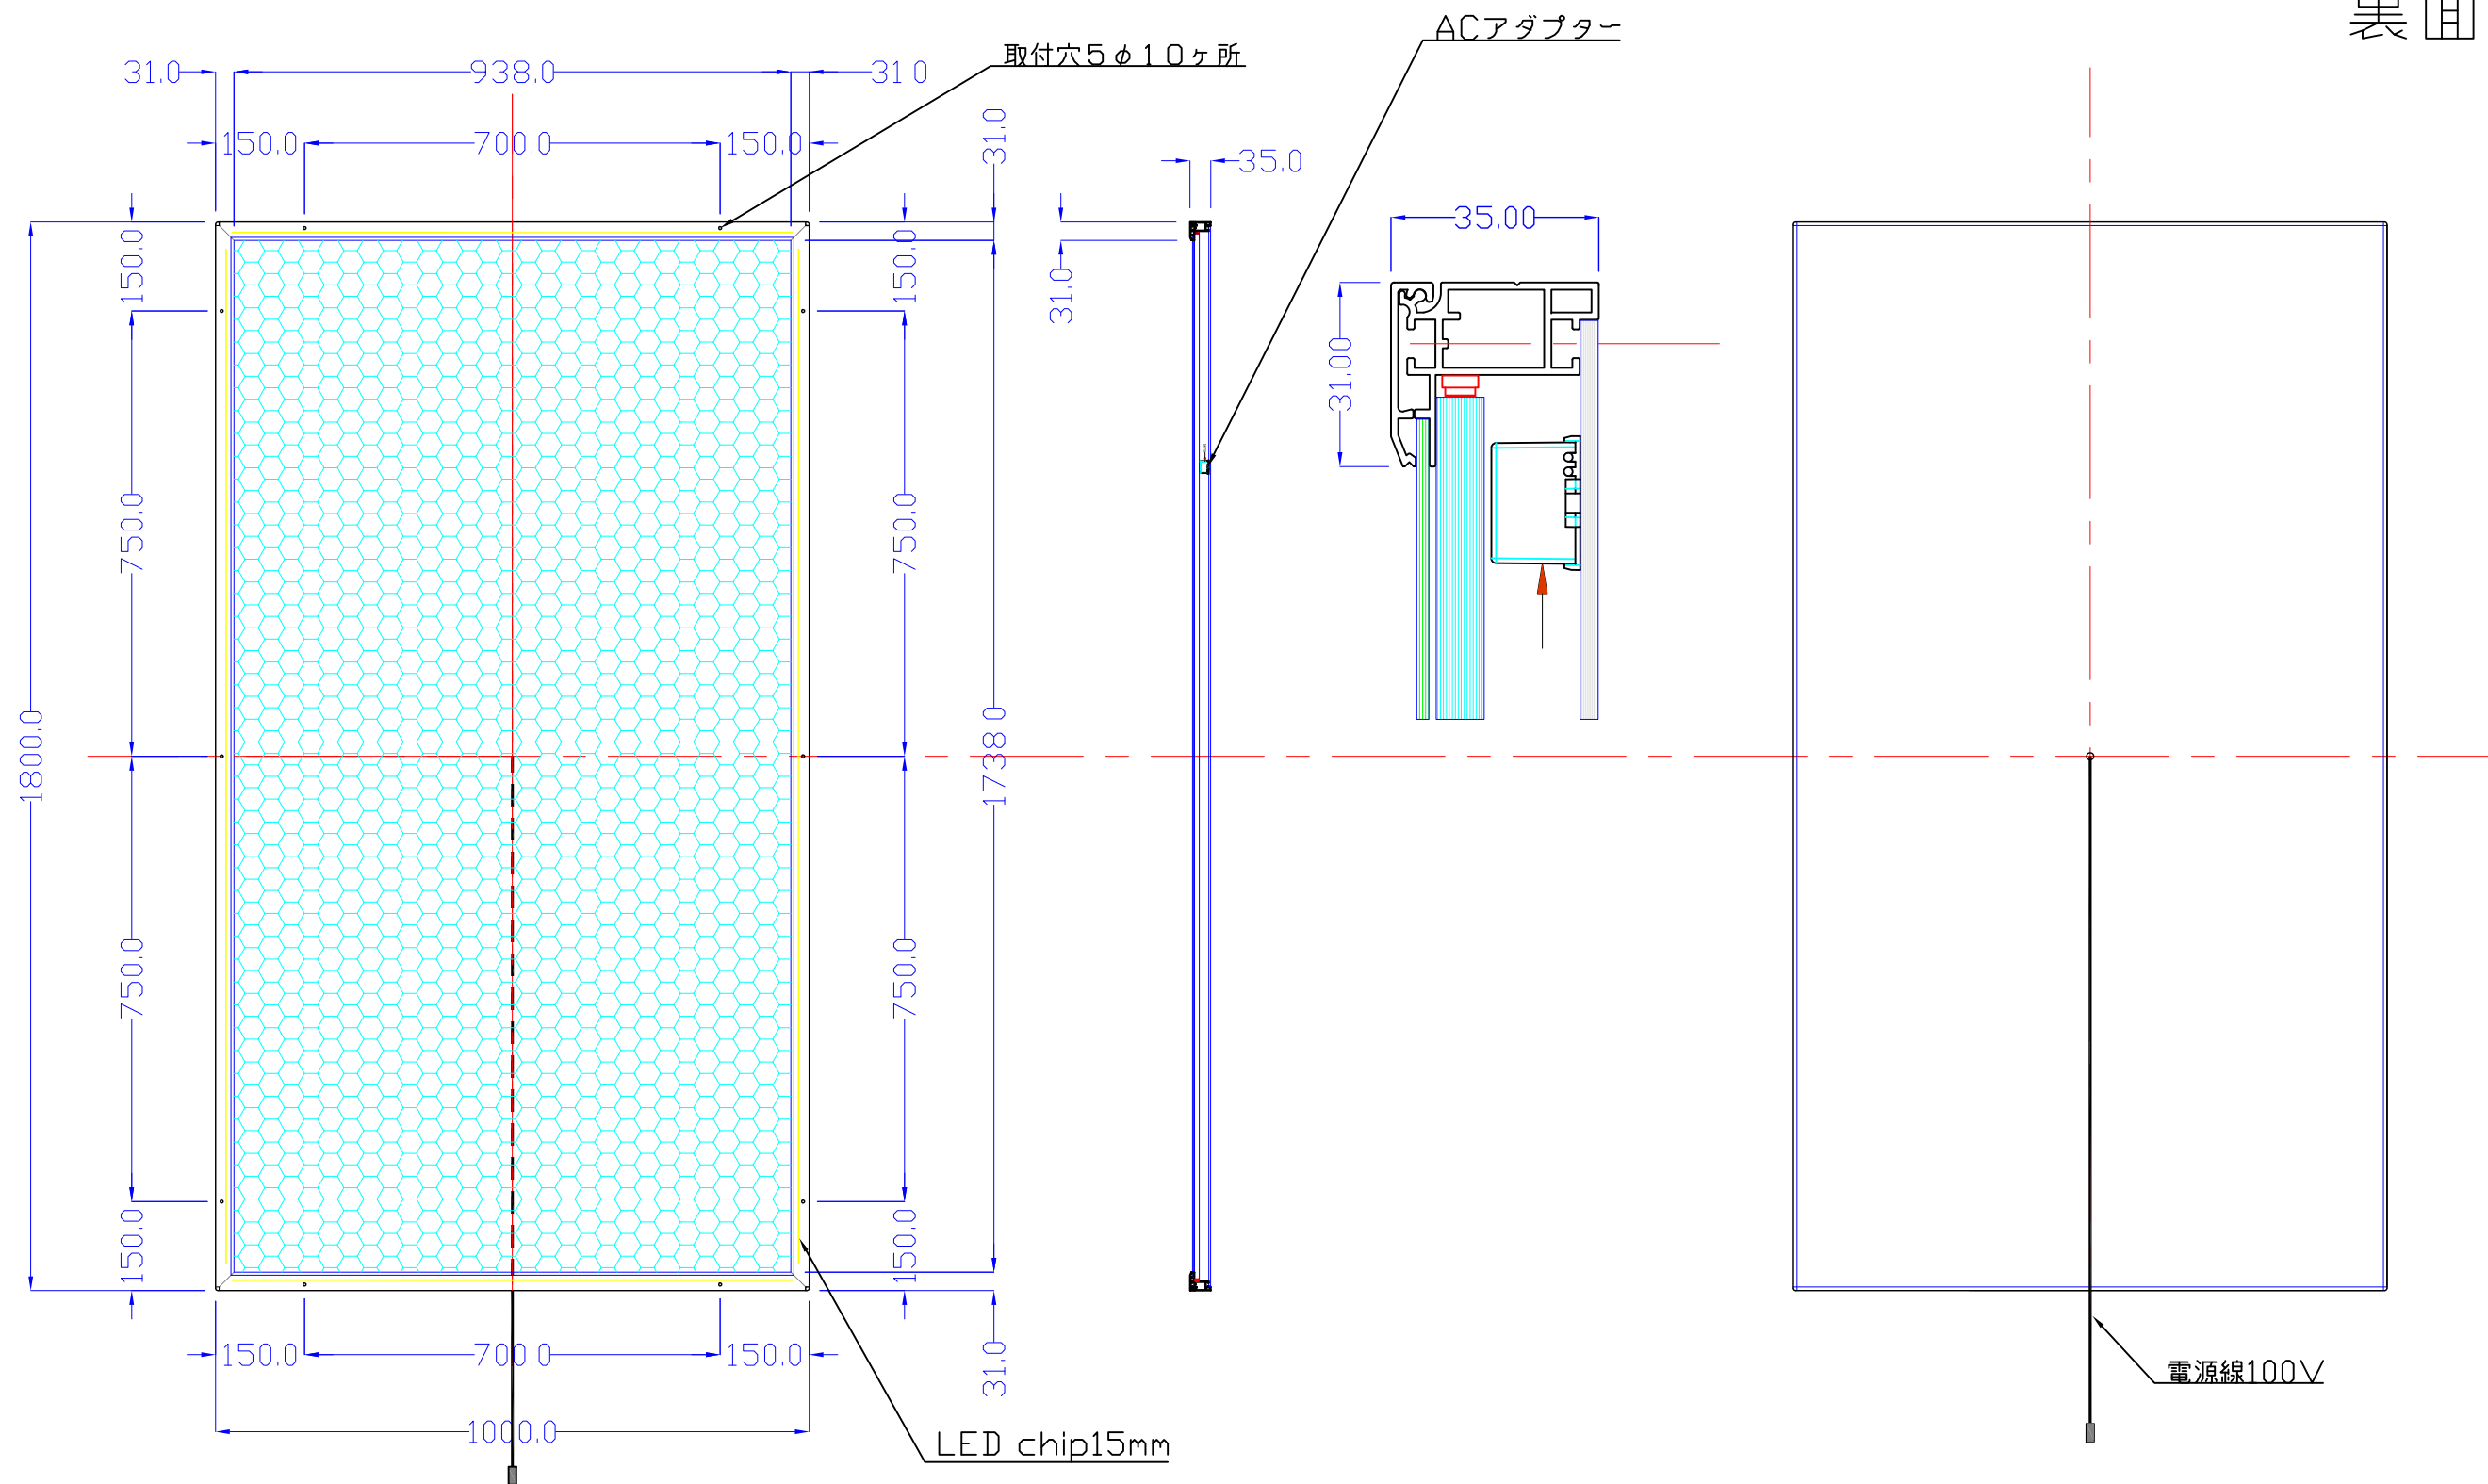

前面

裏面

品番	外寸	メディア	内寸	厚み	重量	led	LUX	電気容量
1800×1000-L415-SL80R/	1800×1000	1752×952	1738×938	35	23.5kg	354	4000	85W

1800×1000-L415-SL80R/

A3 1/12

Lumitechno co.,Ltd