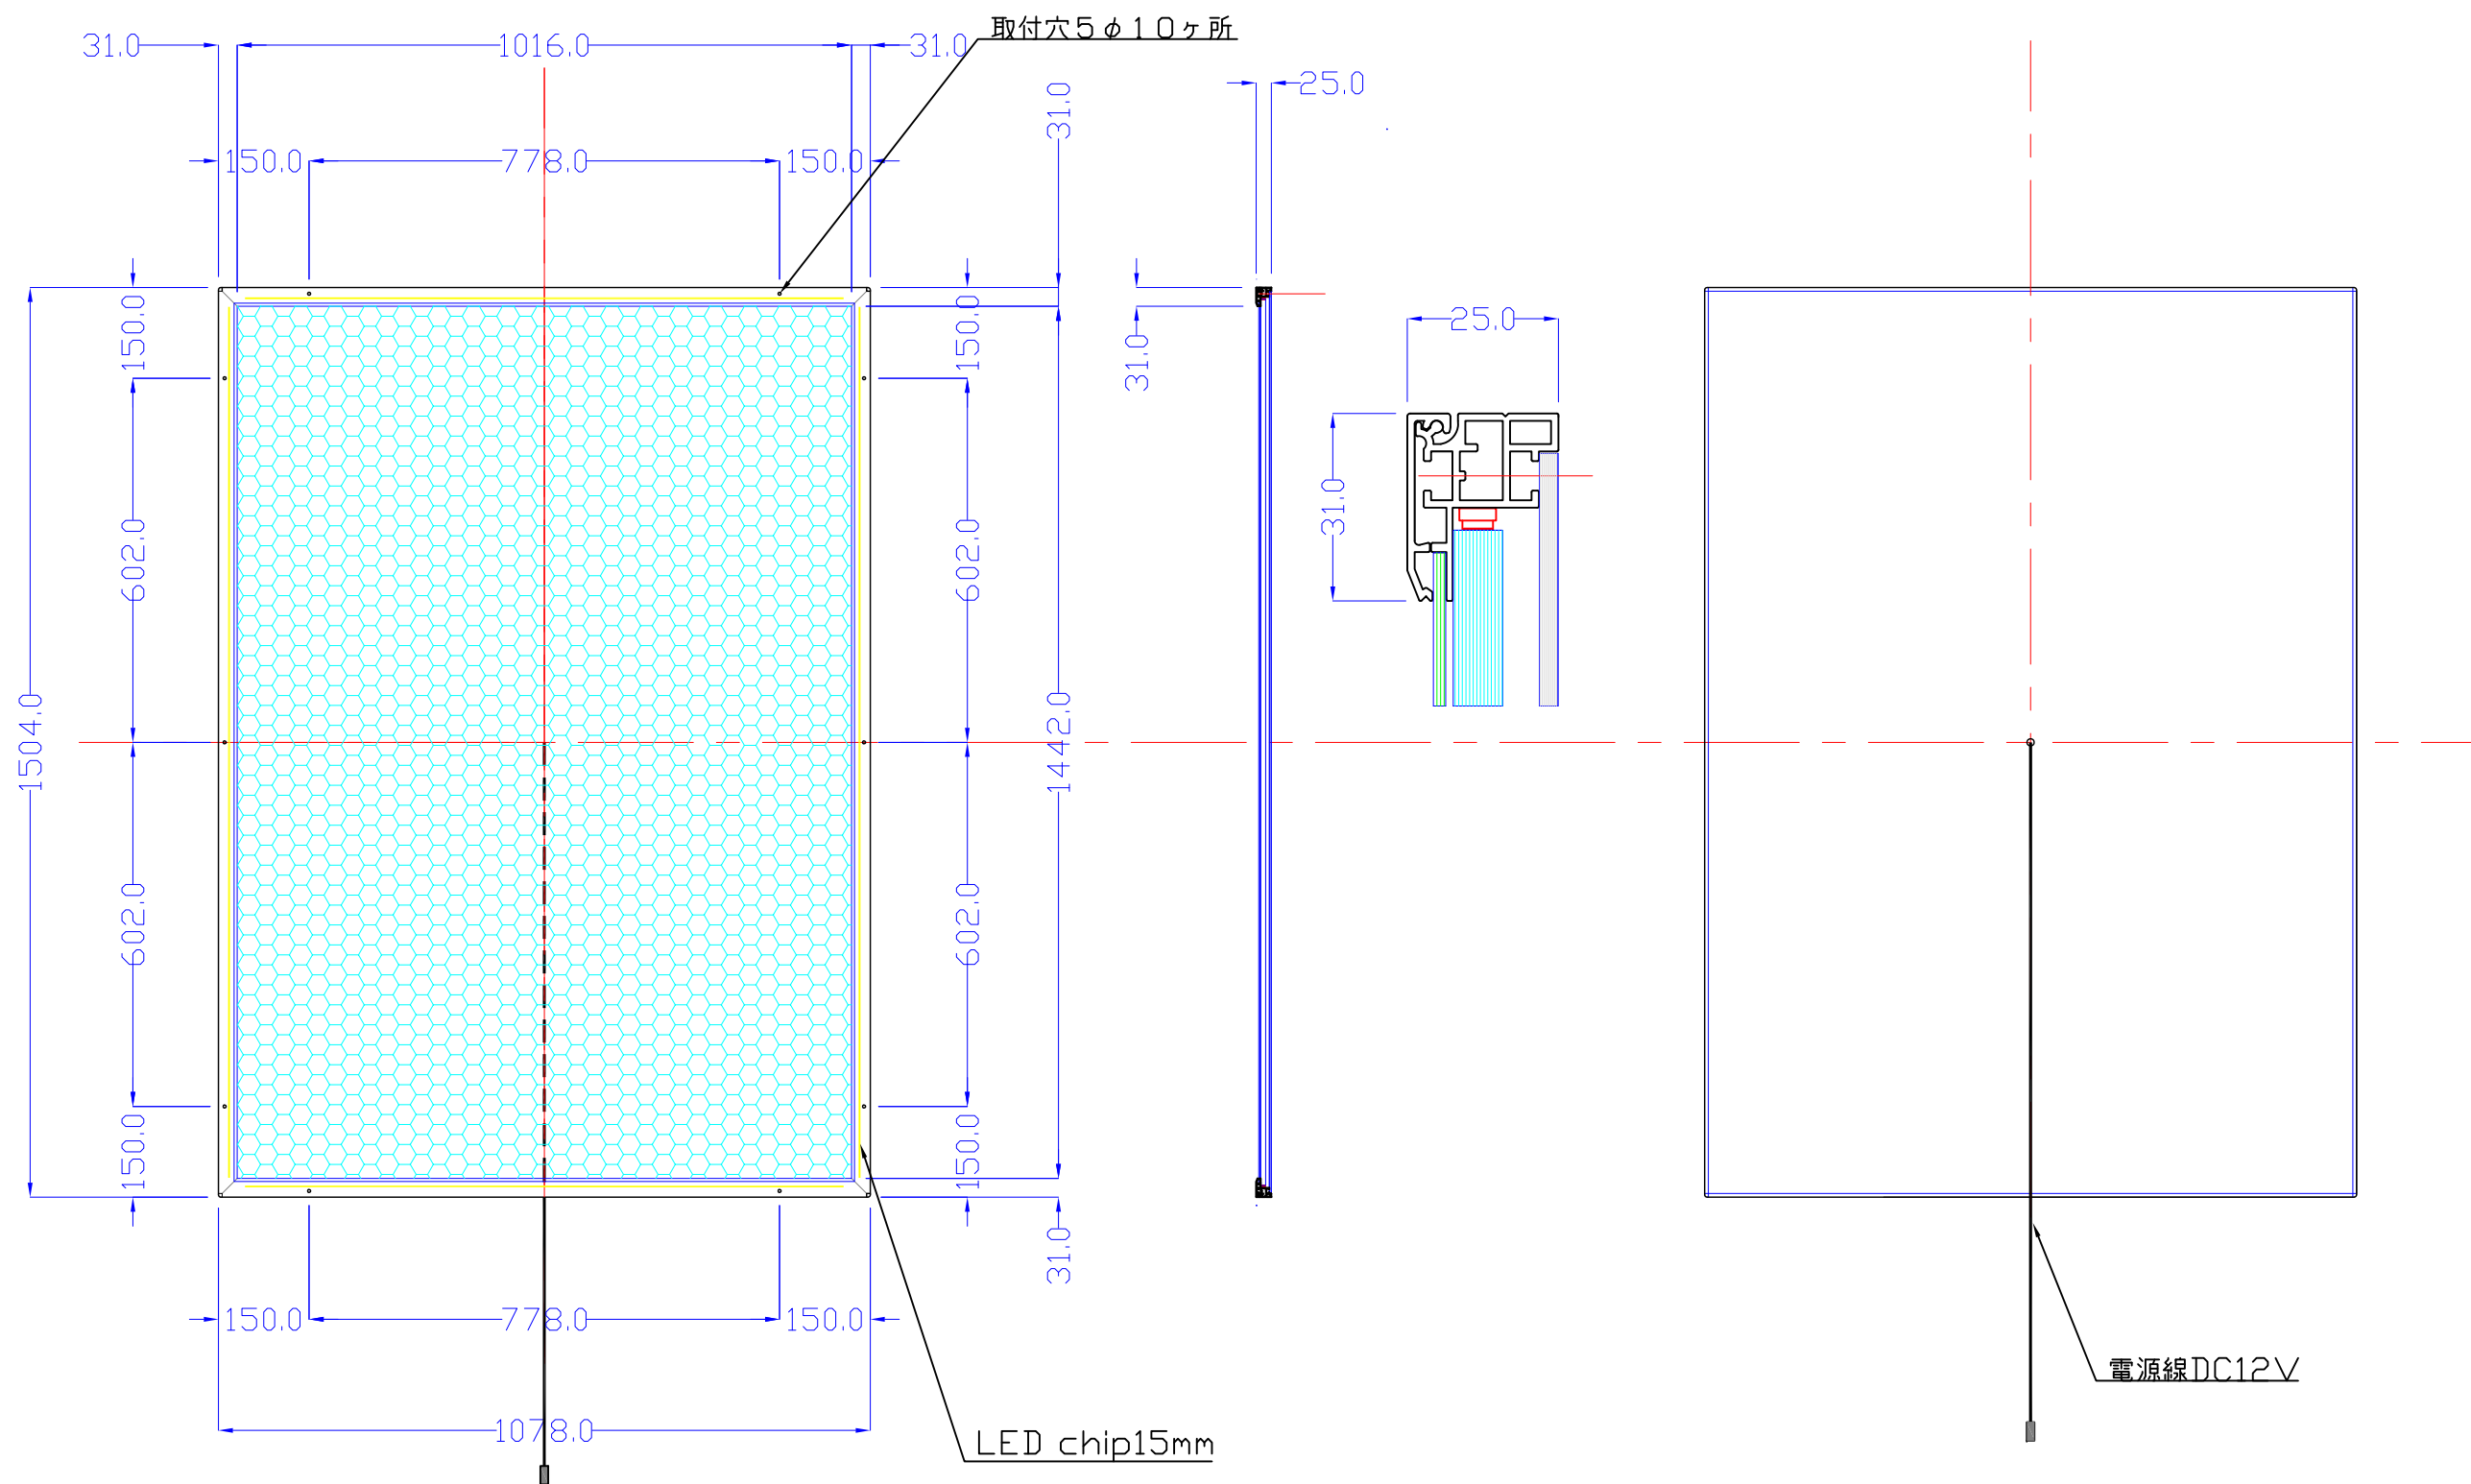

前面

裏面

品番	外寸	メディア	内寸	厚み	重量	led	LUX	電気容量
B0-L415-SL70R	1504x1078	1456x1030	1442x1016	25	21.0kg	324	4000	78W

B0-L415-SL70R/

A3 1/12

Lumitechno co.,Ltd