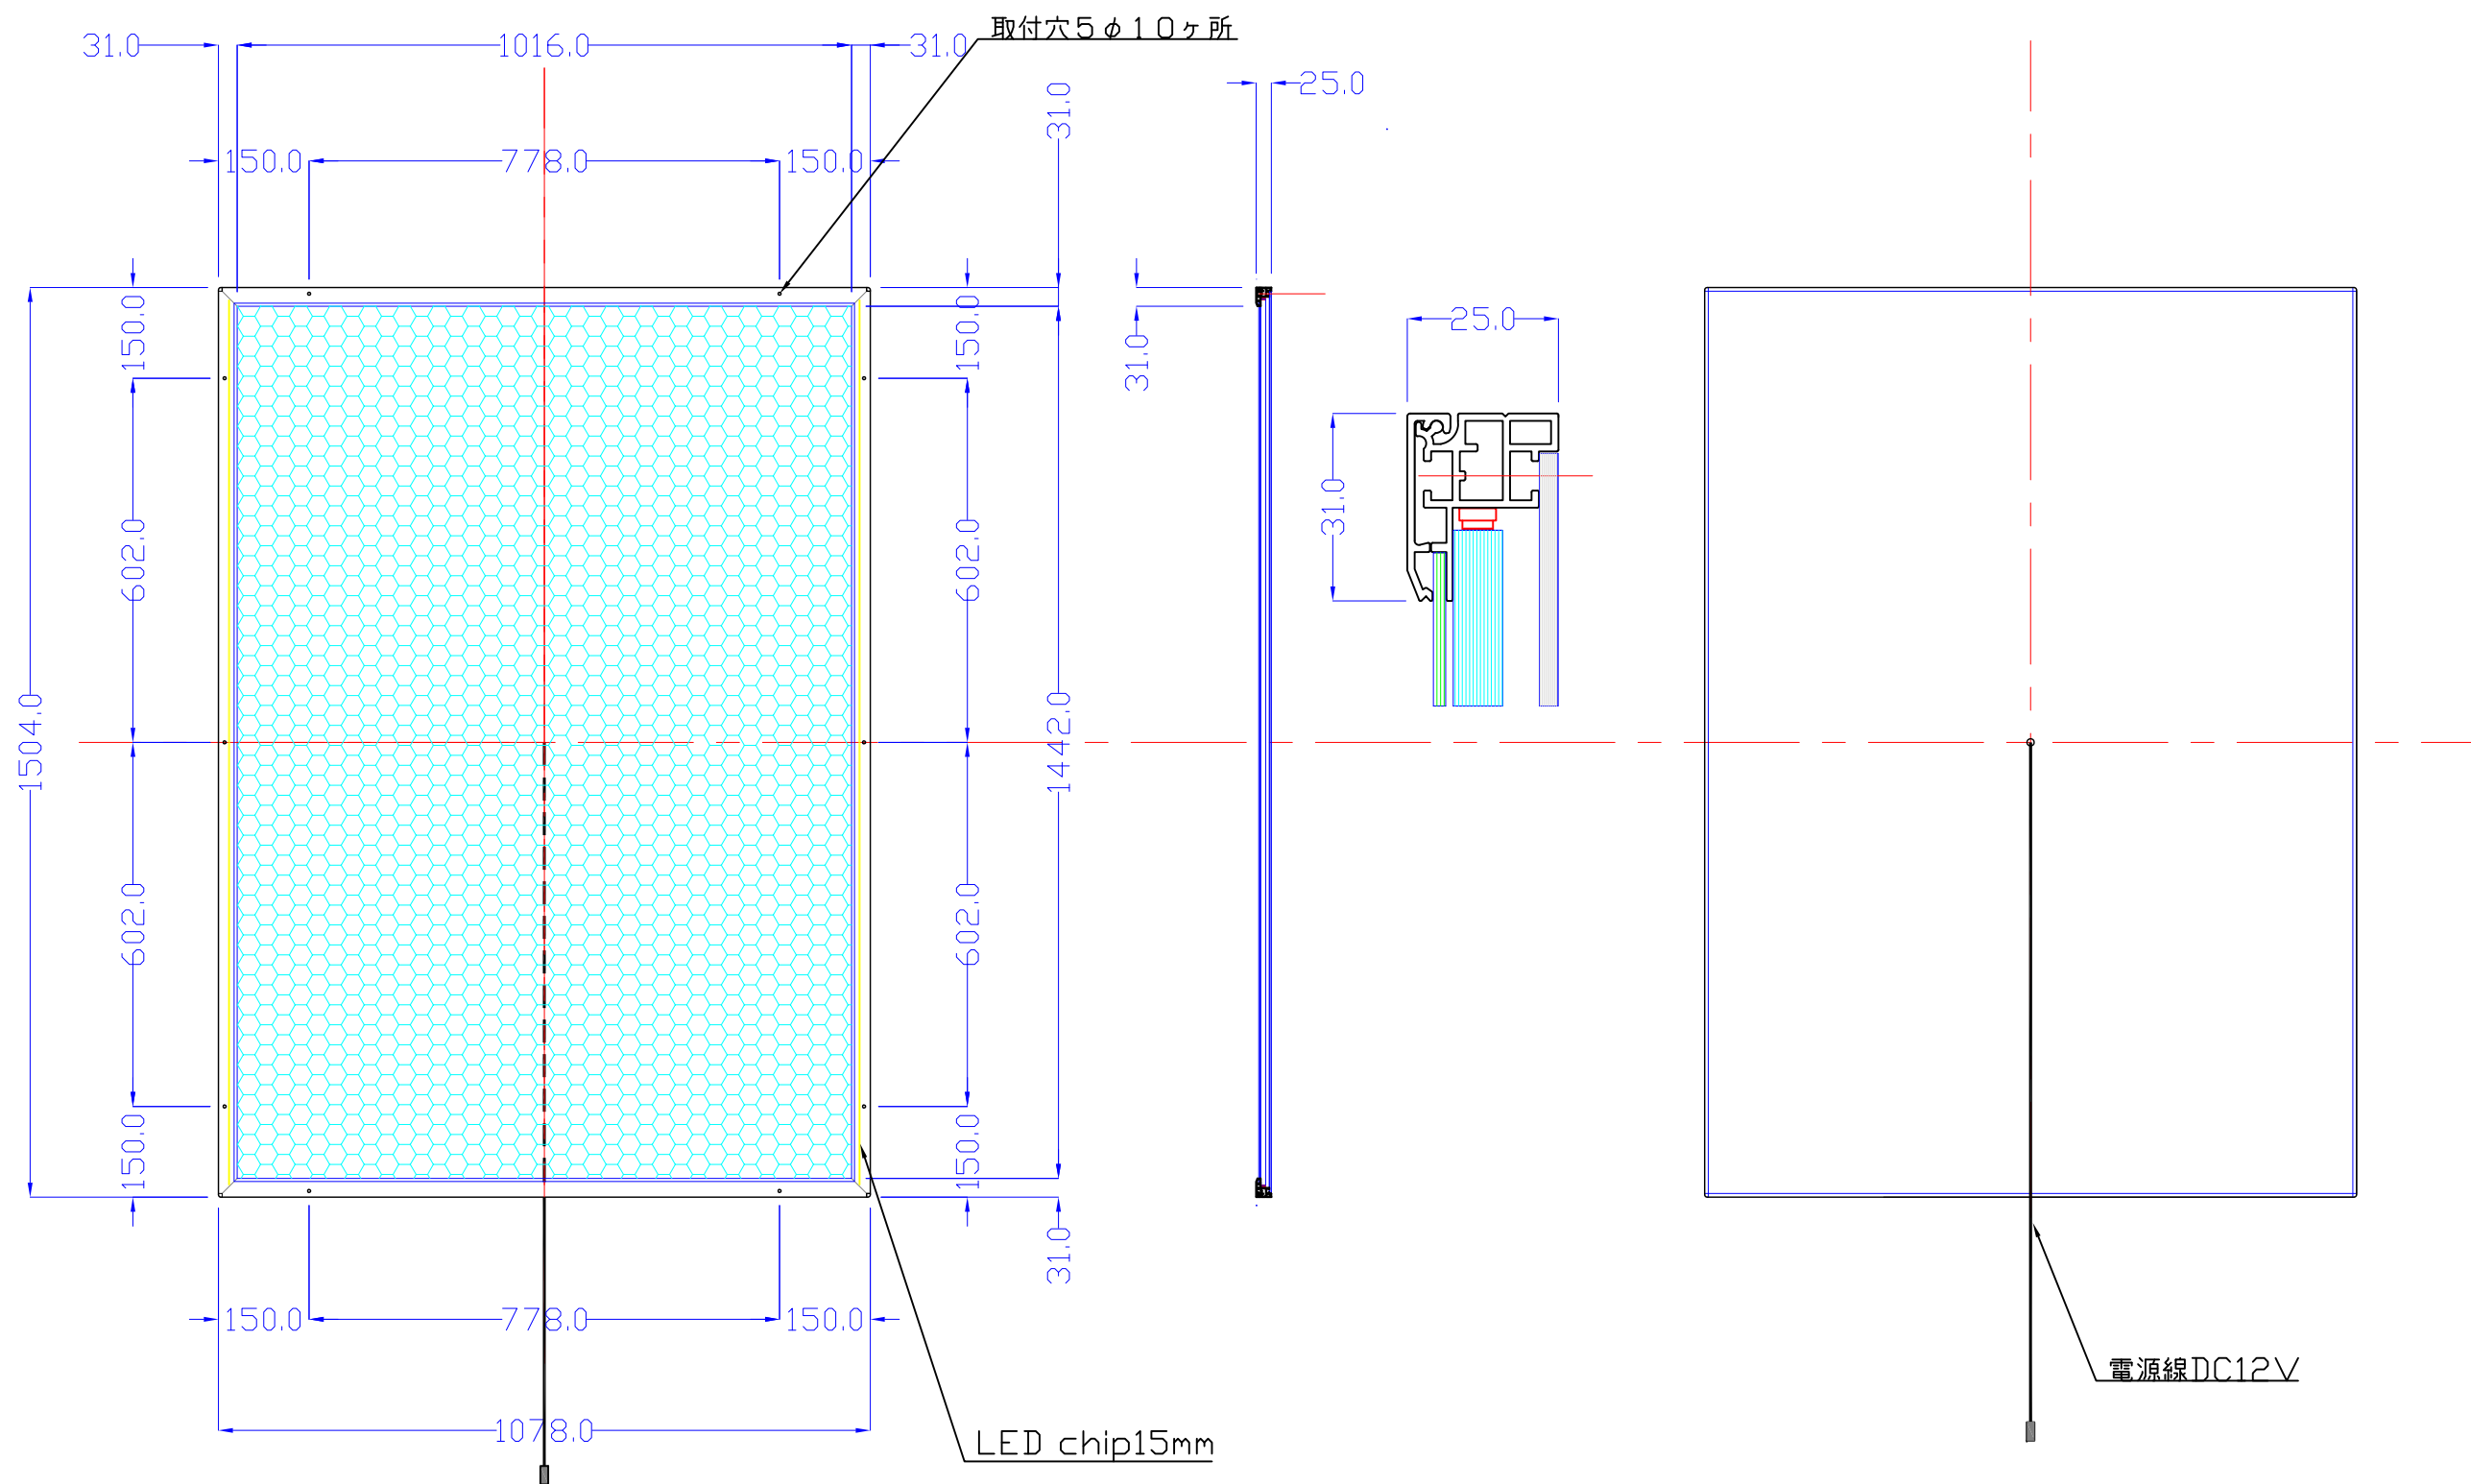

前面

裏面

品番	外寸	メディア	内寸	厚み	重量	led	LUX	電気容量
B0-L215-SL70R	1504x1078	1456x1030	1442x1016	25	21.0kg	192	2100	46W

B0-L215-SL70R/

A3 1/12

Lumitechno co.,Ltd