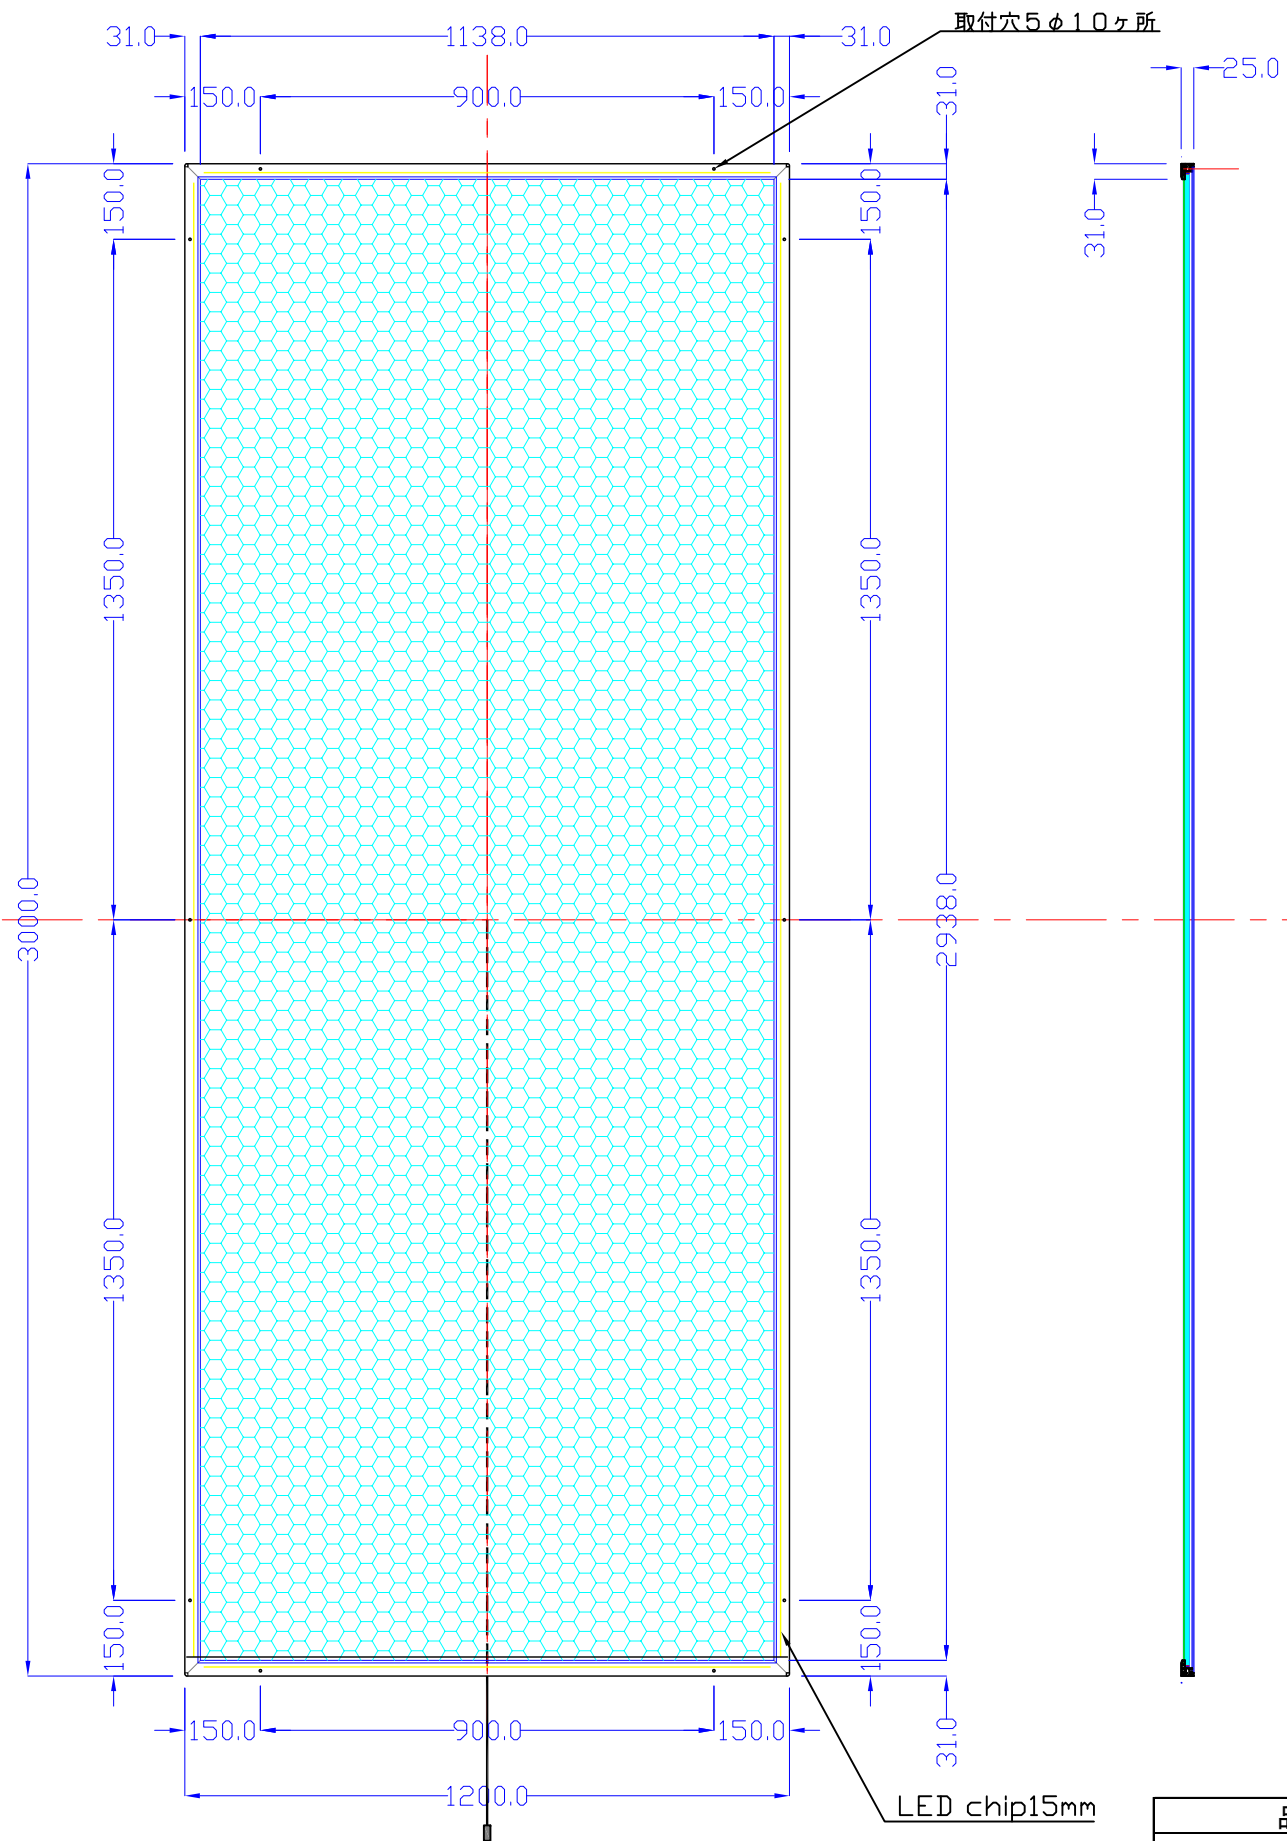

前面

裏面

LED chip15mm

電源線DC12V

| 品番 | 外寸 | メディア | 内寸 | 厚み | 重量 | led | LUX | 電気容量 |
|-----------------------|-----------|-----------|-----------|----|--------|-----|------|------|
| 3000×1200-L415-SL70R/ | 3000×1200 | 2952×1152 | 2938×1138 | 25 | 45.6kg | 540 | 3000 | 130W |

3000×1200-L415-SL70R/

A3 1/15

Lumitechno co.,Ltd