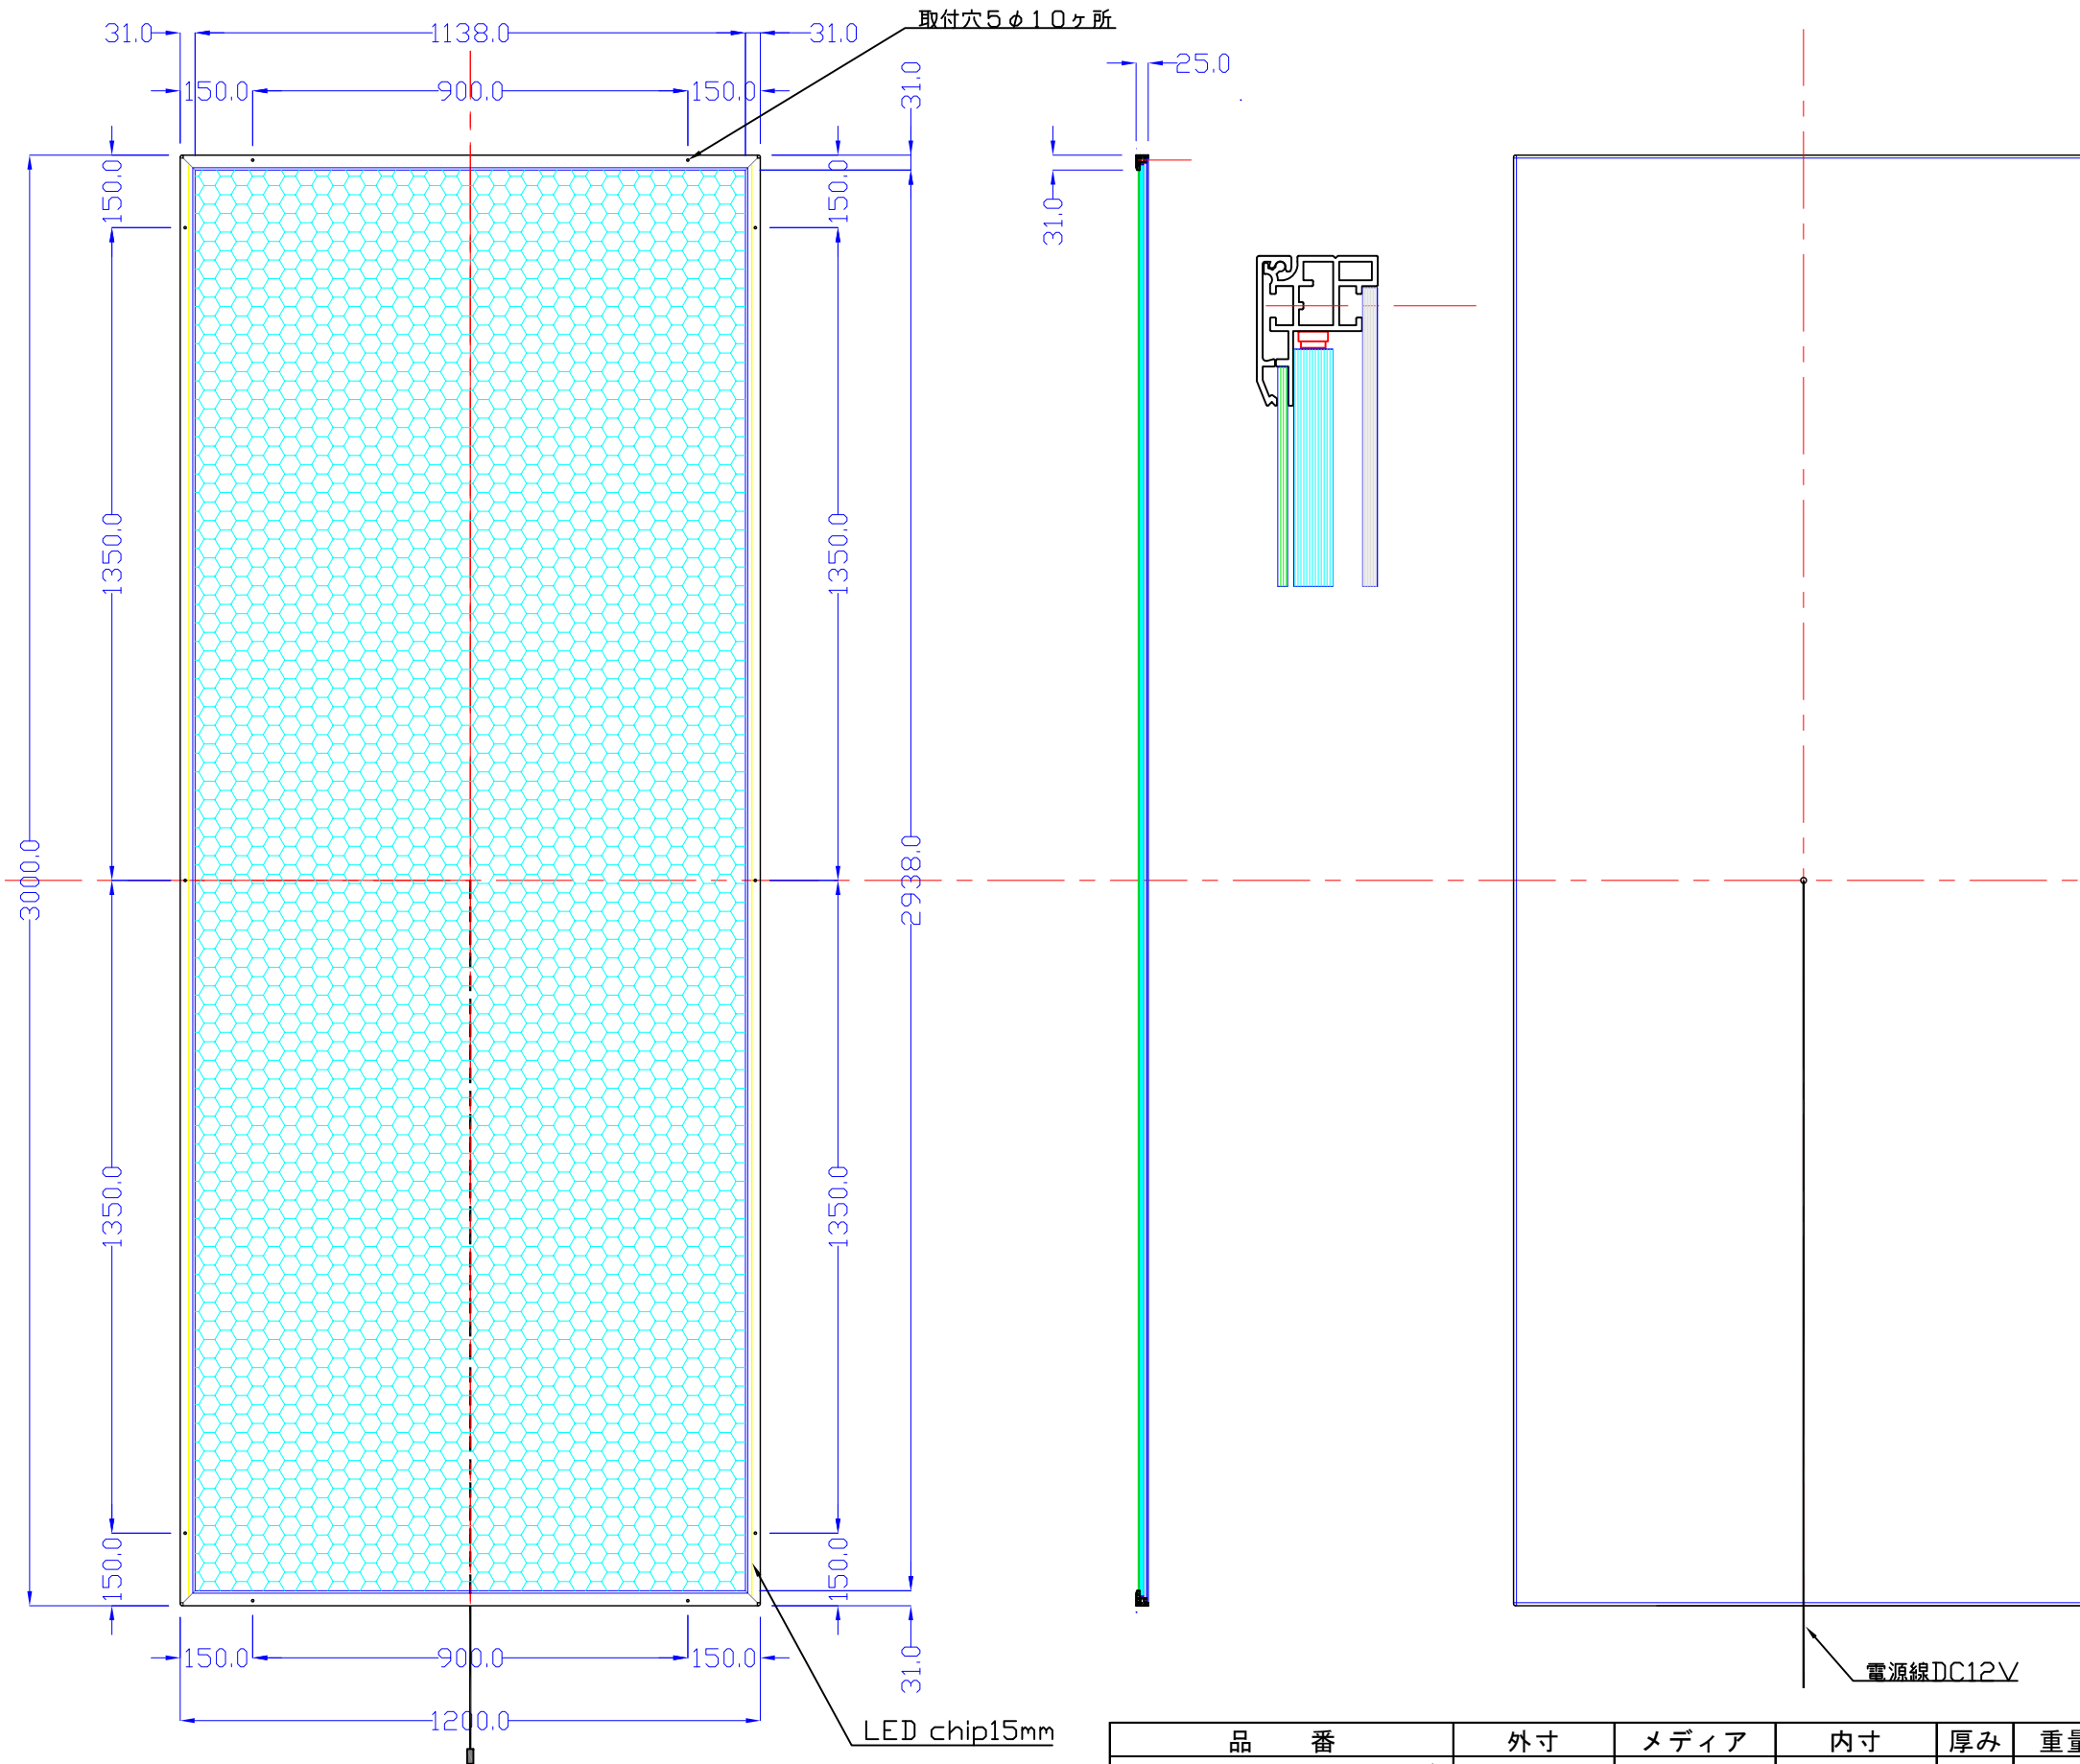

前面

裏面

品番	外寸	メディア	内寸	厚み	重量	led	LUX	電気容量
3000×1200-L215-SL70R/	3000×1200	2952×1152	2938×1138	25	45.6kg	390	2100	94W

3000×1200-L215-SL70R/

A3 1/15

Lumitechno co.,Ltd