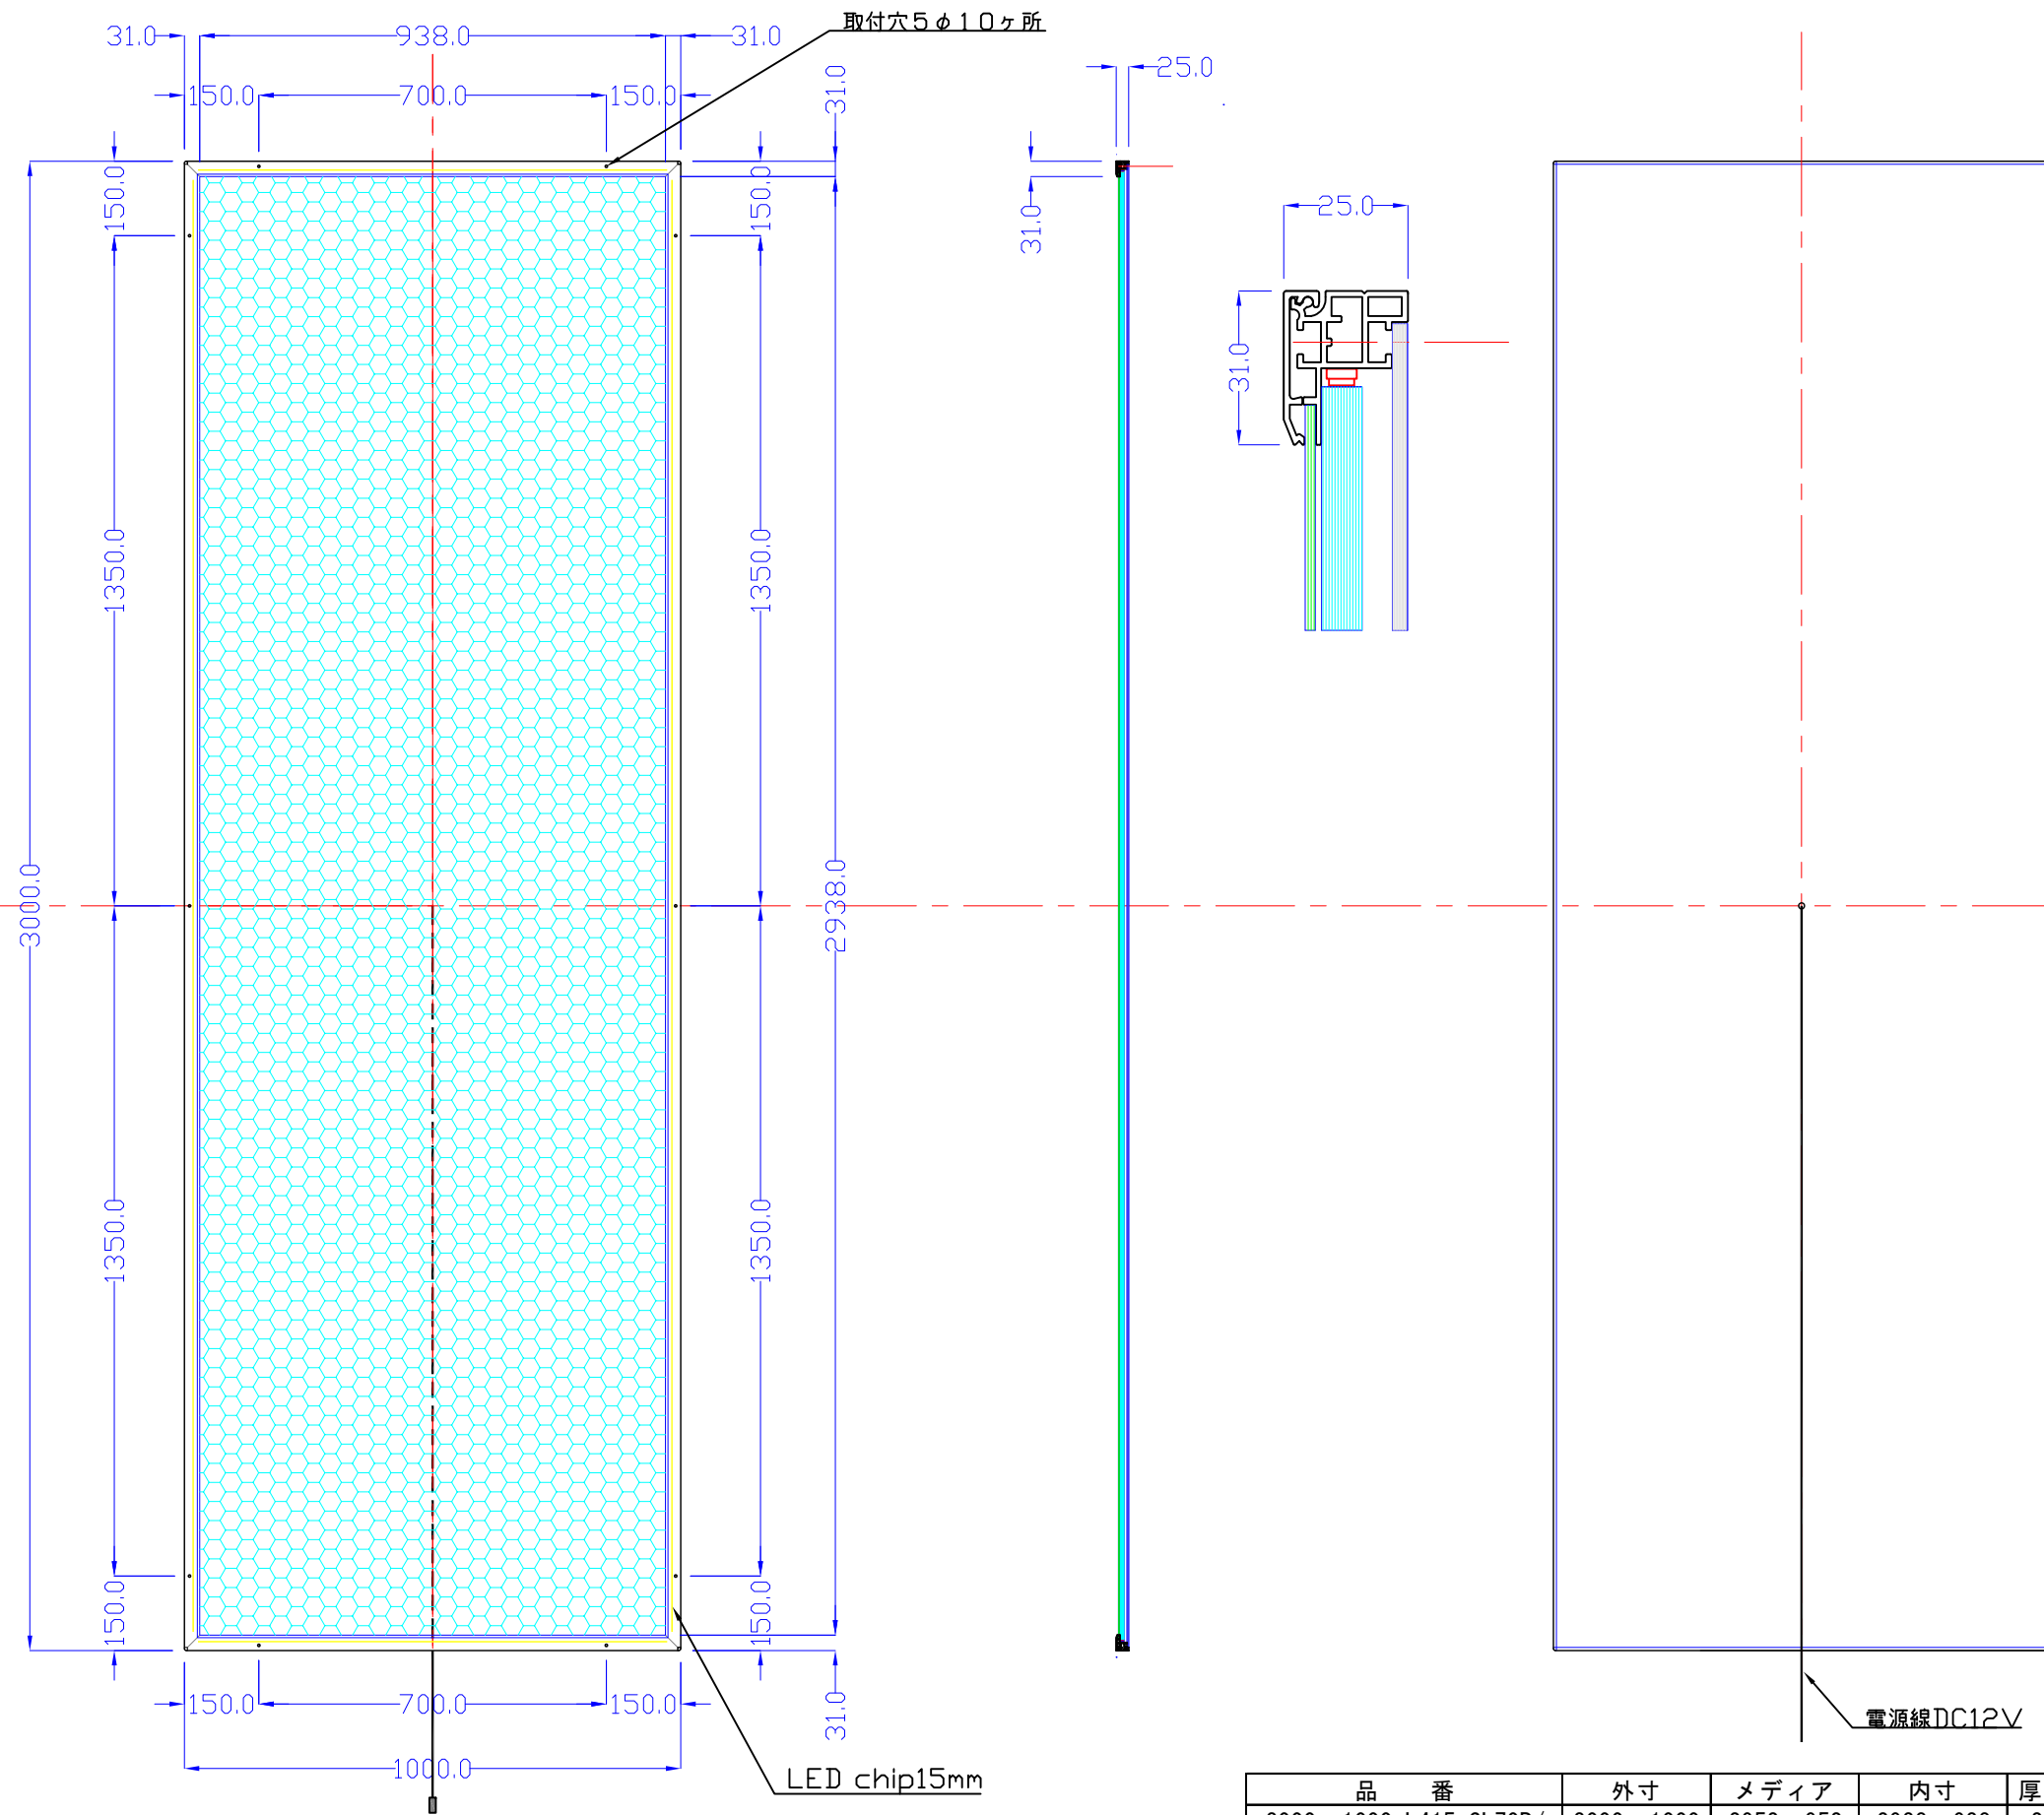

前面

裏面

品番	外寸	メディア	内寸	厚み	重量	led	LUX	電気容量
3000×1000-L415-SL70R/	3000×1000	2952×952	2938×938	25	38.0KG	516	3000	124W

3000×1000-L415-SL70R/

A3 1/15

Lumitechno co.,Ltd