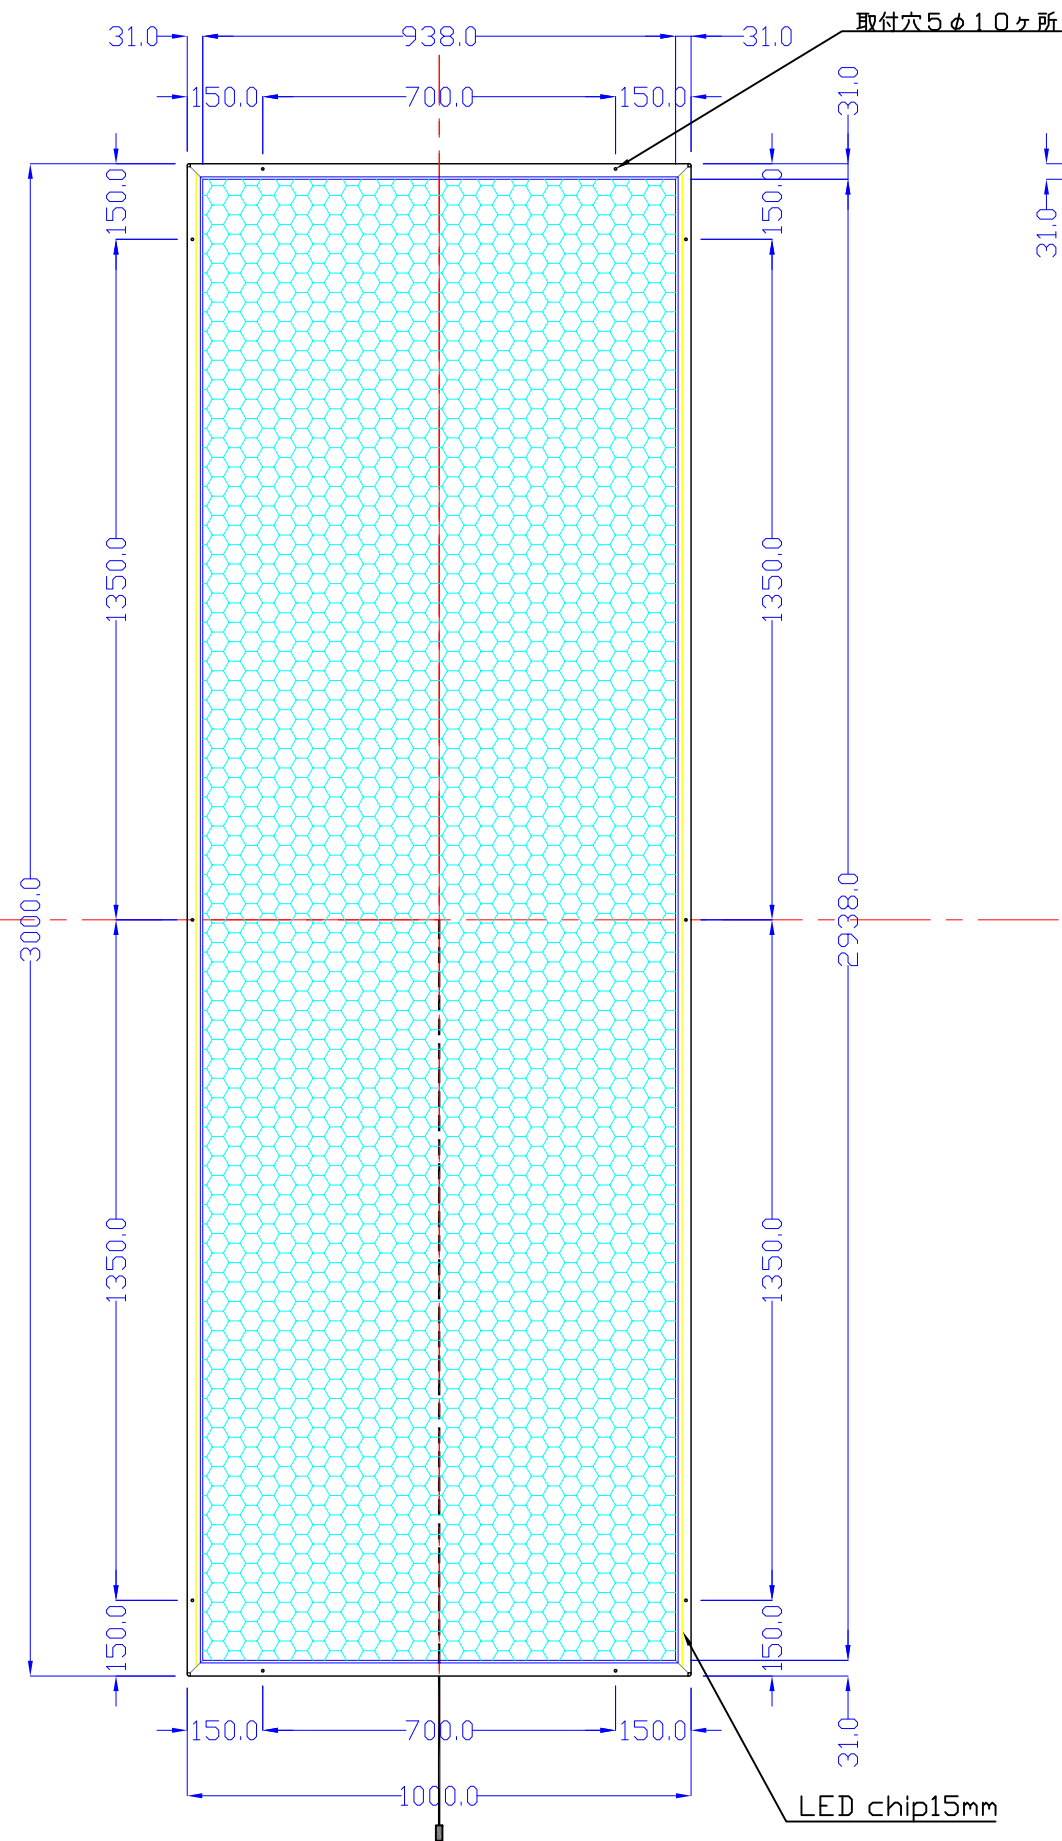

前面

裏面

品番	外寸	メディア	内寸	厚み	重量	led	LUX	電気容量
3000×1000-L215-SL70R/	3000×1000	2952×952	2938×938	25	38.0kg	366	2600	88W

3000×1000-L215-SL70R/

A3 1/15

Lumitechno co.,Ltd