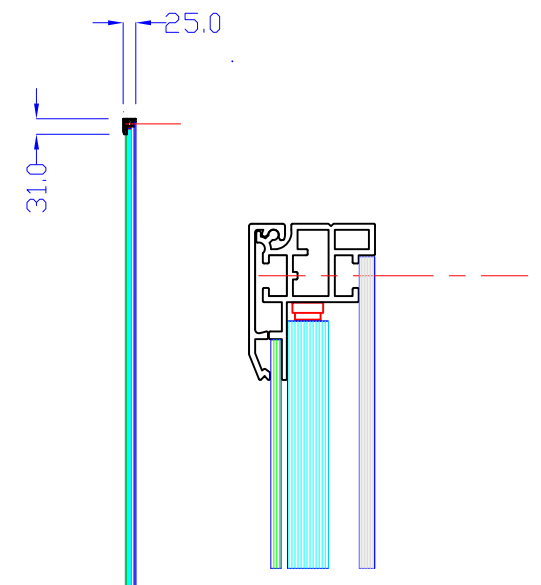

前面

裏面

品番	外寸	メディア	内寸	厚み	重量	led	LUX	電気容量
3000×1000-L215-SL70R/	3000×1000	2952×952	2938×938	25	38.0kg	366	2600	88W

3000×1000-L215-SL70R/

A3 1/15

Lumitechno co.,Ltd