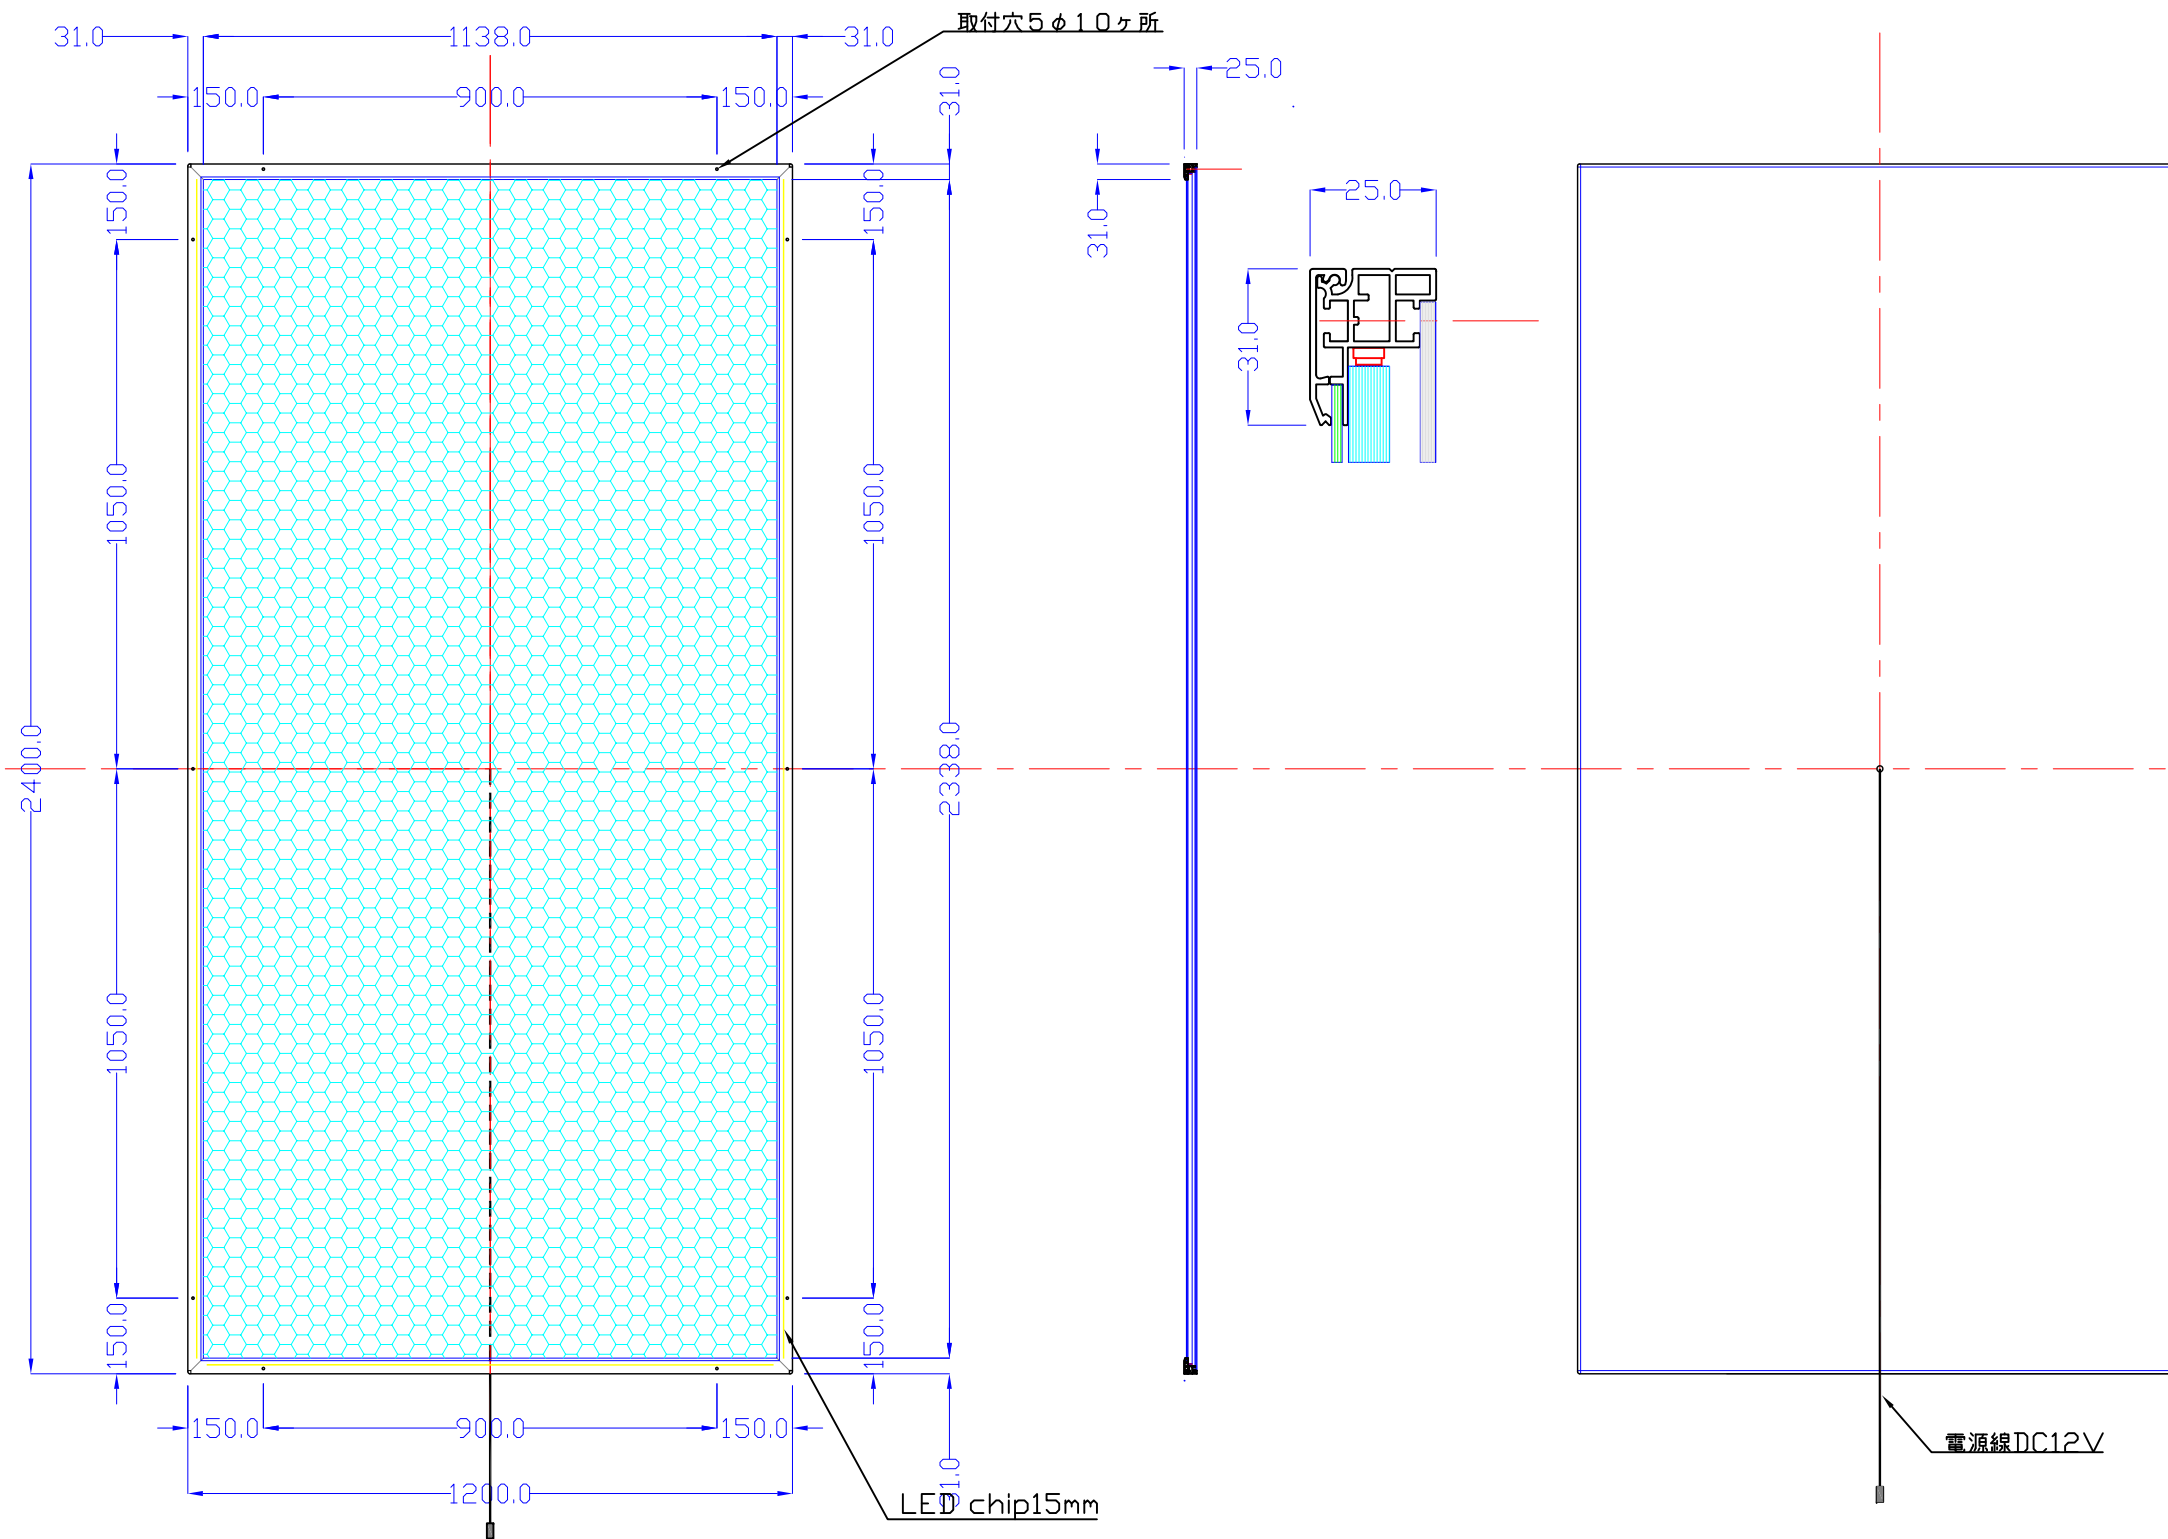

前面

裏面

品番	外寸	メディア	内寸	厚み	重量	led	LUX	電気容量
2400×1200-L415-SL70R/	2400×1200	2352×1152	2338×1138	25	36.5kg	462	3000	110W

2400×1200-L415-SL70R/

A3 1/15

Lumitechno co.,Ltd