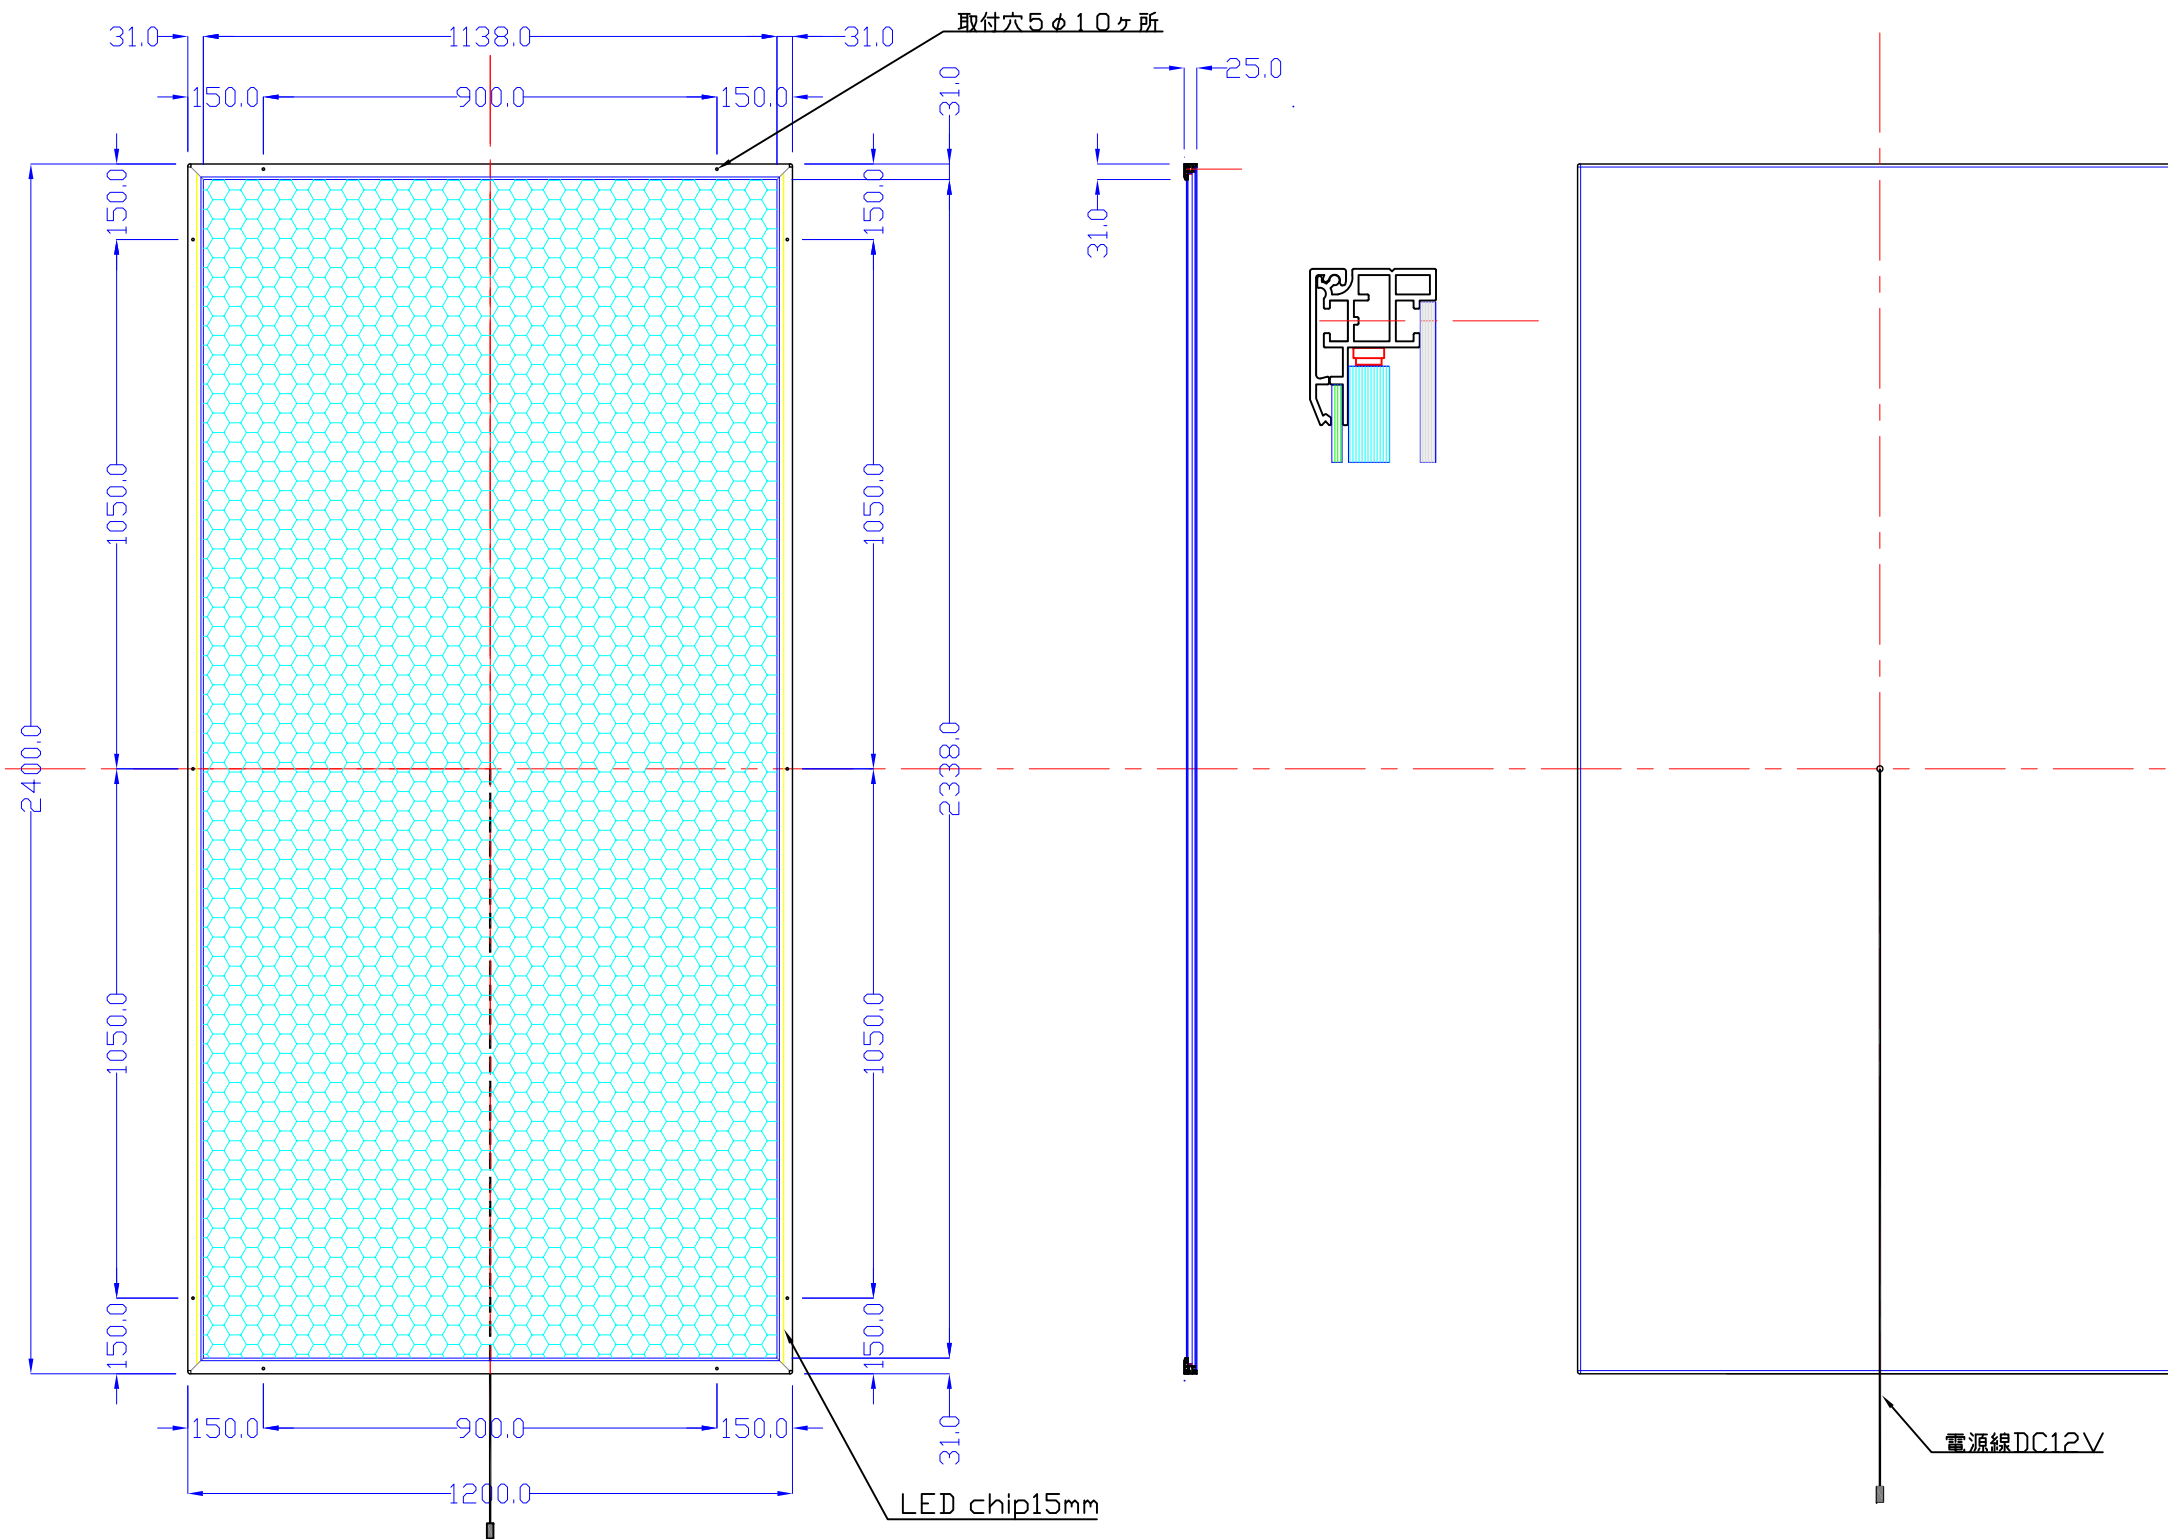

前面

裏面

品番	外寸	メディア	内寸	厚み	重量	led	LUX	電気容量
2400×1200-L215-SL70R/	2400×1200	2352×1152	2338×1138	25	36.5kg	312	2300	75W

2400×1200-L215-SL70R/

A3 1/15

Lumitechno co.,Ltd