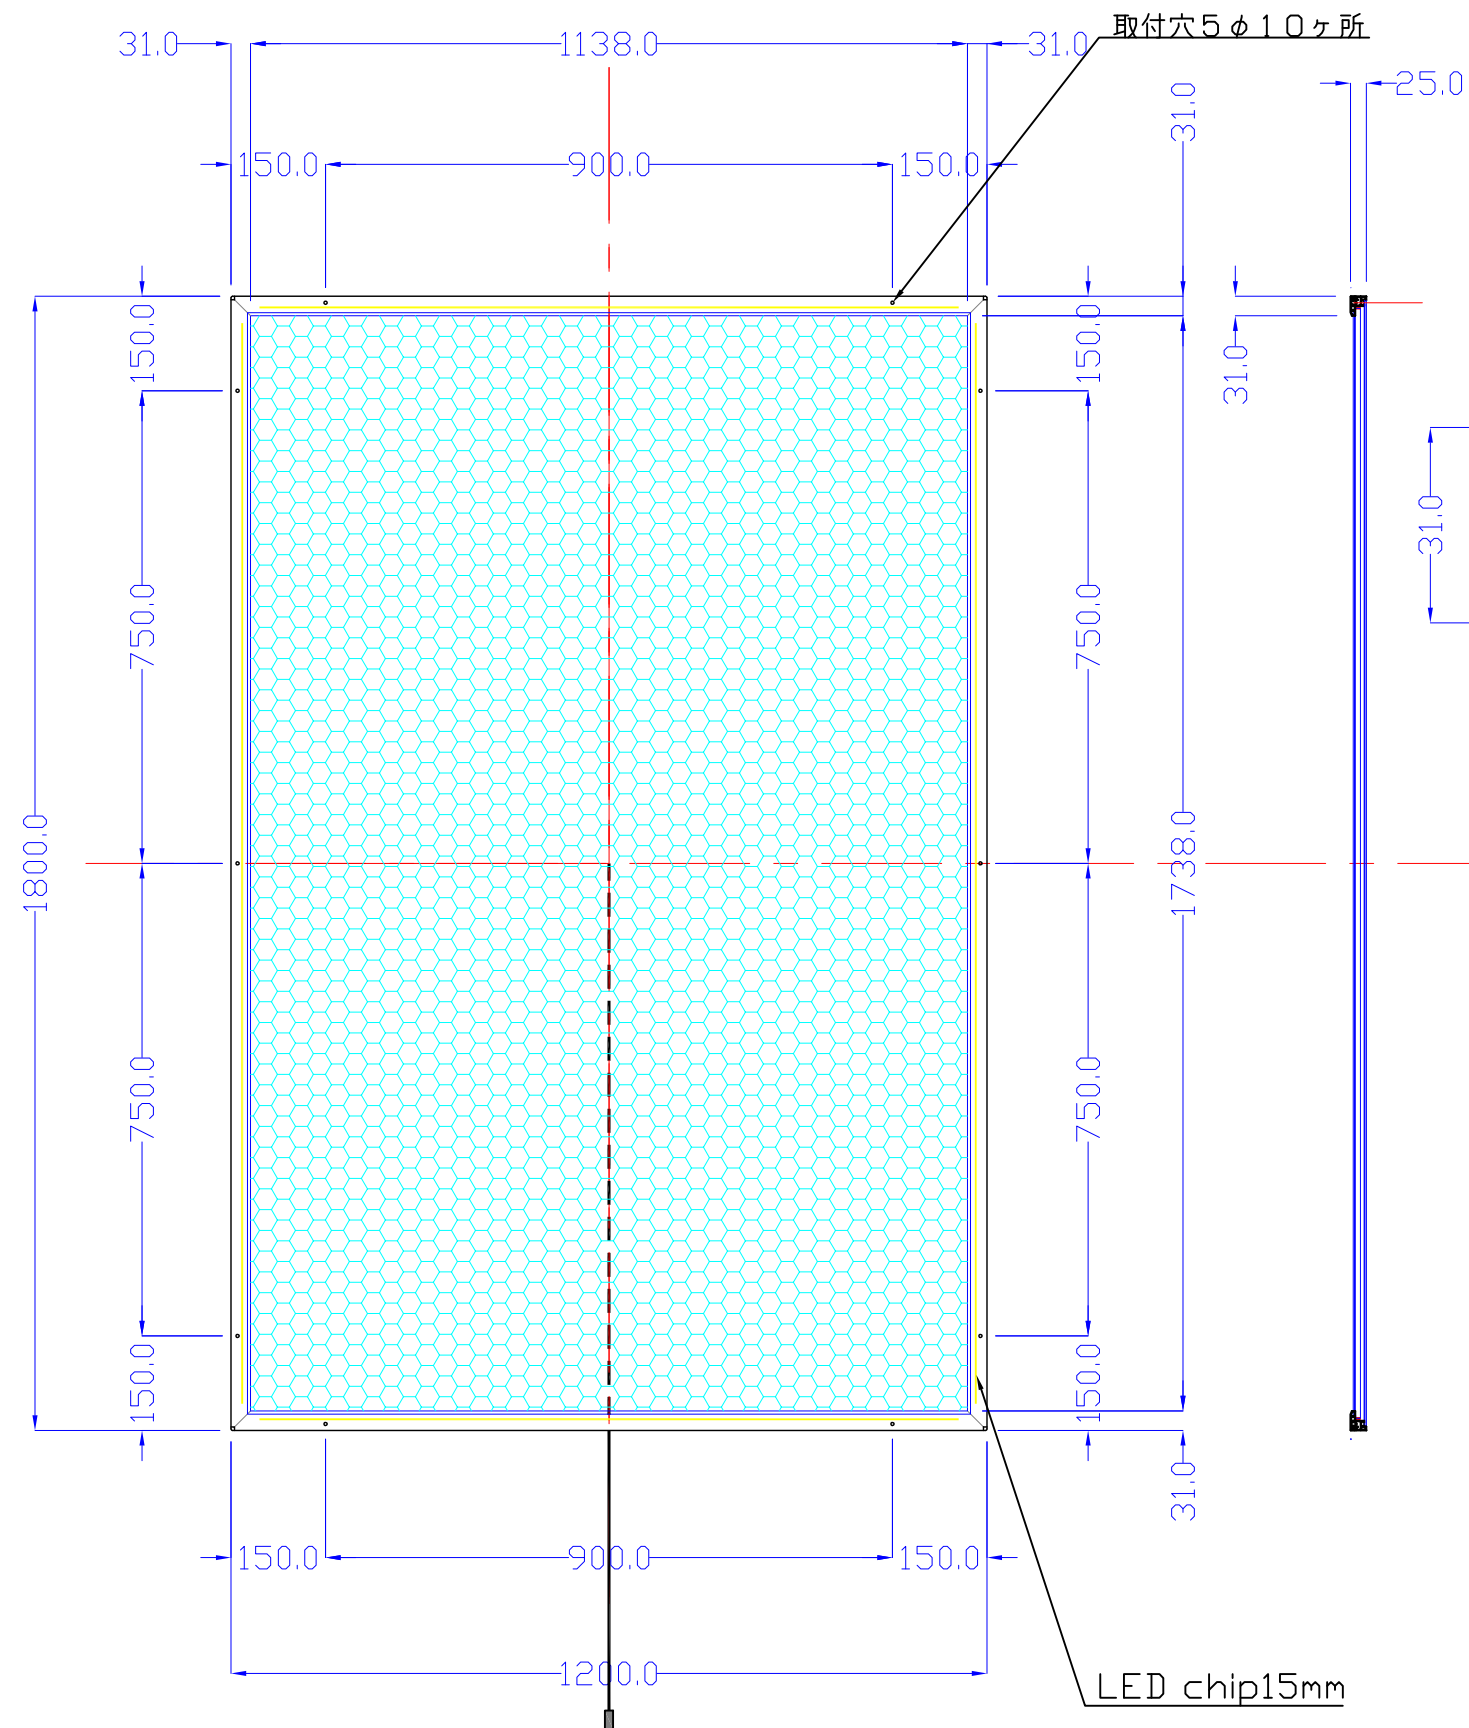

前面

裏面

電源線DC12V

品番	外寸	メディア	内寸	厚み	重量	led	LUX	電気容量
1800×1200-L415-SL70R/	1800×1200	1752×1152	1738×1138	25	27.4kg	378	2800	91W

1800×1200-L415-SL70R/

A3 1/12

Lumitechno co.,Ltd