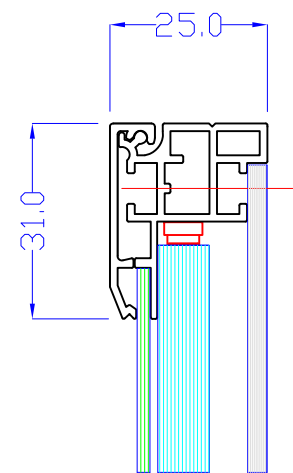

前面

裏面

電源線DC12V

品番	外寸	メディア	内寸	厚み	重量	led	LUX	電気容量
1800×1200-L415-SL70R/	1800×1200	1752×1152	1738×1138	25	27.4kg	378	2800	91W

1800×1200-L415-SL70R/

A3 1/12

Lumitechno co.,Ltd