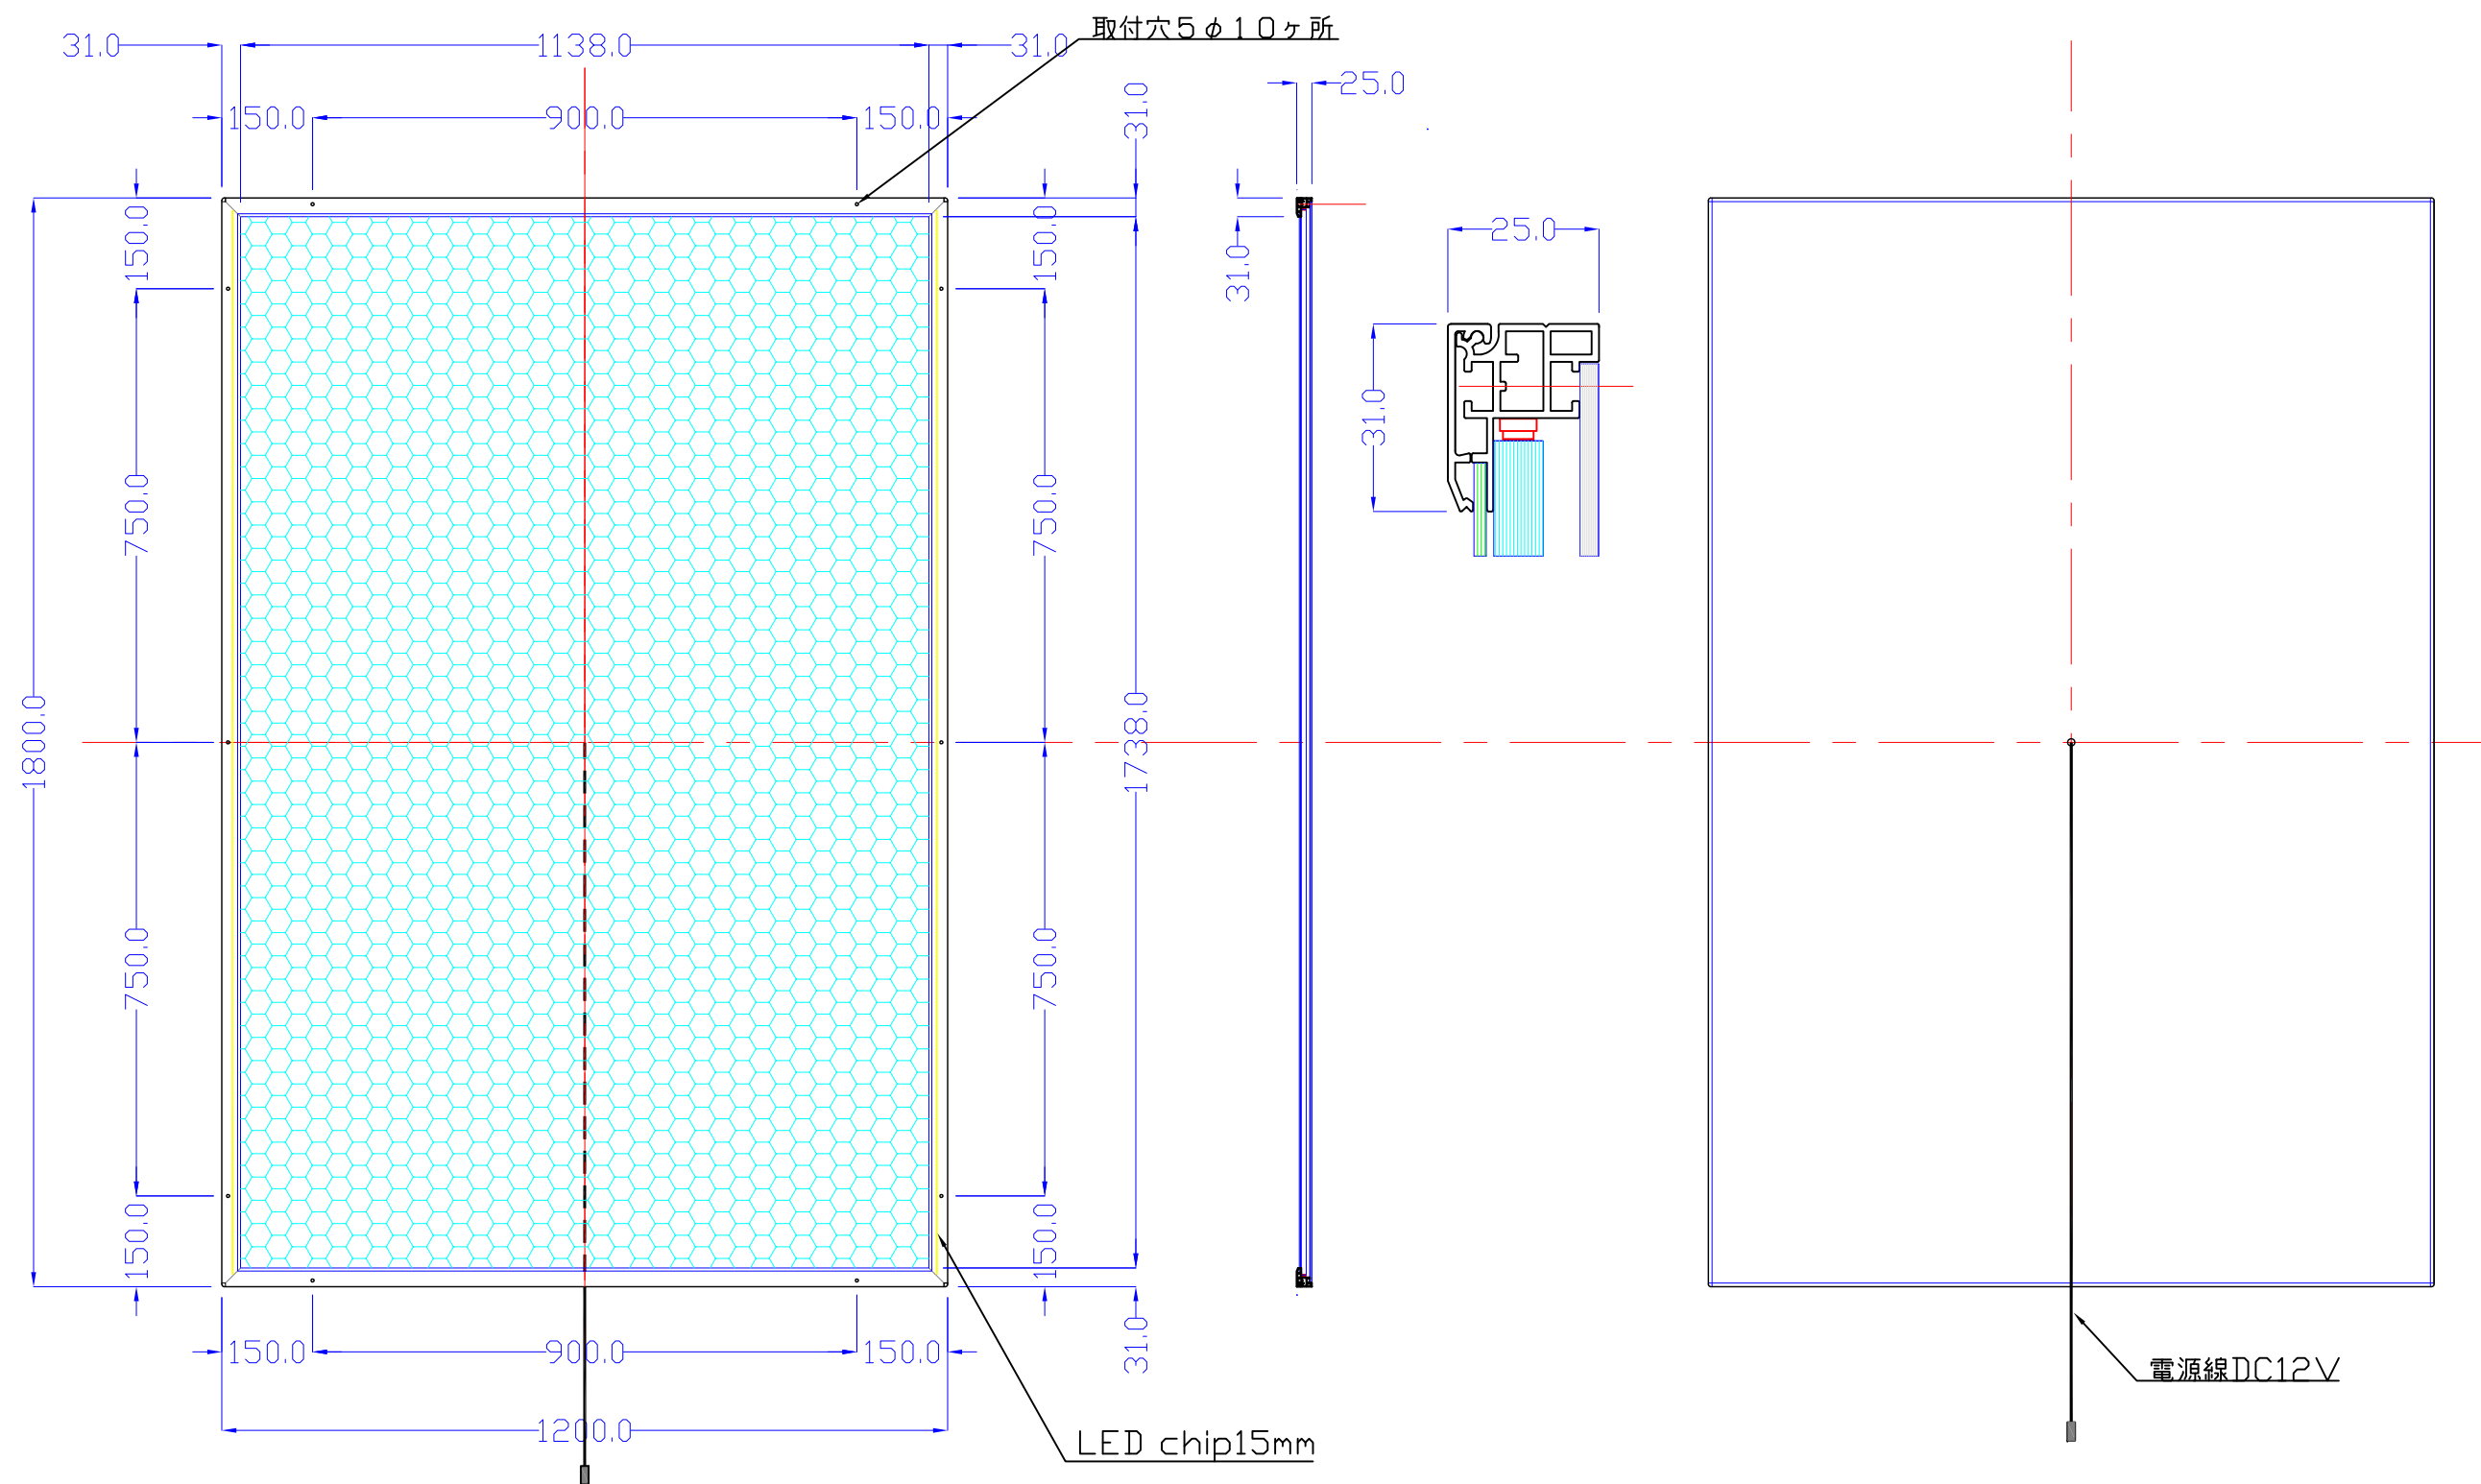

前面

裏面

品番	外寸	メディア	内寸	厚み	重量	led	LUX	電気容量
1800×1200-L215-SL70R/	1800×1200	1752×1152	1738×1138	25	27.4kg	234	1800	56W

1800×1200-L215-SL70R/

A3 1/12

Lumitechno co.,Ltd