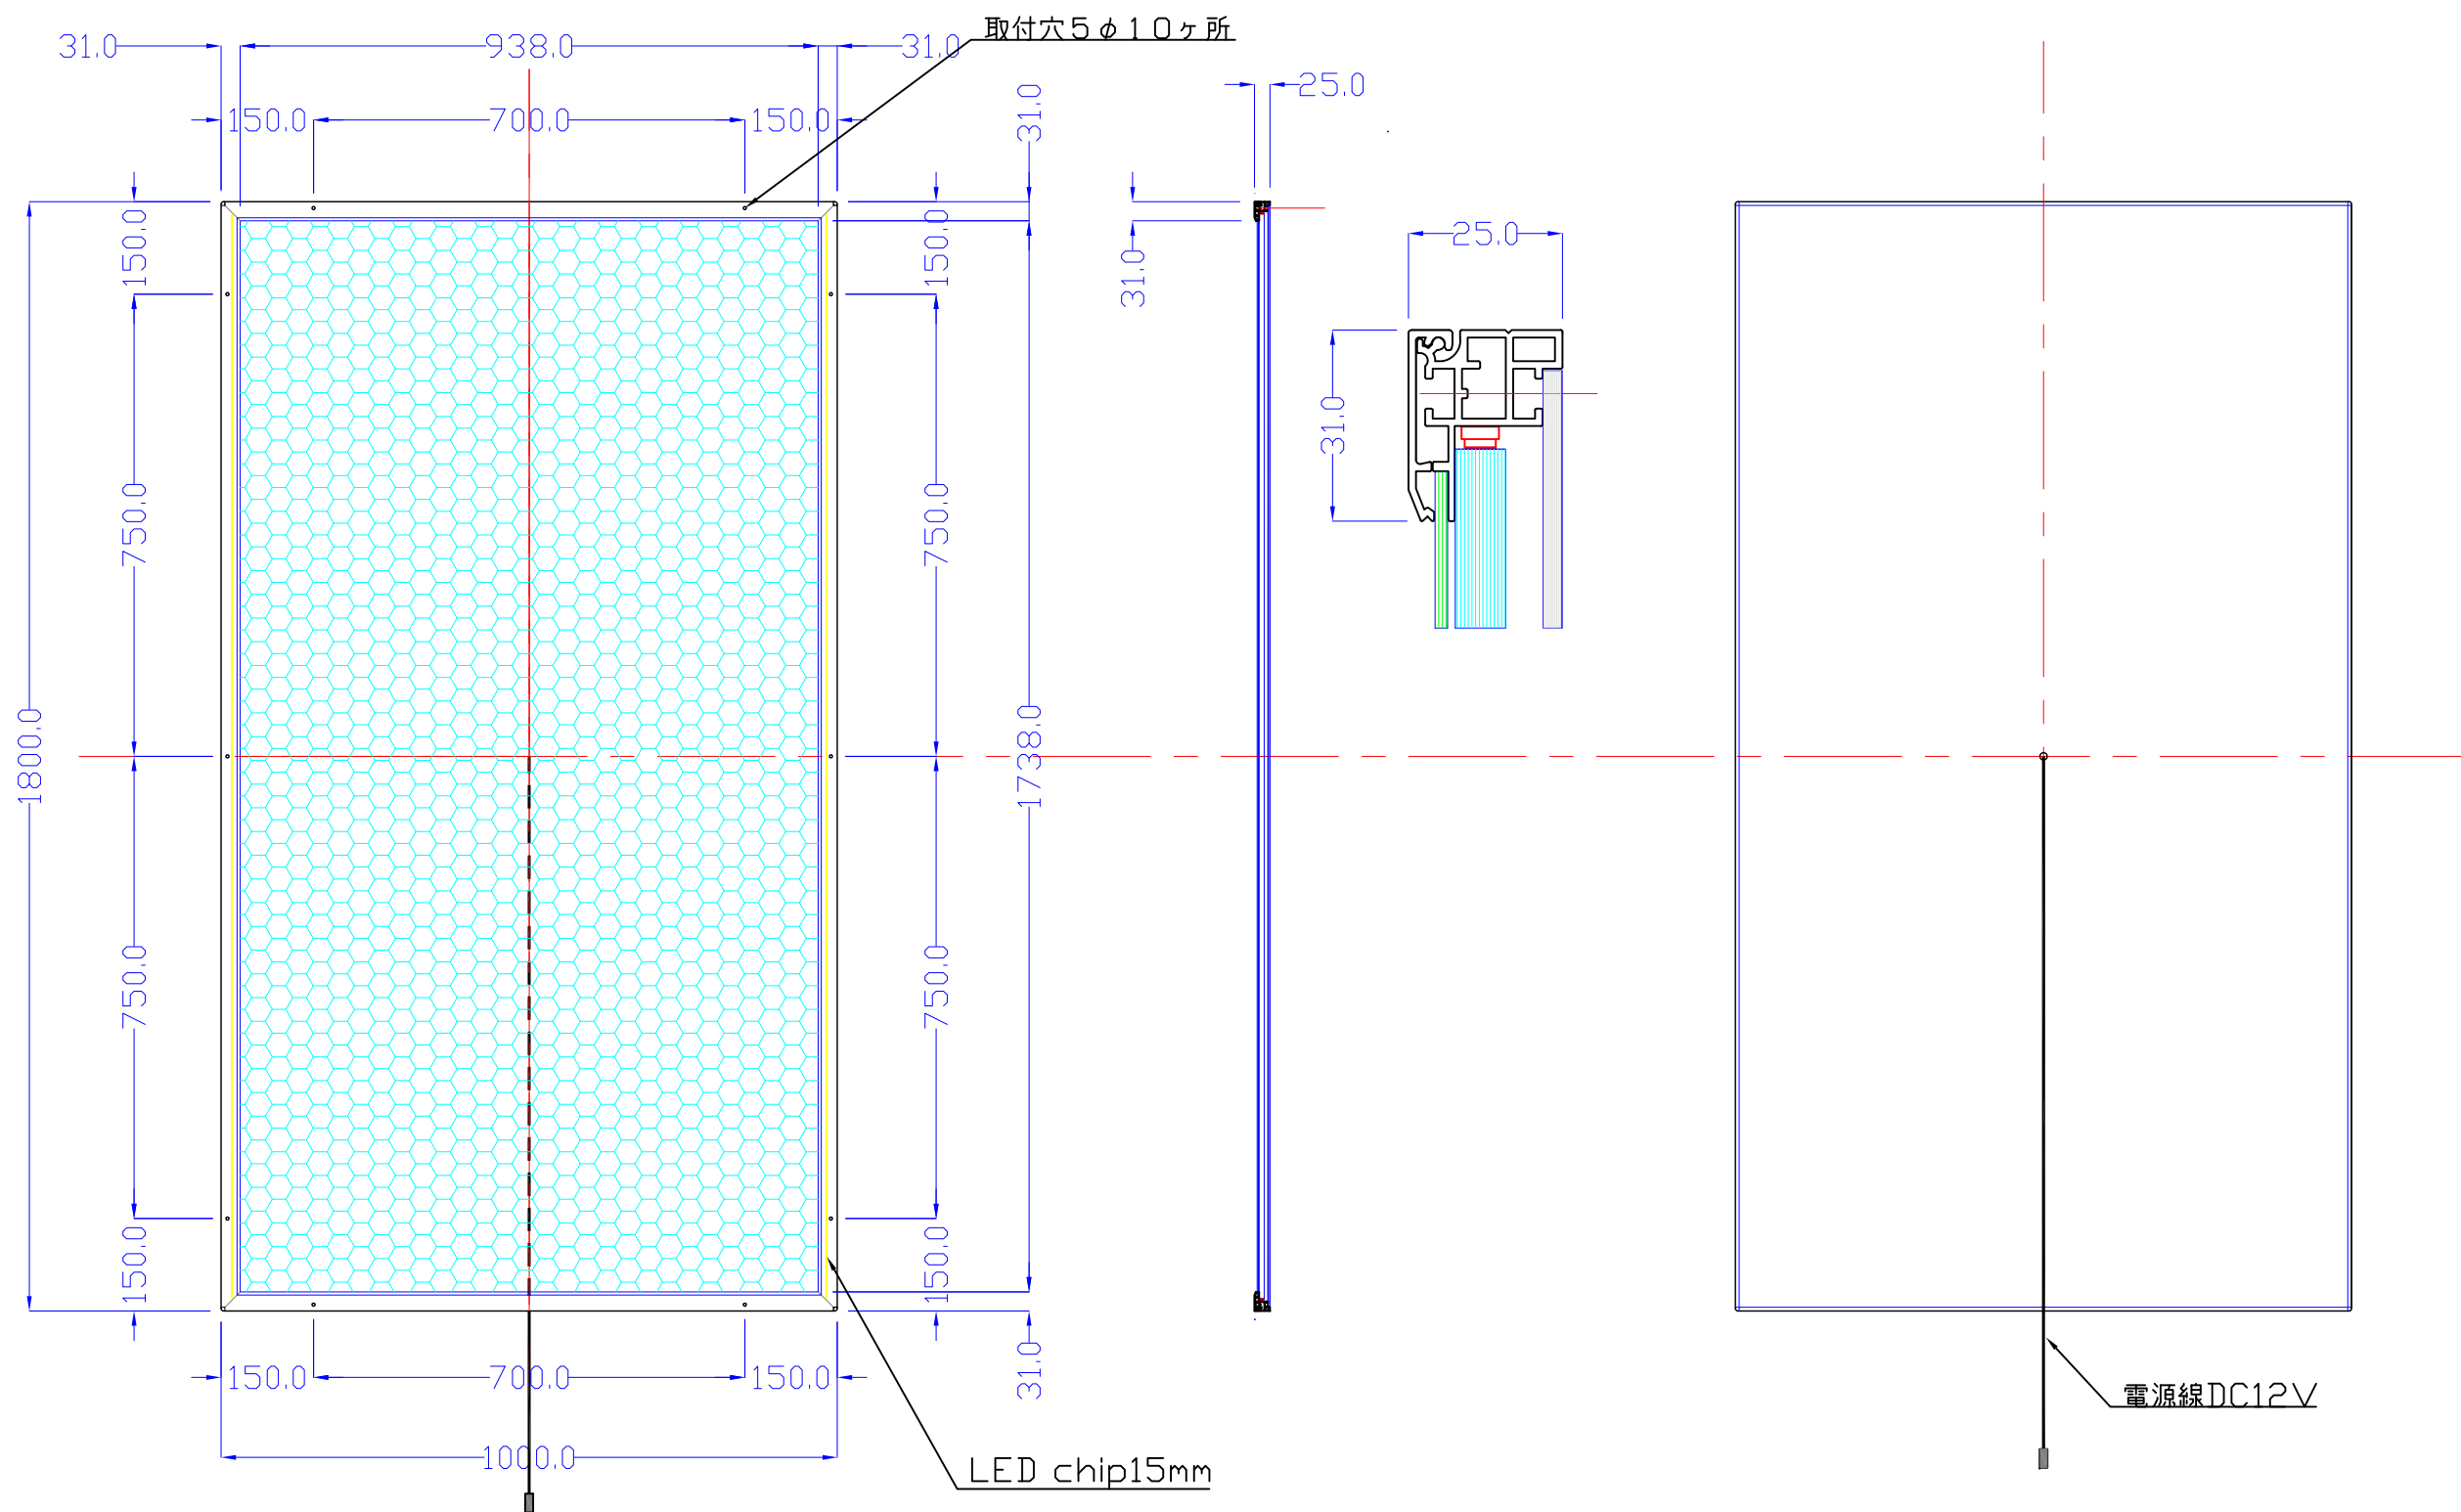

前面

裏面

品番	外寸	メディア	内寸	厚み	重量	led	LUX	電気容量
1800×1000-L215-SL70R/	1800×1000	1752×952	1738×938	25	22.8kg	234	2200	56W

1800×1000-L215-SL70R/

A3 1/12

Lumitechno co.,Ltd