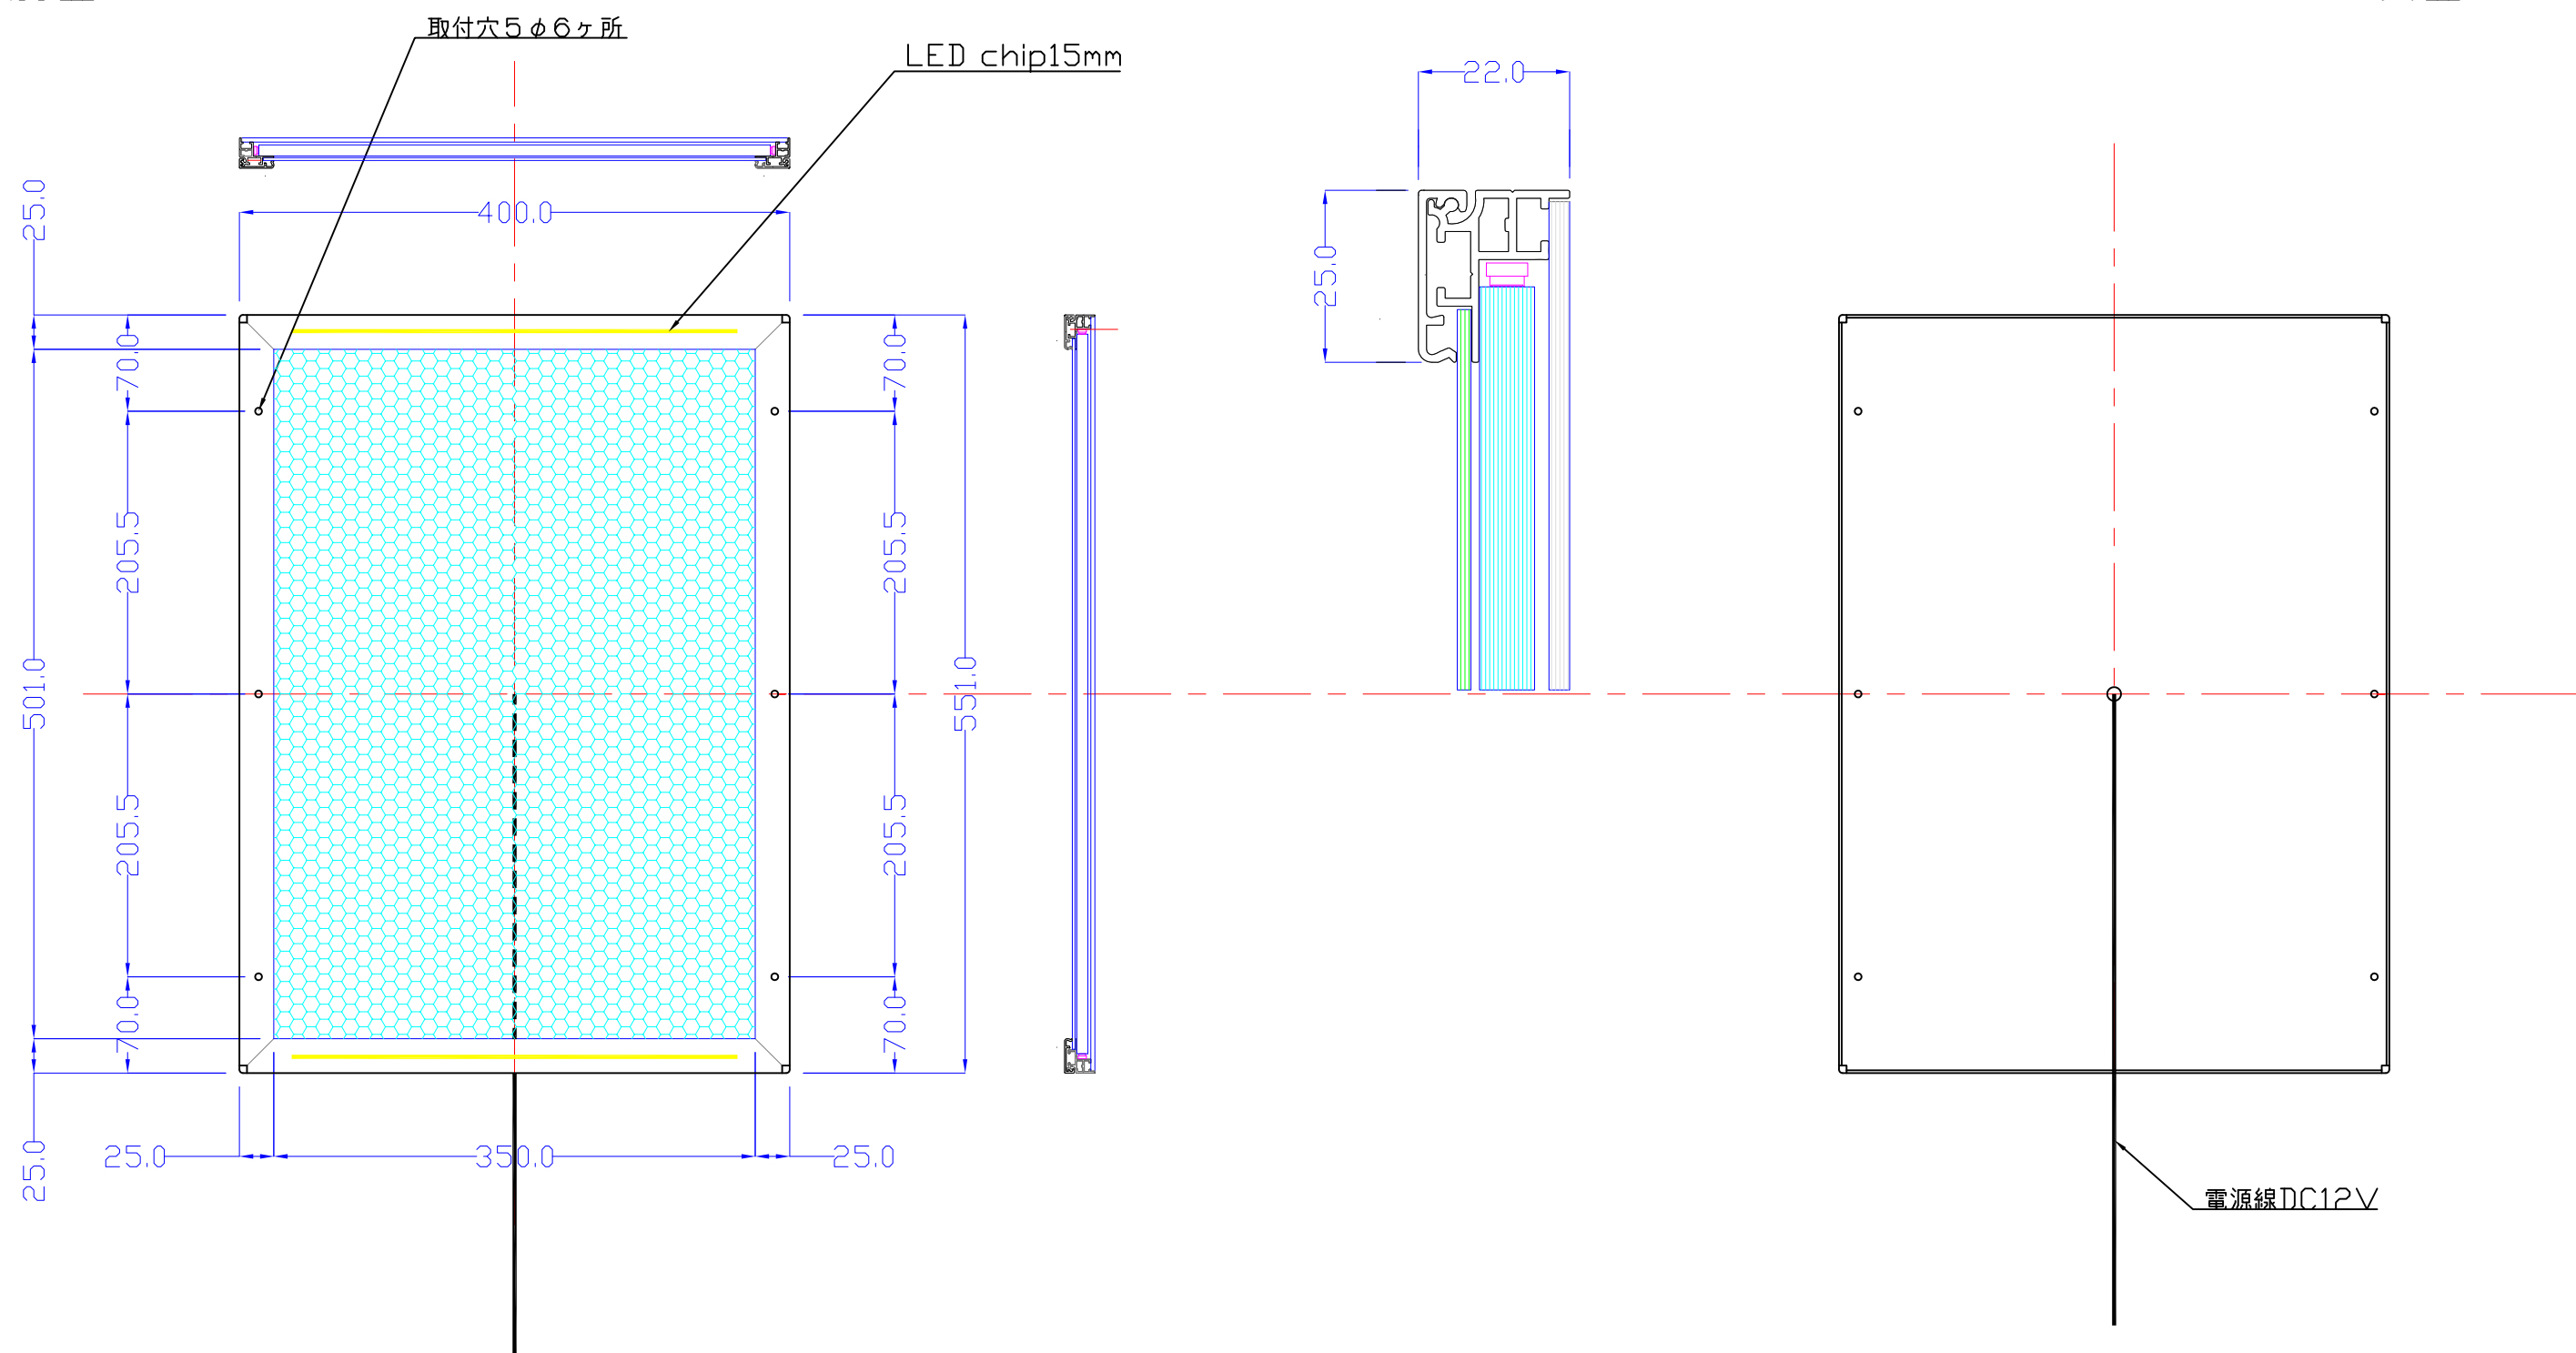

前面

裏面

| 品番           | 外寸      | メディア    | 内寸      | 厚み | LED | 重量    | 照度   | 電気容量 |
|--------------|---------|---------|---------|----|-----|-------|------|------|
| B3-S215-SL25 | 551x400 | 515x364 | 501x350 | 22 | 48  | 3.5kg | 4000 | 12W  |

A2-S215-SL25R

A3 1/5

Lumitechno co.,Ltd