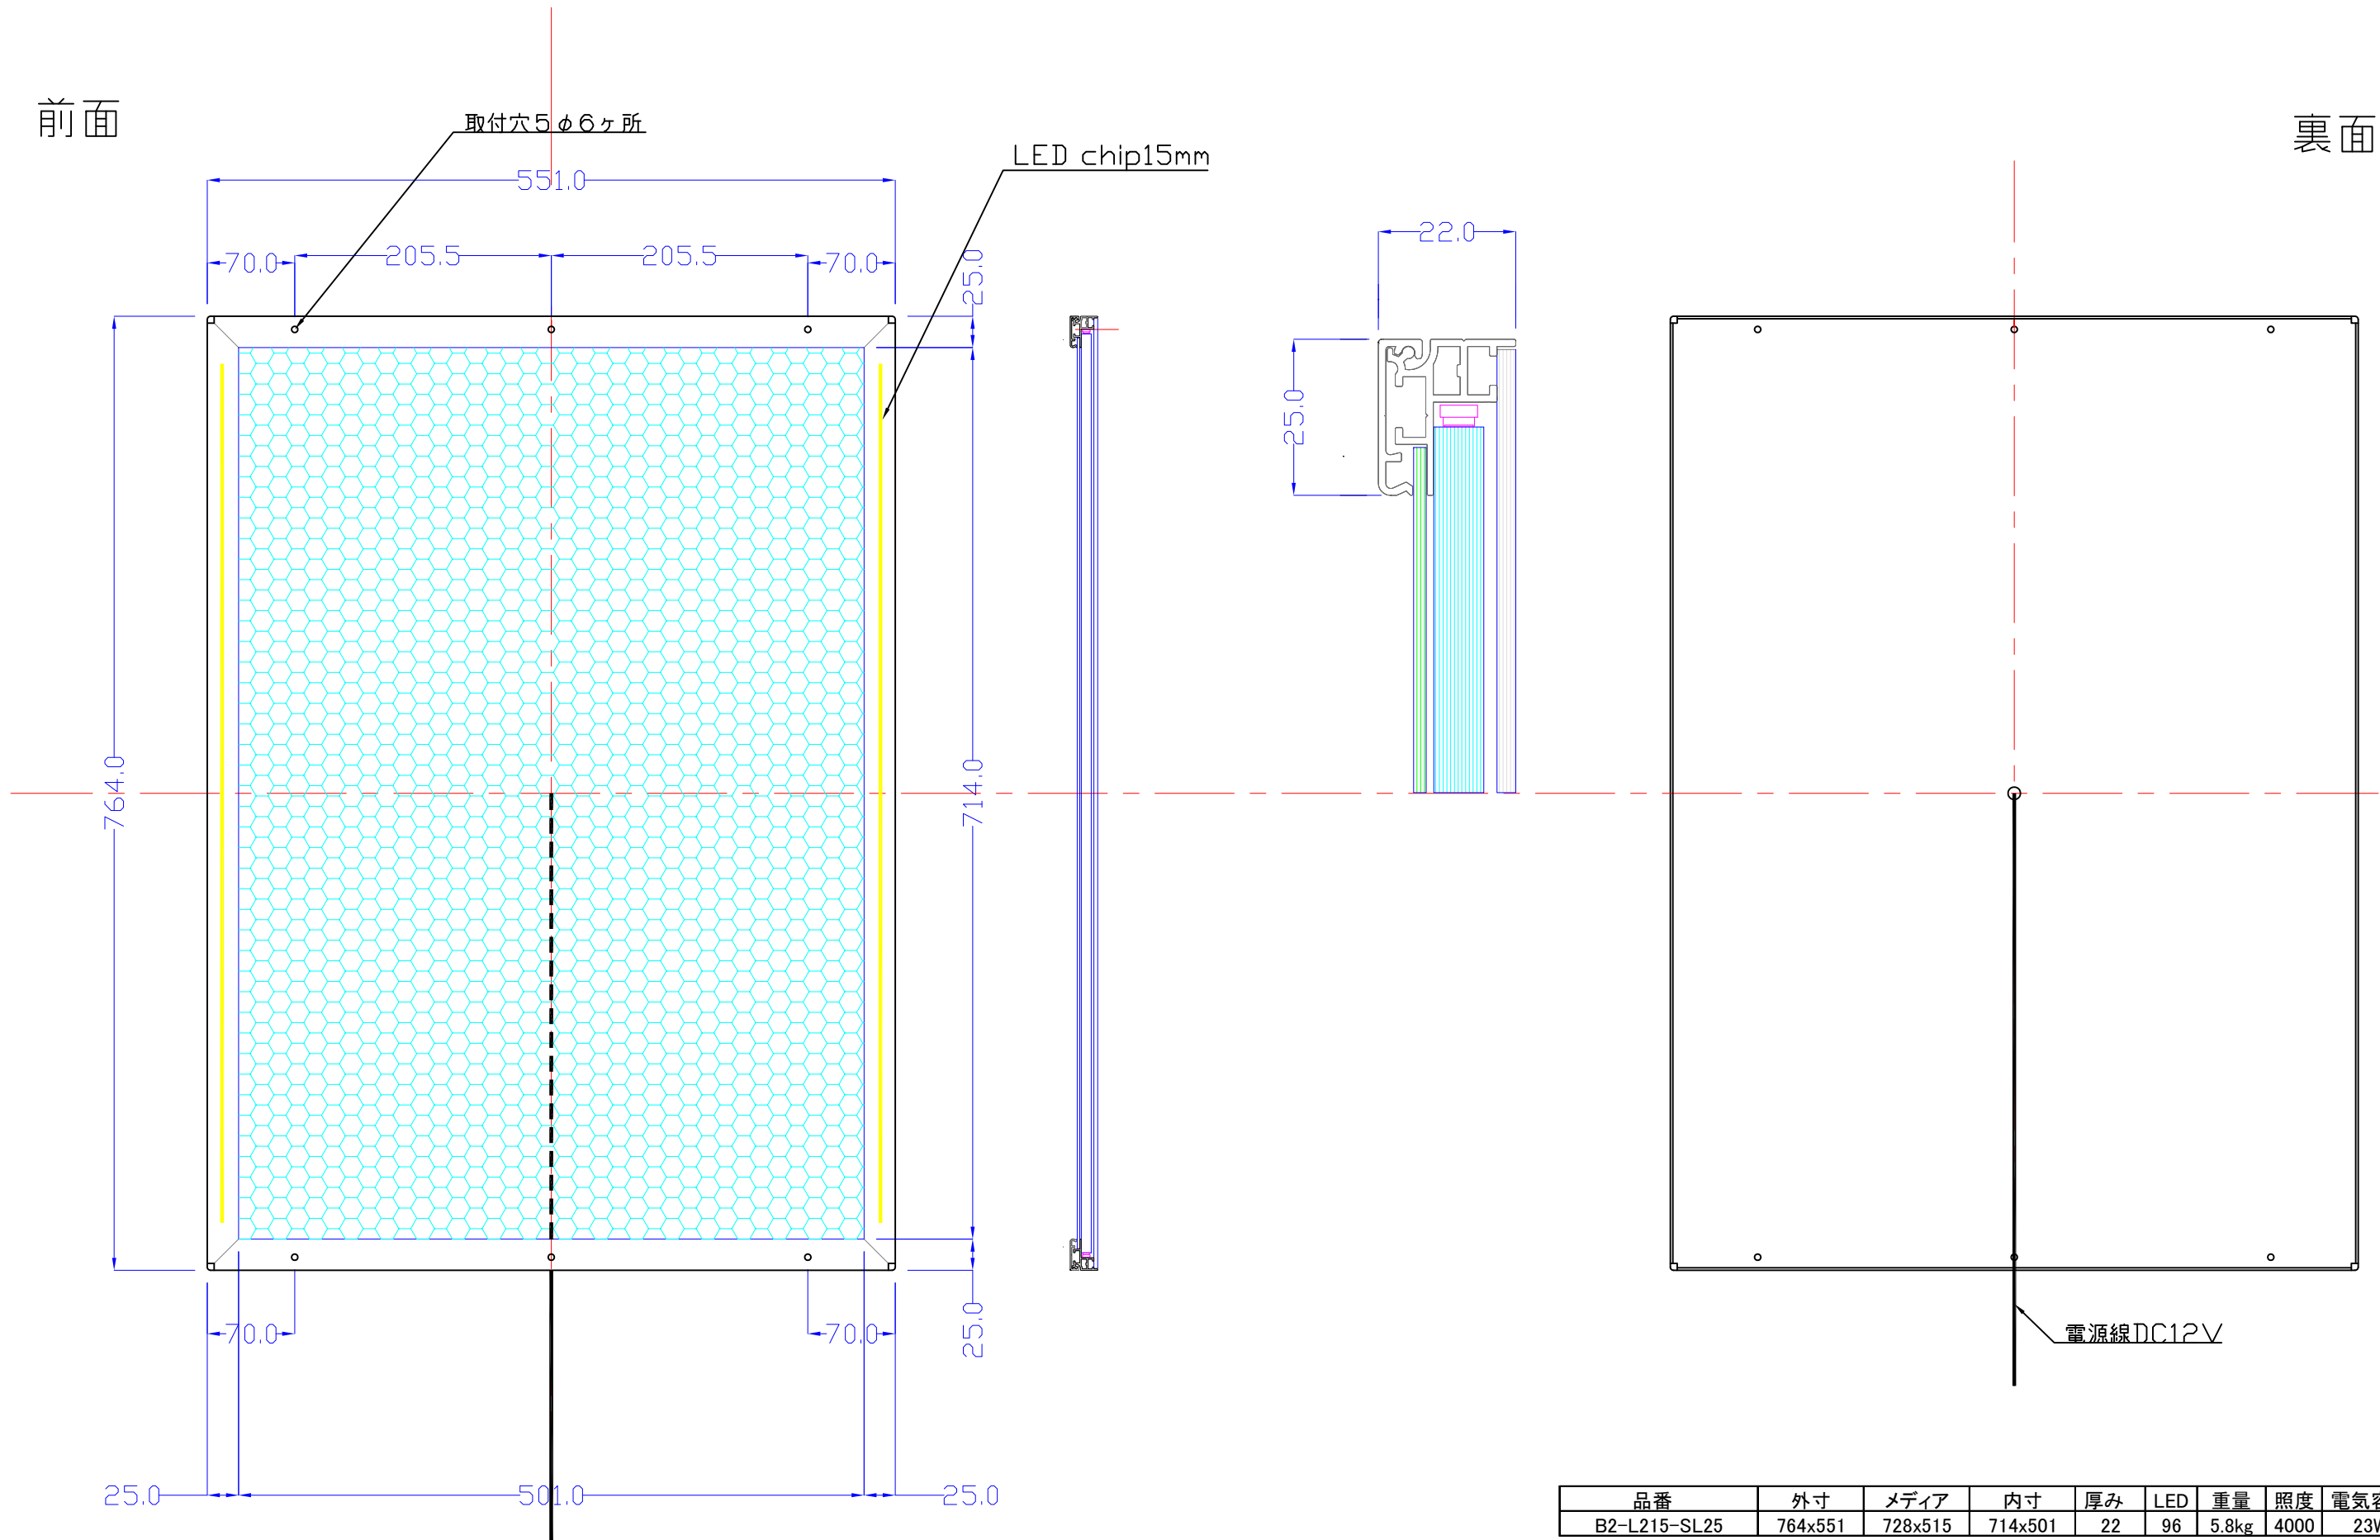

前面

裏面

品番	外寸	メディア	内寸	厚み	LED	重量	照度	電気容量
B2-L215-SL25	764x551	728x515	714x501	22	96	5.8kg	4000	23W

B2-L215-SL25R

A3 1/5

Lumitechno co.,Ltd