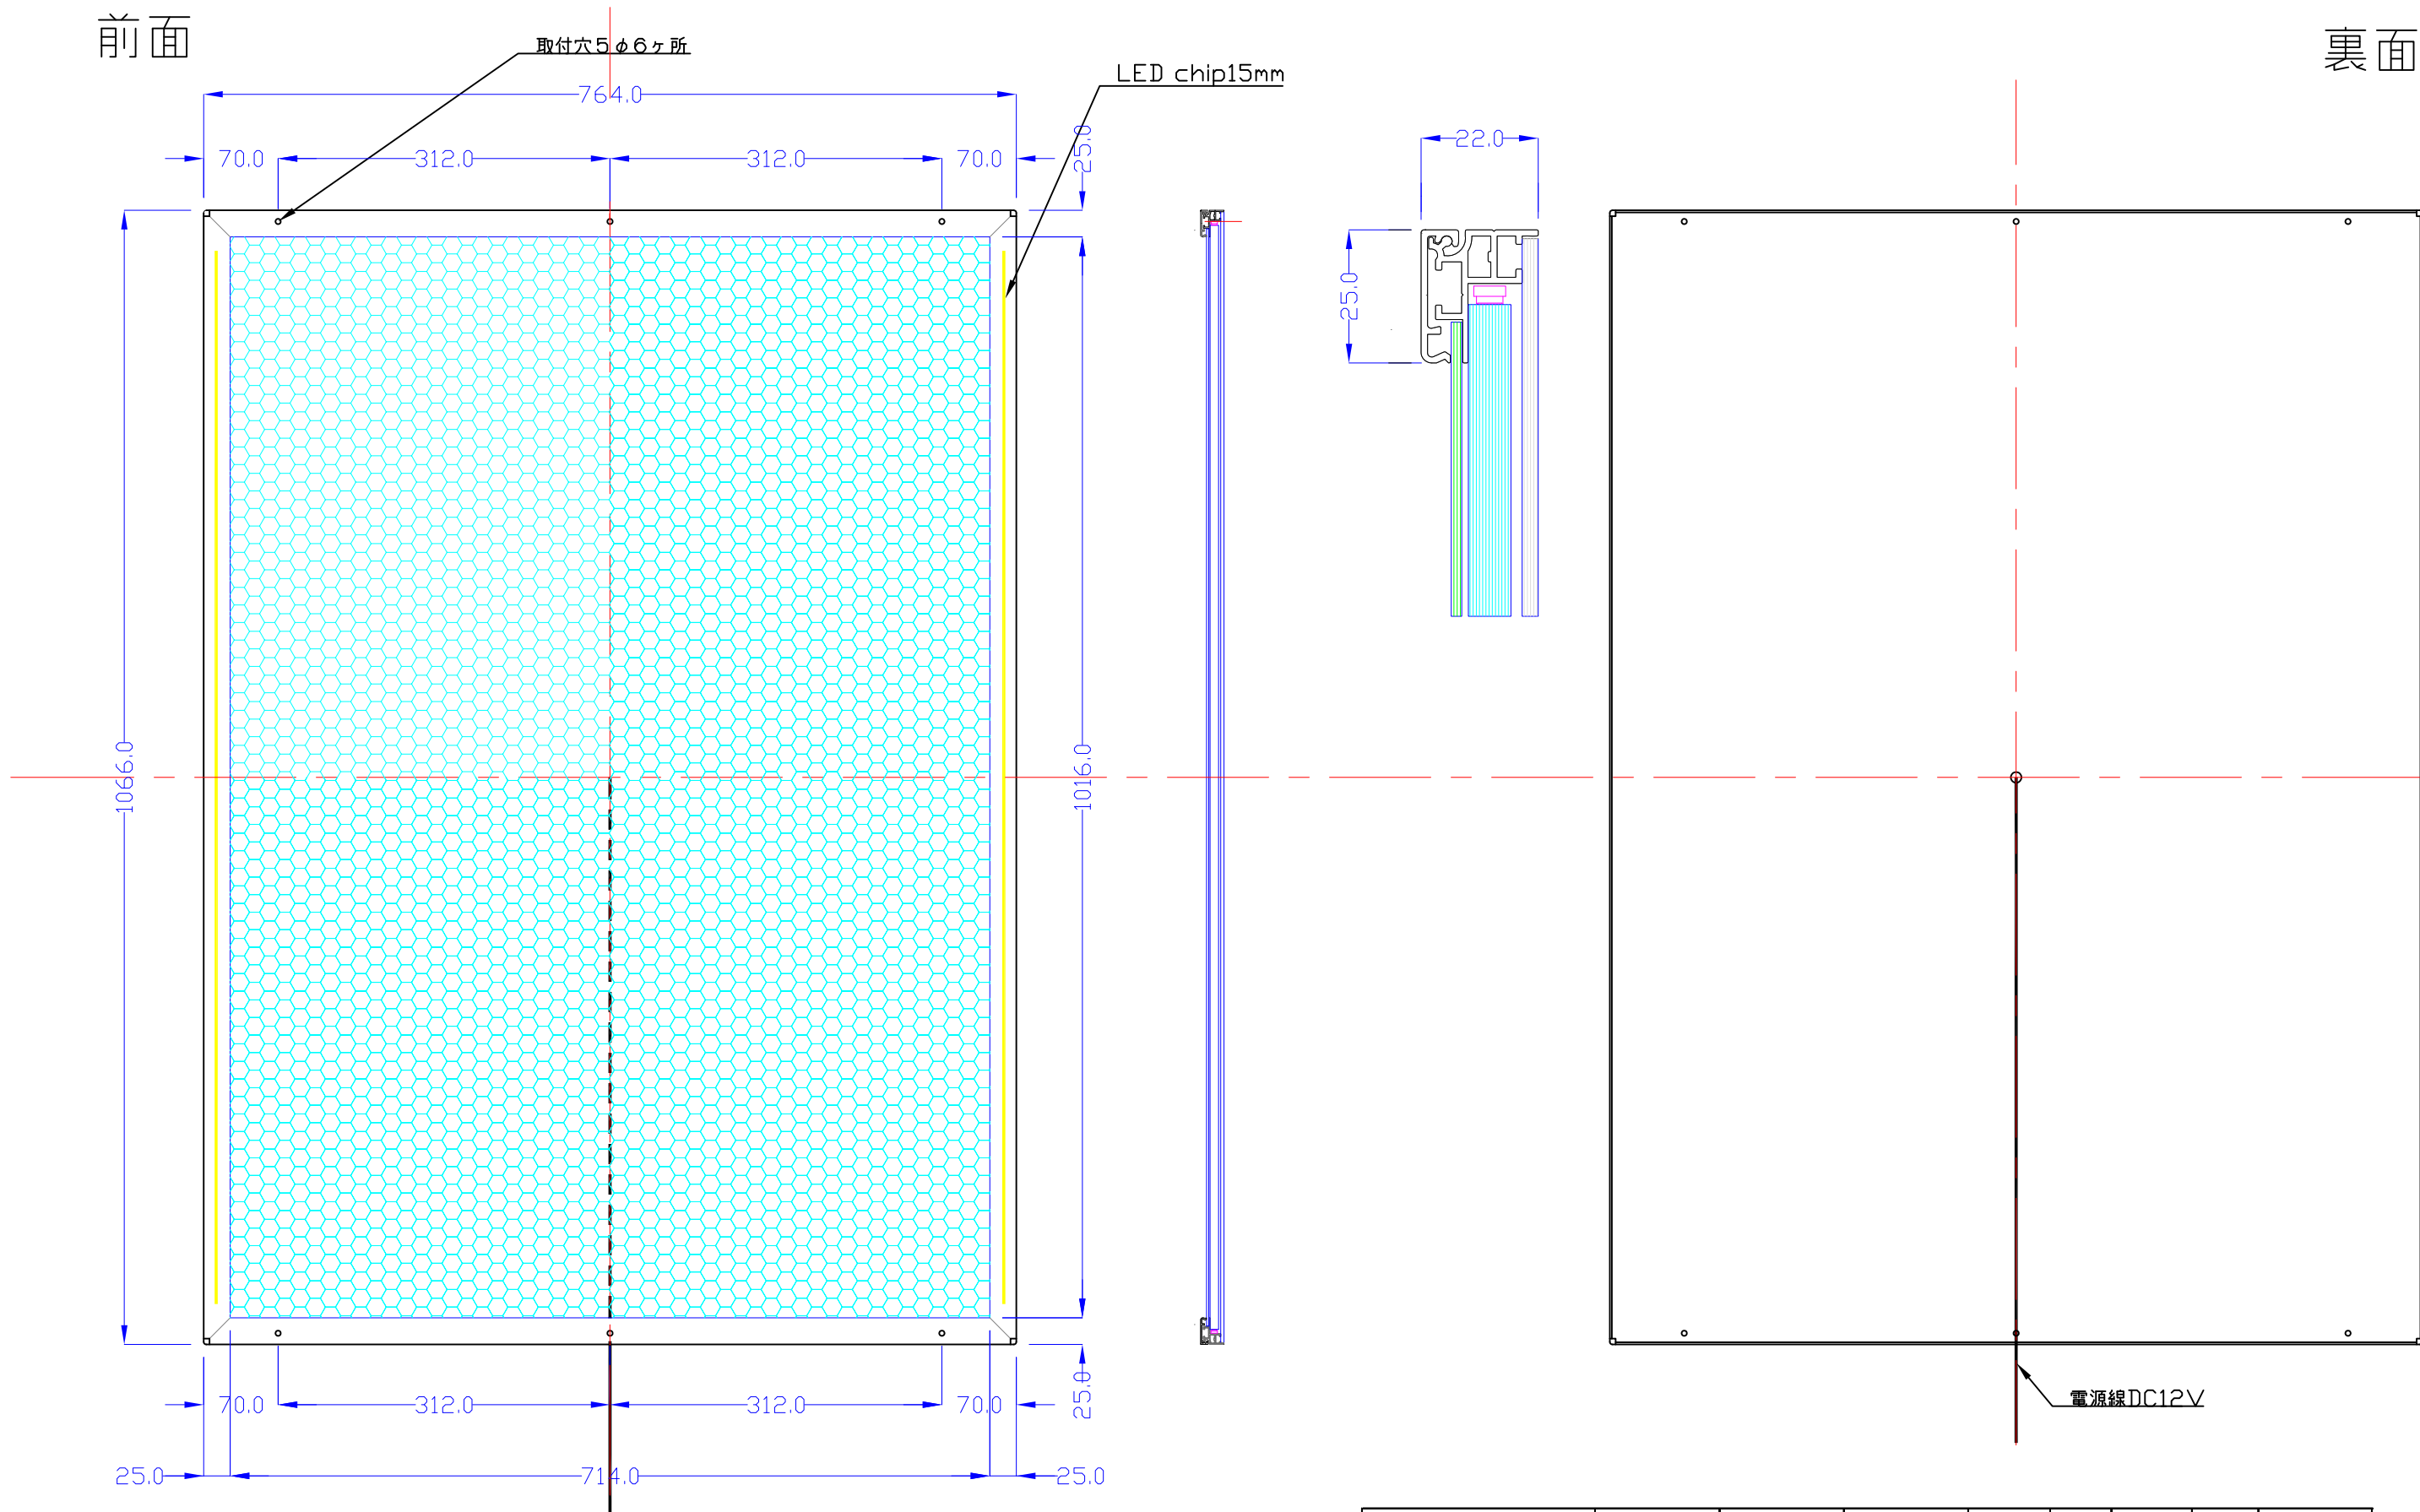

前面

裏面

品番	外寸	メディア	内寸	厚み	LED	重量	照度	電気容量
B1-L215-SL25	1066x764	1030x728	1016x714	22	138	10.0	3000	33W

B1-L215-SL25R

A3 1/6

Lumitechno co.,Ltd