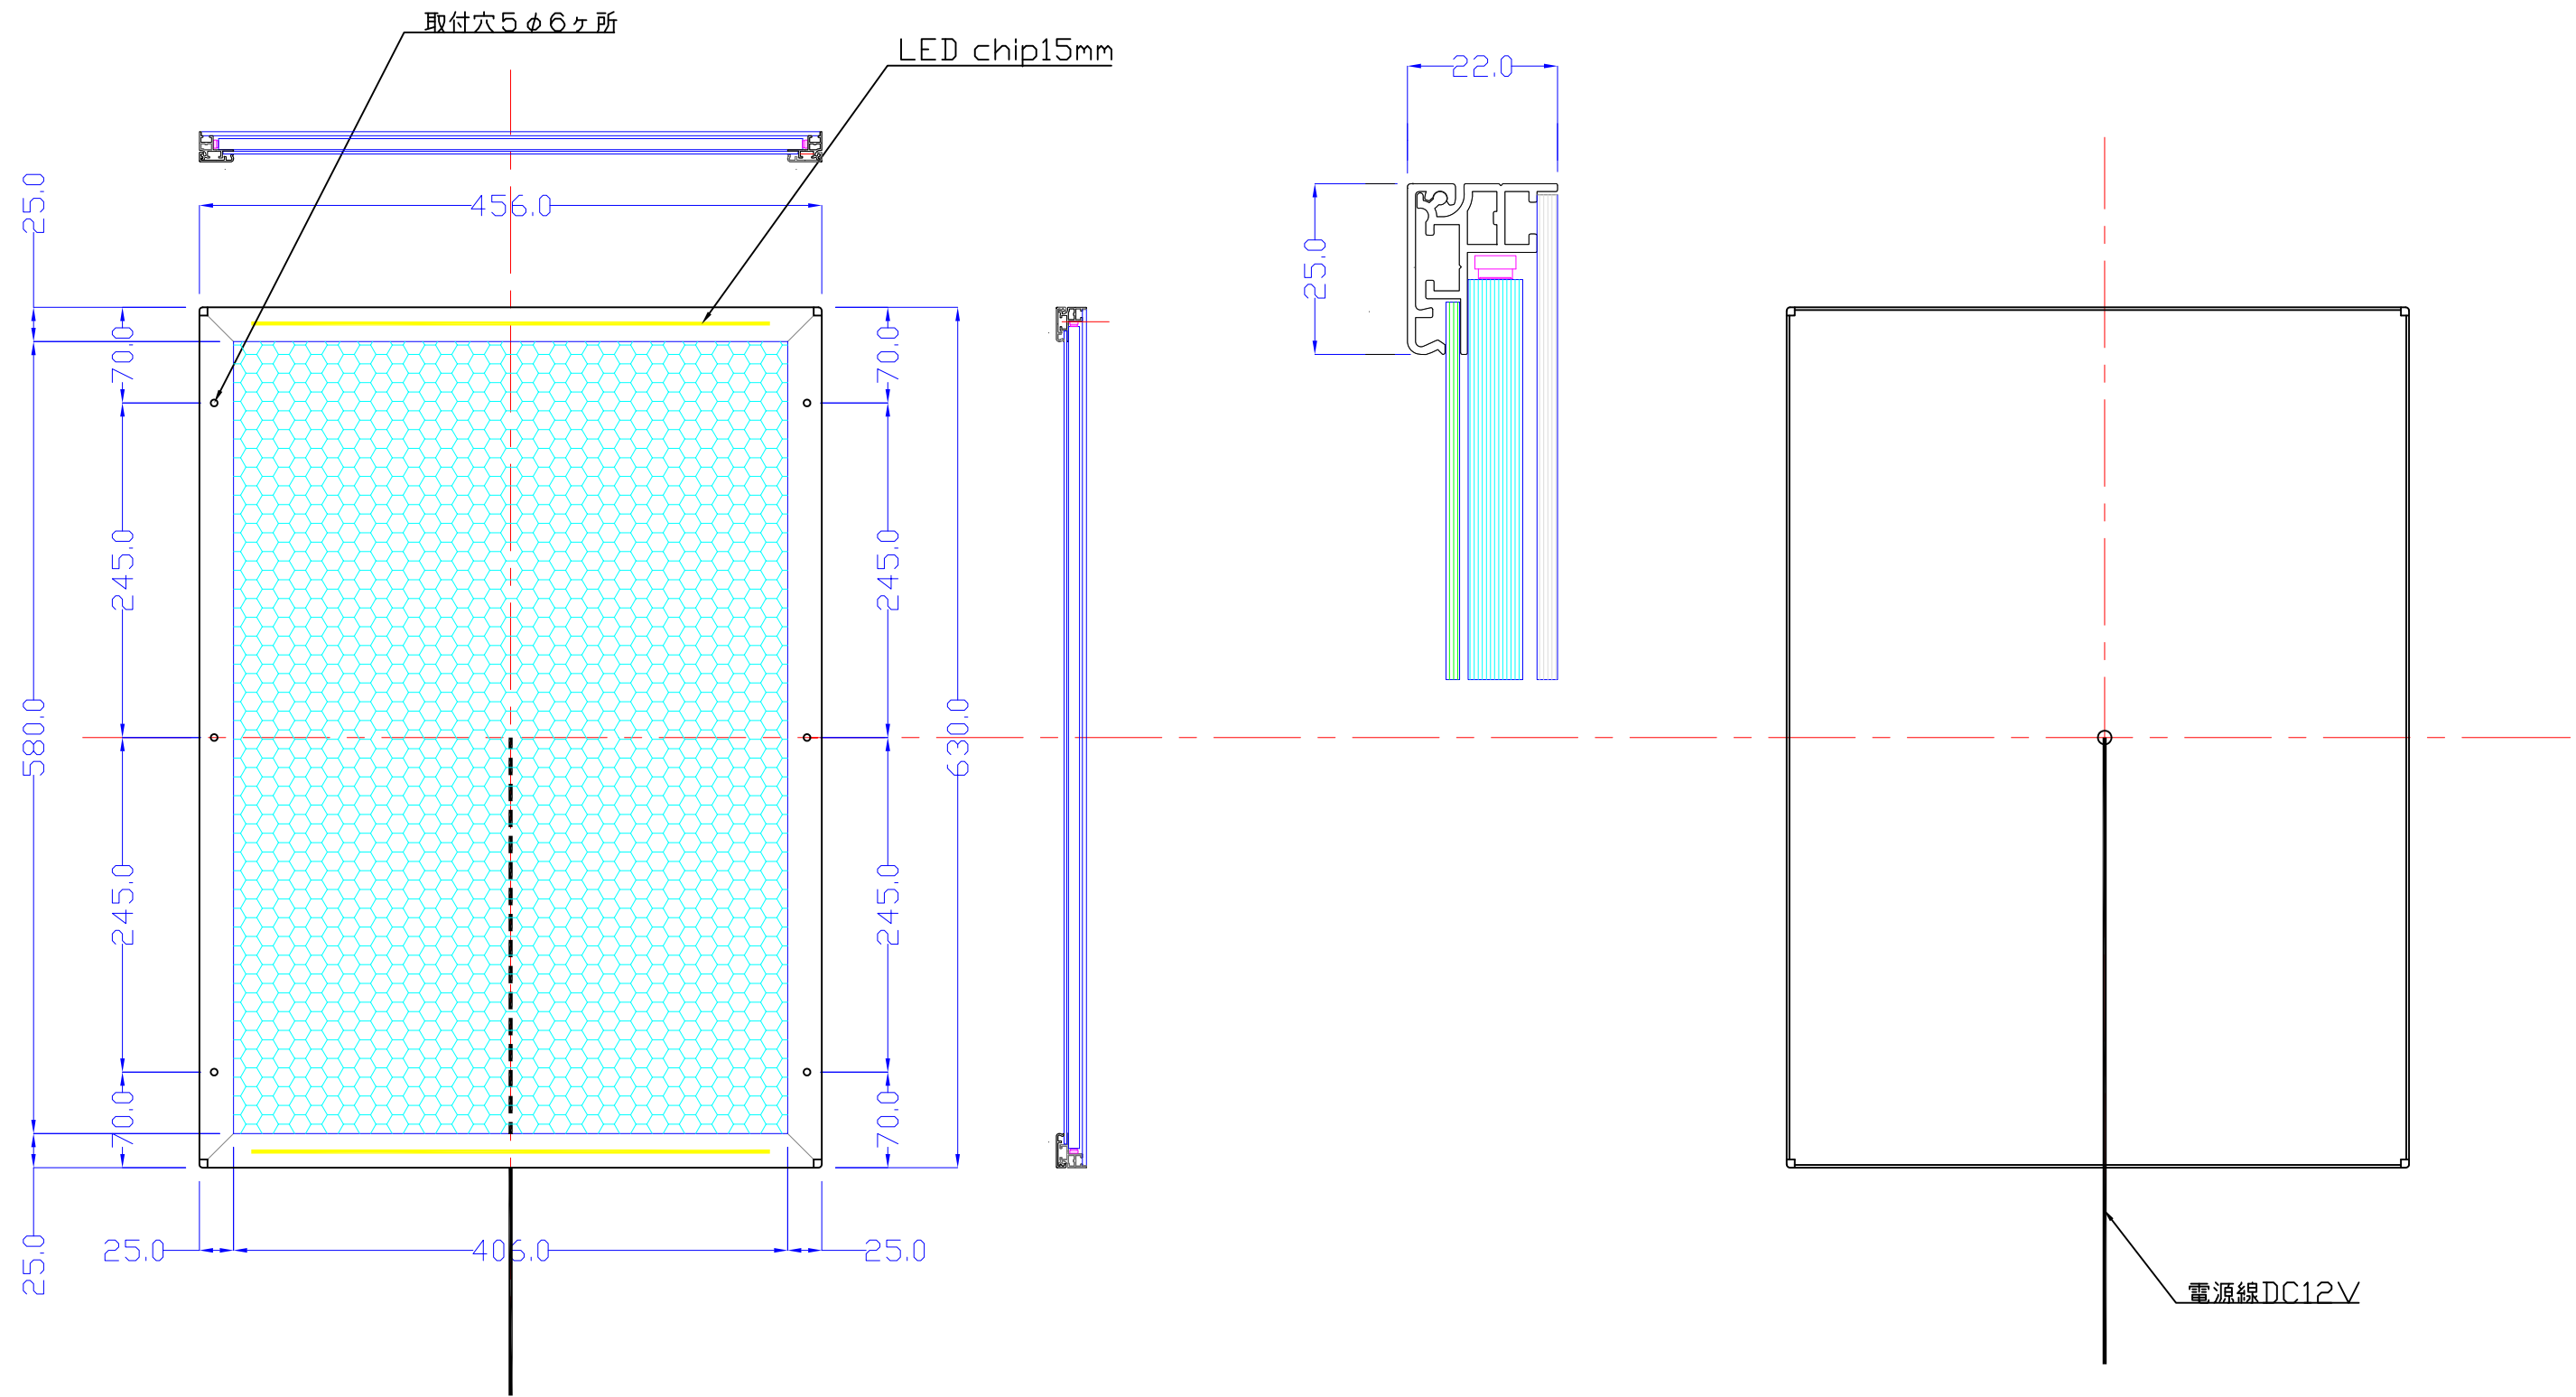

前面

裏面

品番	外寸	メディア	内寸	厚み	LED	重量	照度	電気容量
A2-S215-SL25R	630x456	594x420	580x406	22	54	4.3kg	3500	13W

A2-S215-SL25R

A3 1/5

Lumitechno co.,Ltd