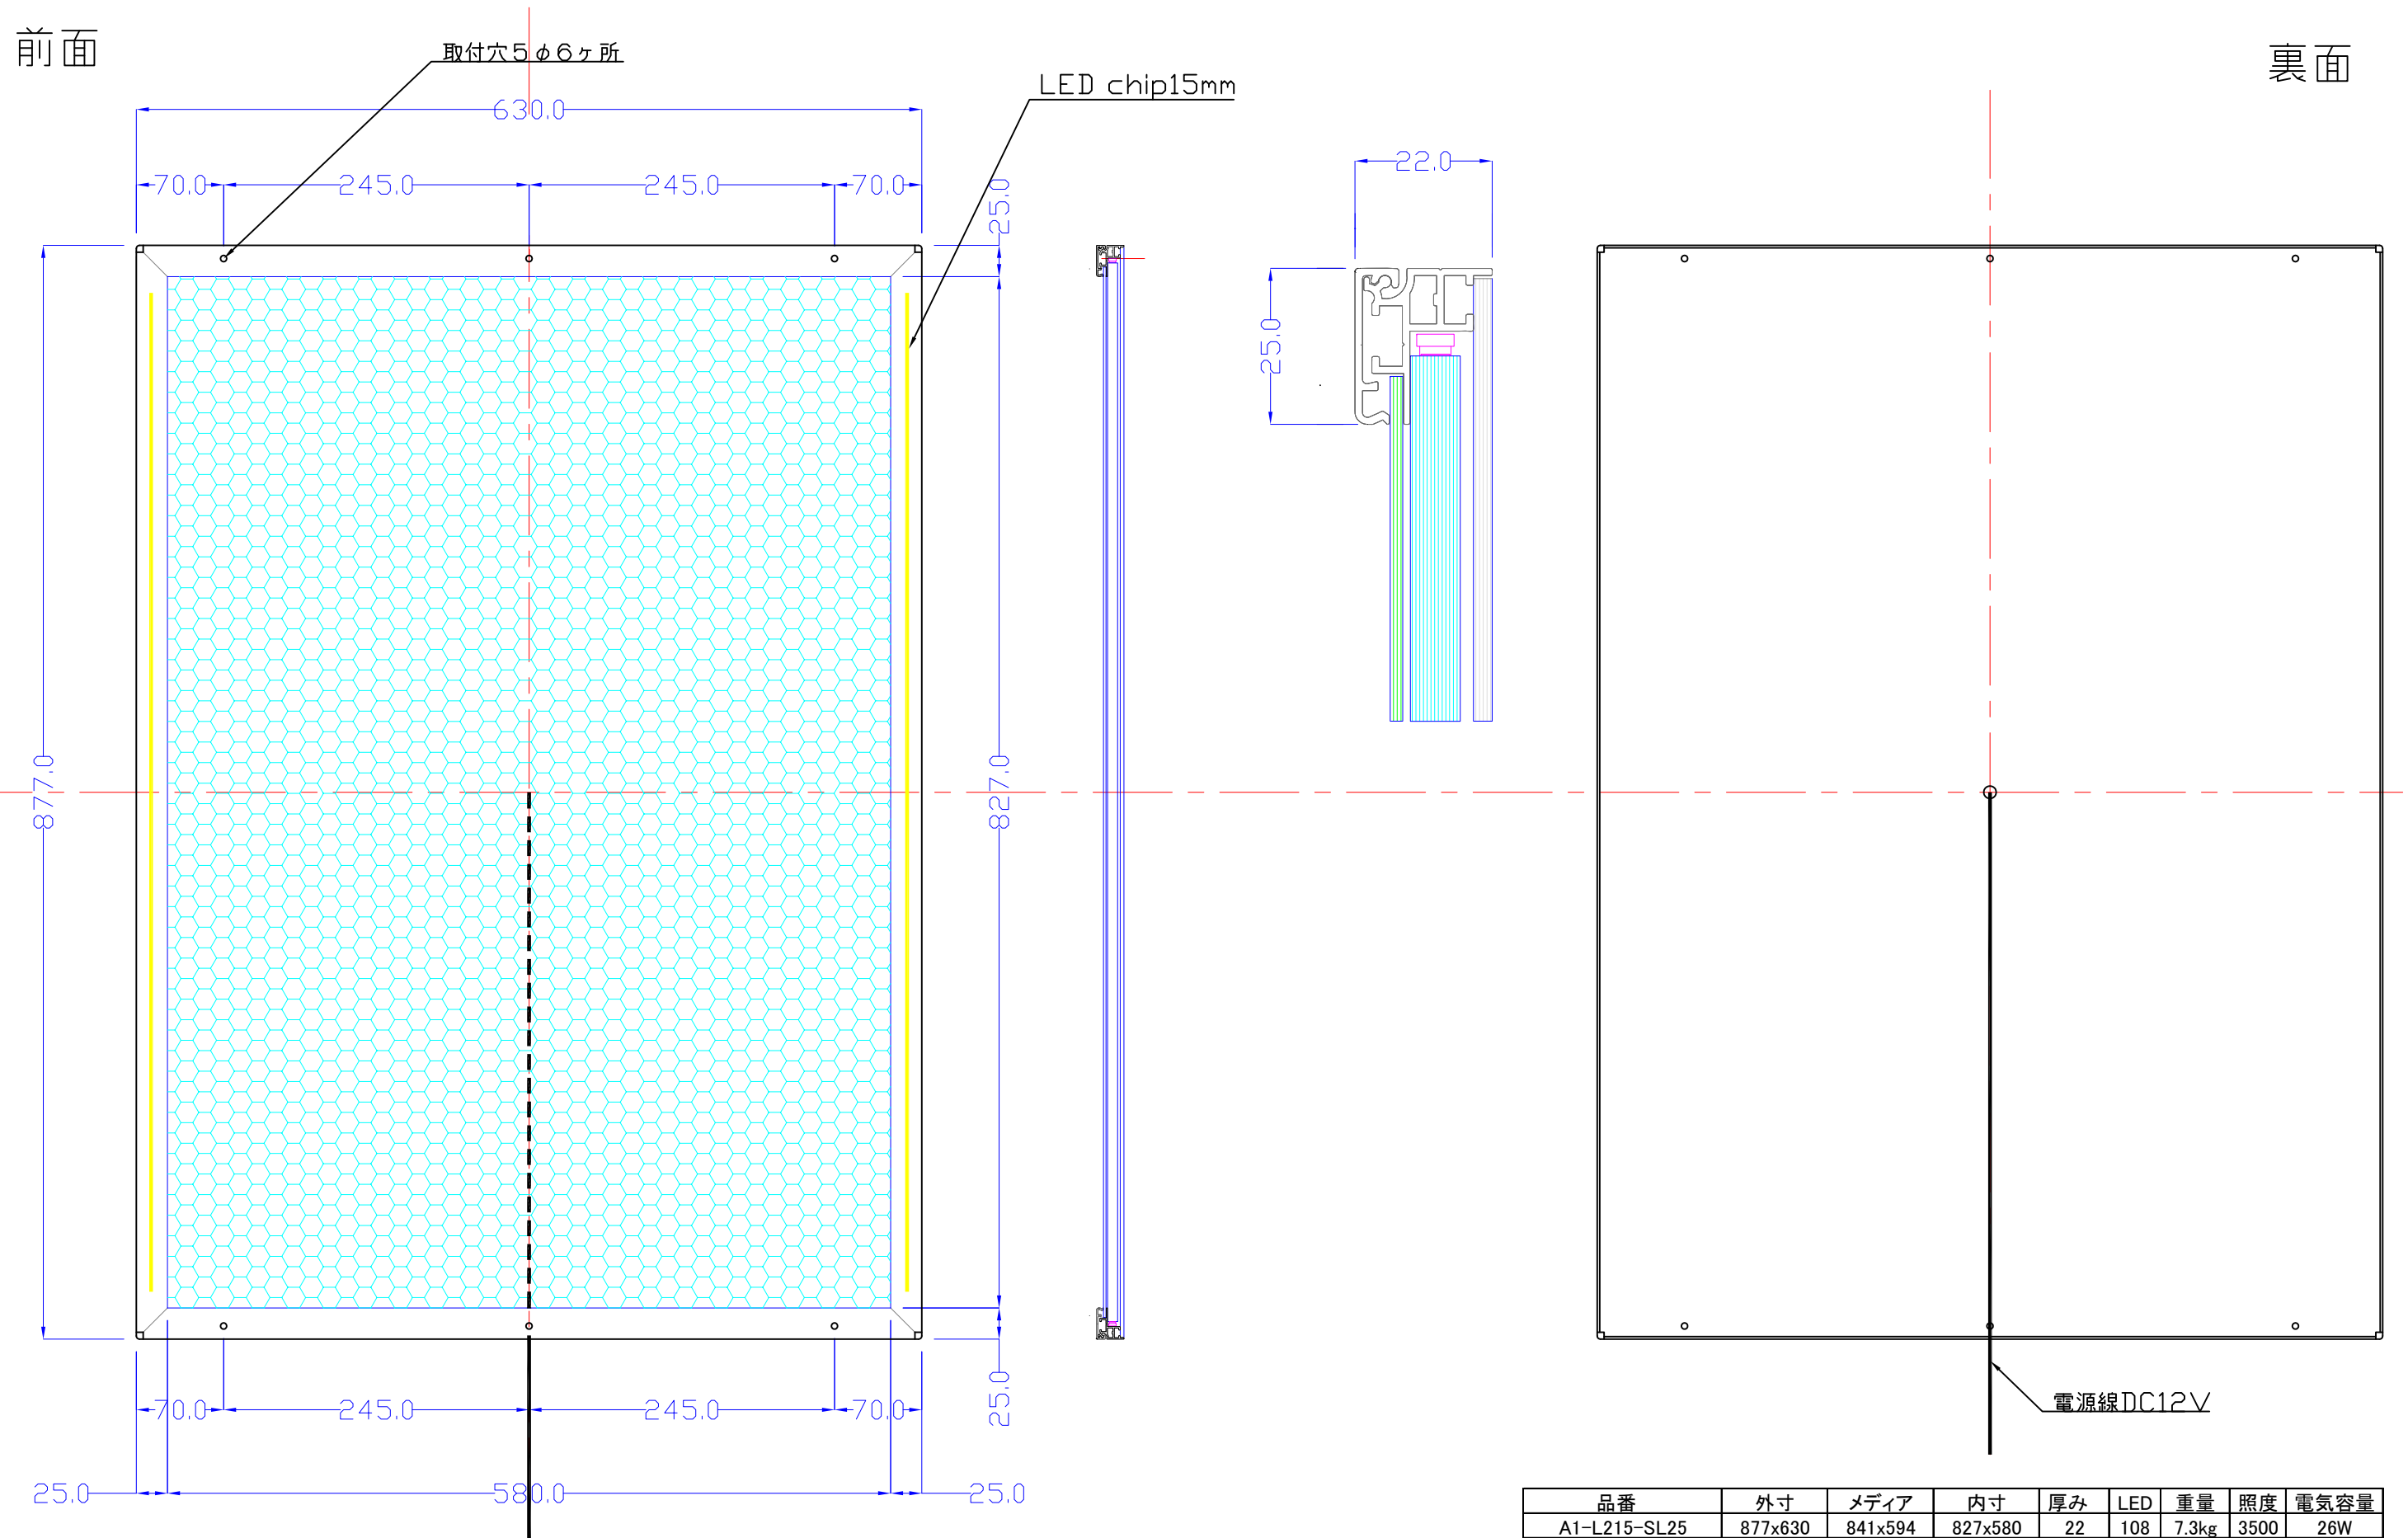

前面

裏面

品番	外寸	メディア	内寸	厚み	LED	重量	照度	電気容量
A1-L215-SL25	877x630	841x594	827x580	22	108	7.3kg	3500	26W

A1-L215-SL25R

A3 1/5

Lumitechno co.,Ltd