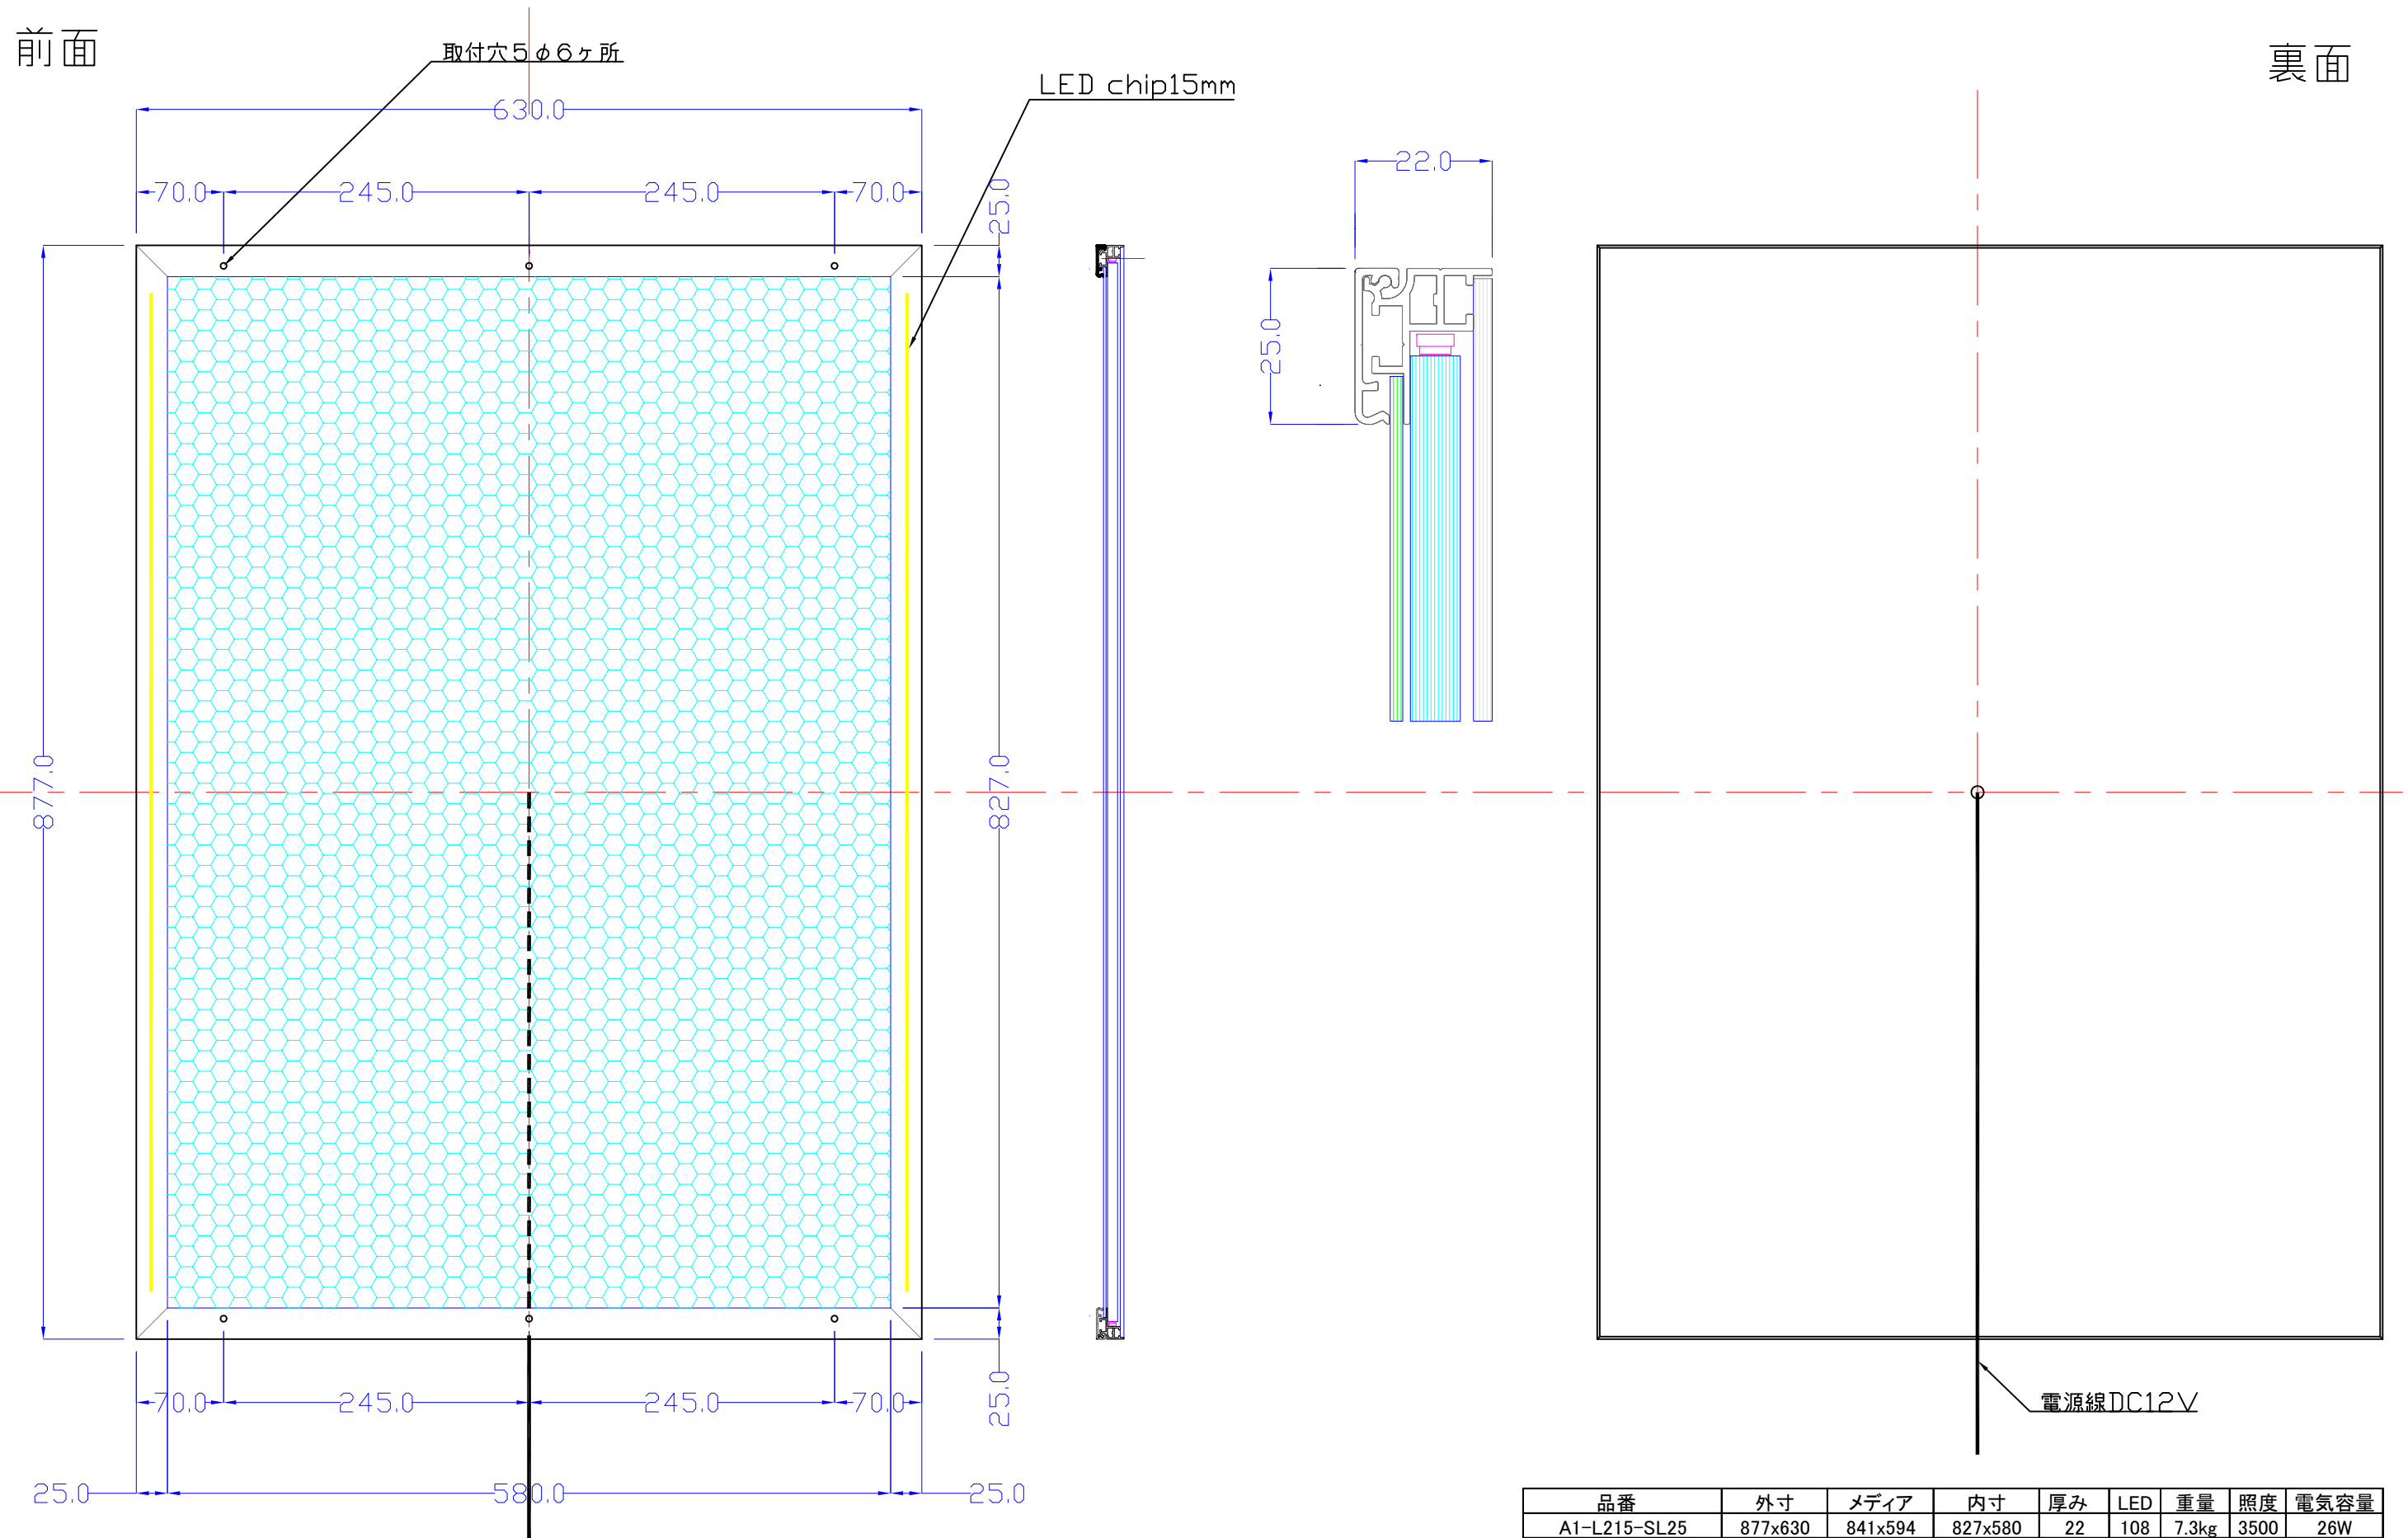

前面

裏面

品番	外寸	メディア	内寸	厚み	LED	重量	照度	電気容量
A1-L215-SL25	877x630	841x594	827x580	22	108	7.3kg	3500	26W

A1-L215-SL25

A3 1/5

Lumitechno co.,Ltd