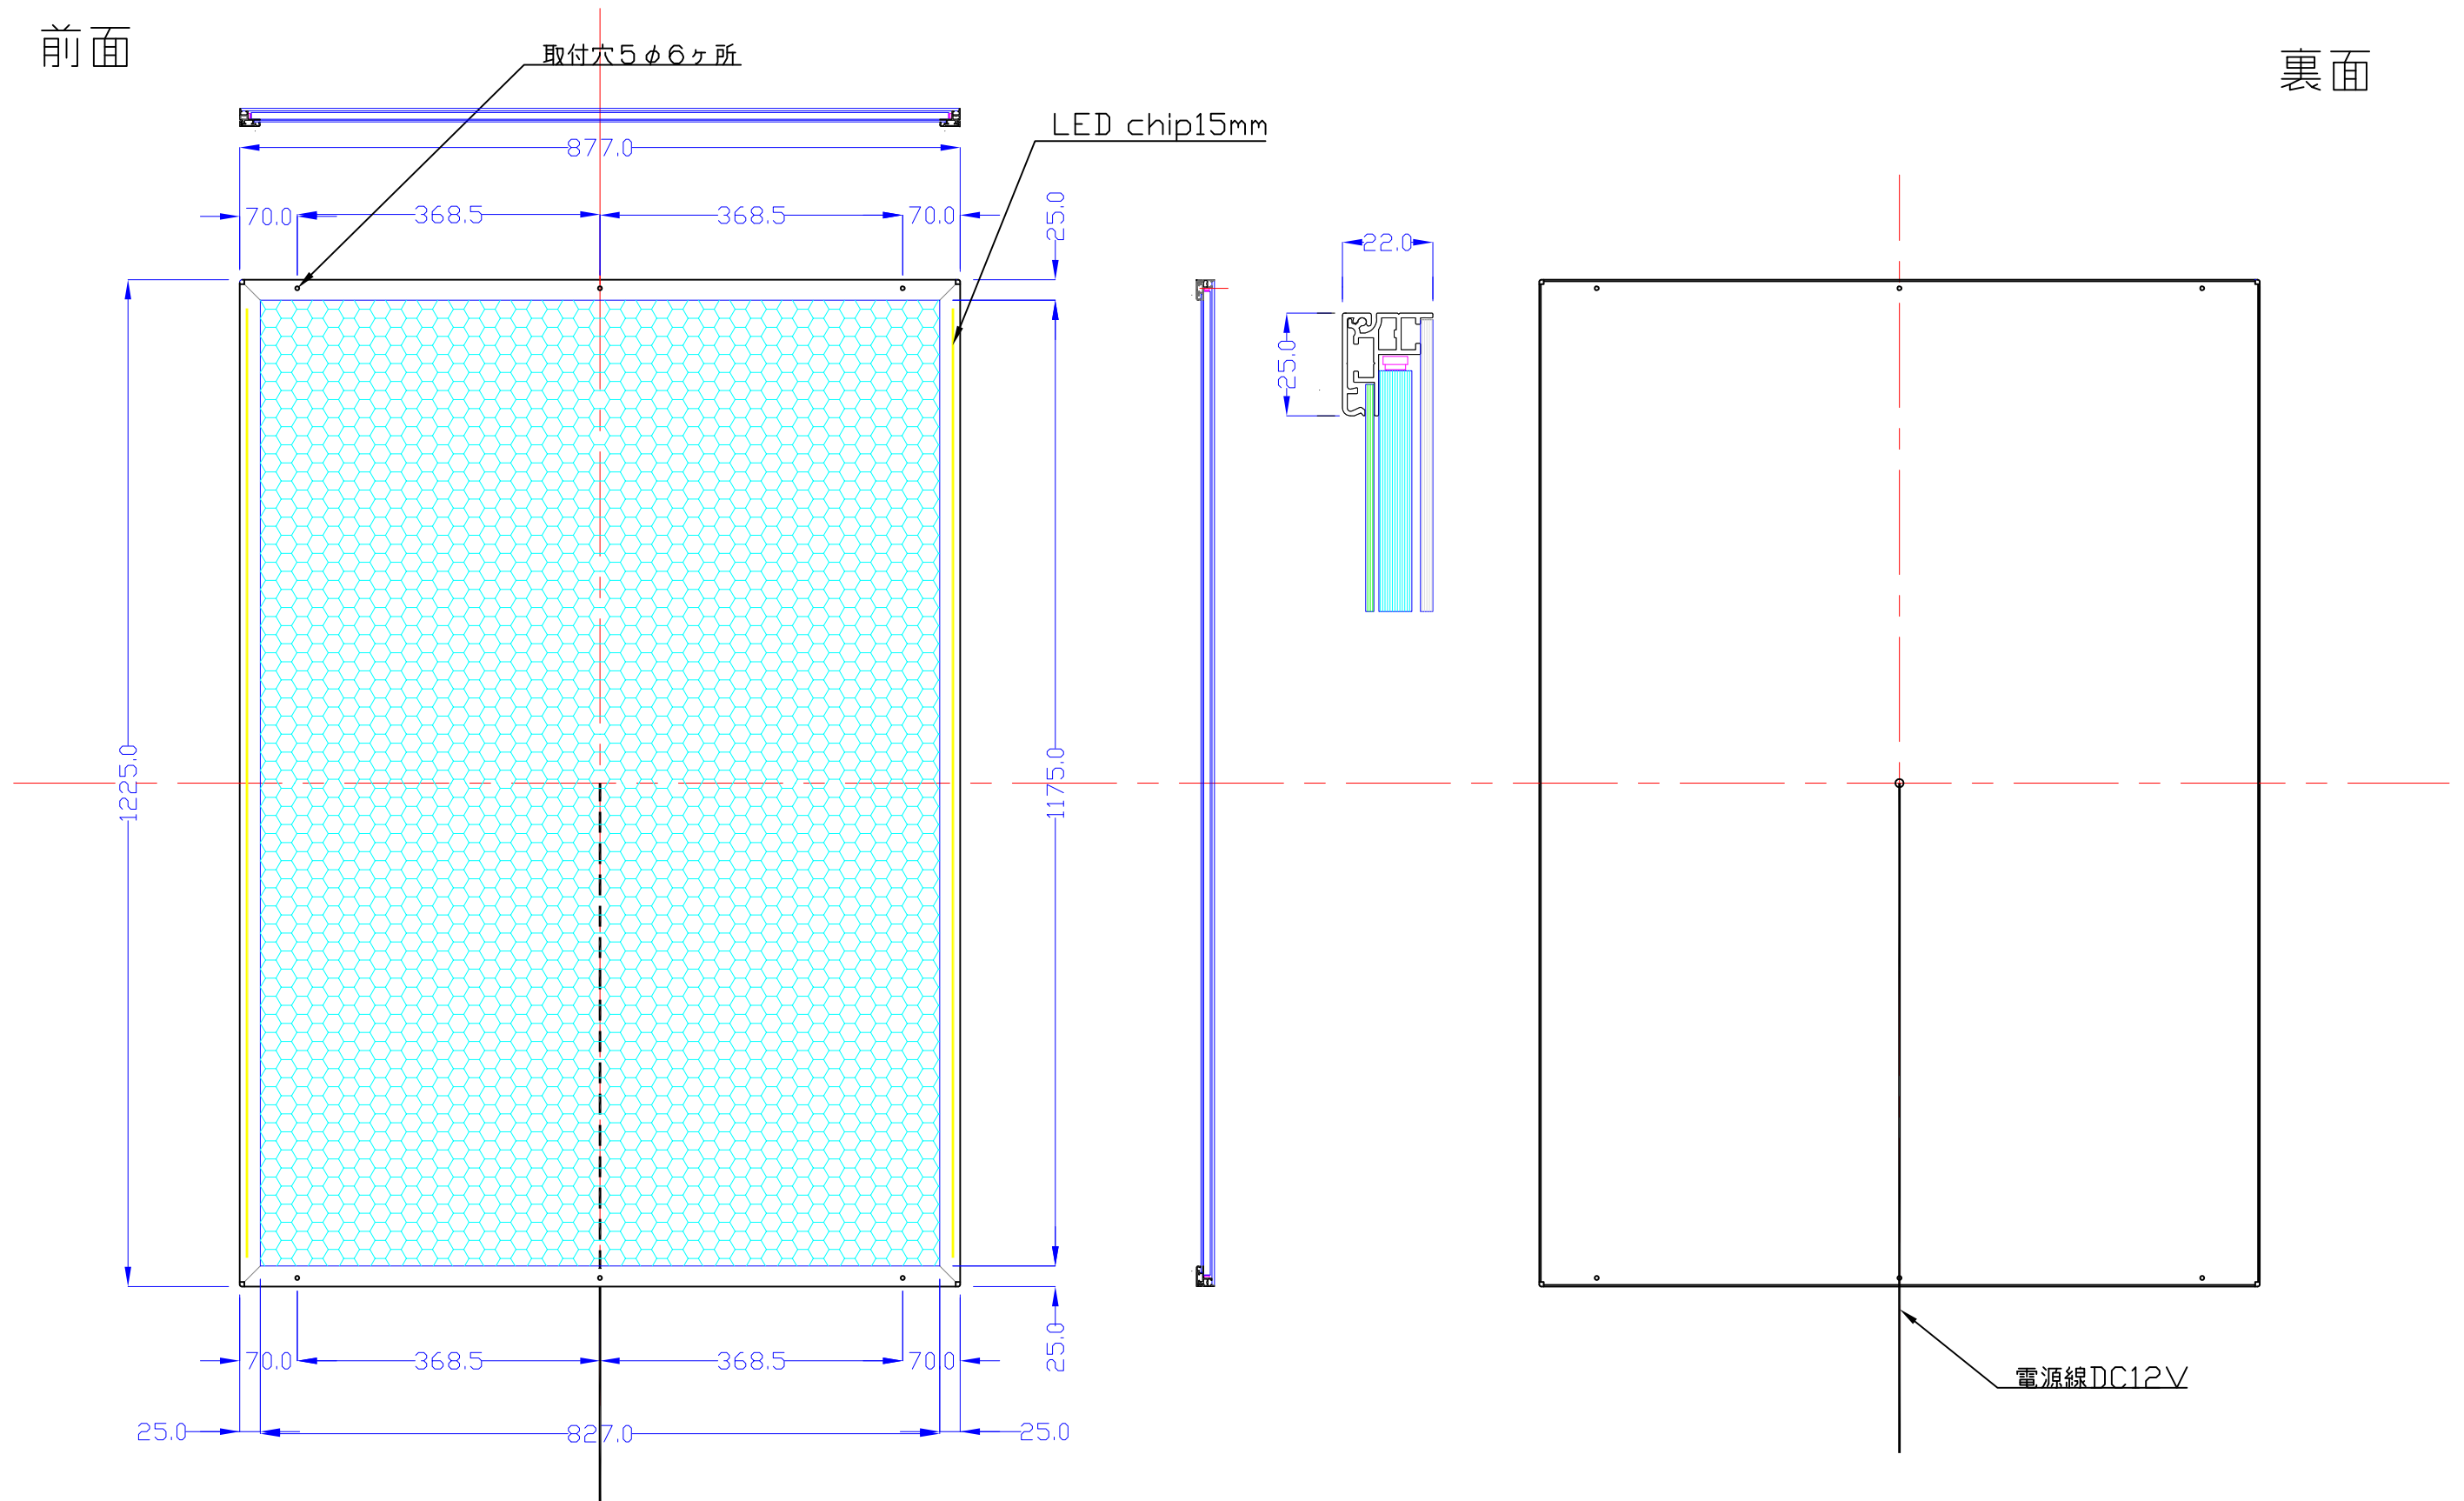

前面

裏面

品番	外寸	メディア	内寸	厚み	LED	重量	照度	電気容量
A0-L215-SL25	1225x877	1189x841	1175x827	22	156	12.7kg	2500	37W

A0-L215-SL25R

A3 1/8

Lumitechno co.,Ltd